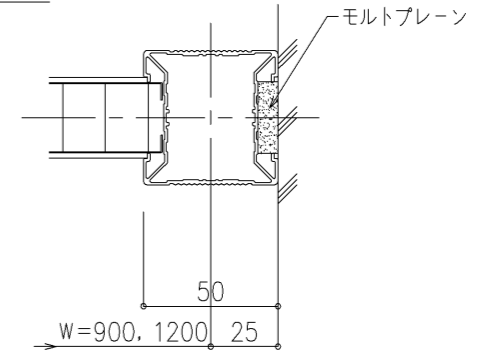

格子

ポストエンド部

壁端部

メッシュ

コーナー部

パンチングプラメタル

オープン

パネル