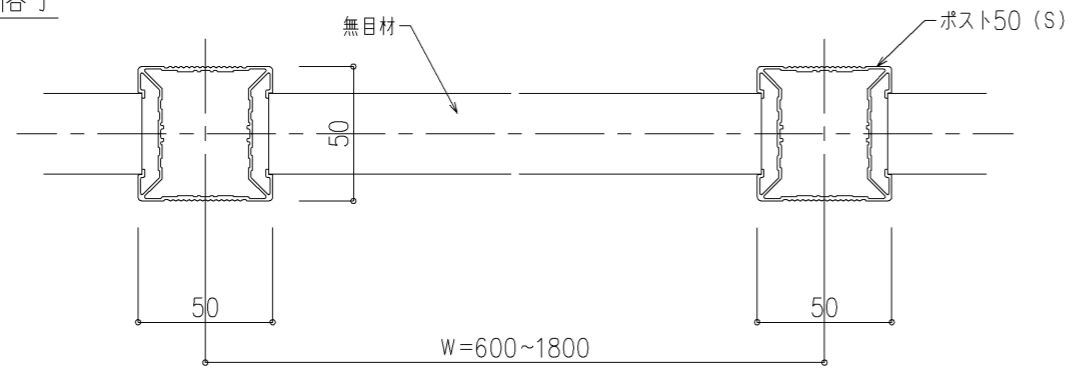

格子

ポストエンド部

壁端部

メッシュ

コーナー部

パンチングプラメタル

オープン

パネル