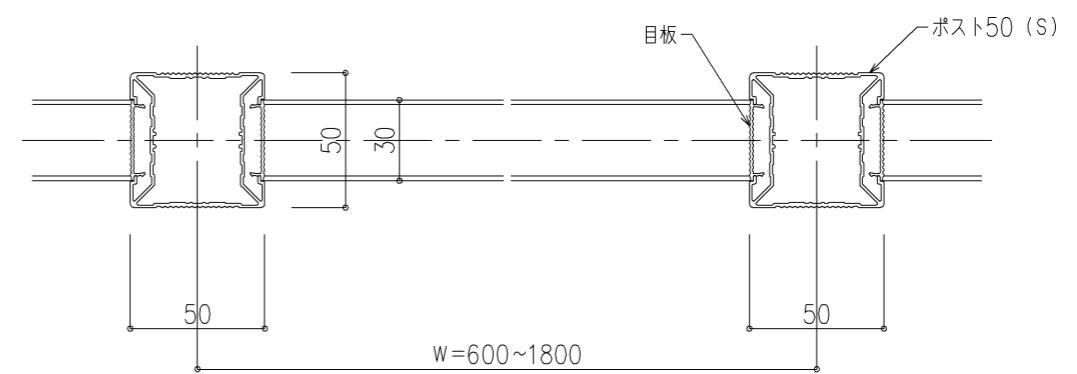

格子

ポストエンド部

壁端部

メッシュ

コーナー部

パンチングプラメタル

オープン

パネル