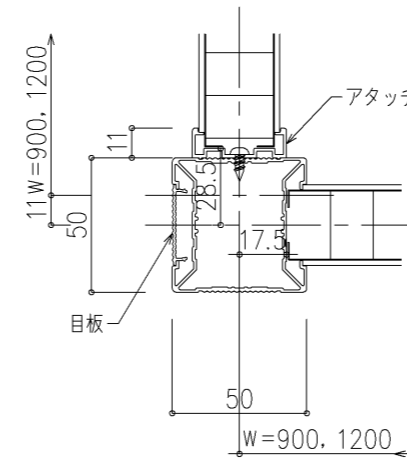

格子

ポストエンド部

壁端部

メッシュ

コーナー部

パンチングプラメタル

オープン

パネル