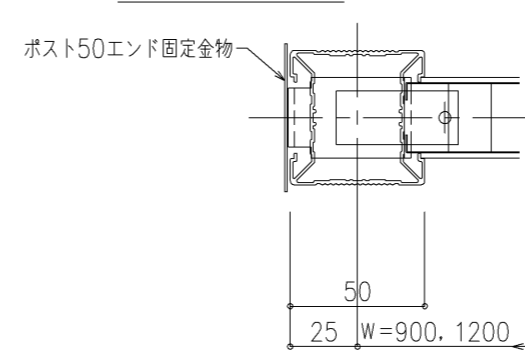

格子

ポストエンド部

壁端部

メッシュ

コーナー部

パンチングプラメタル

オープン

パネル