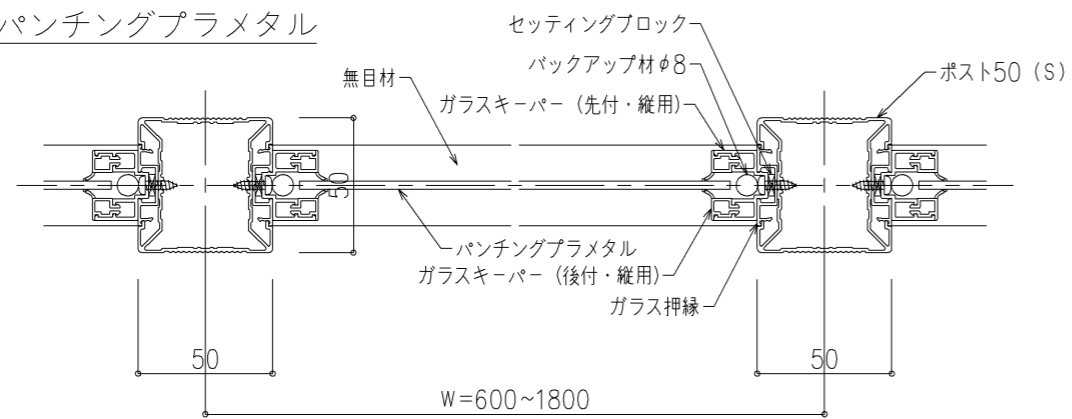

格子

ポストエンド部

壁端部

メッシュ

コーナー部

パンチングプラメタル

オープン

パネル