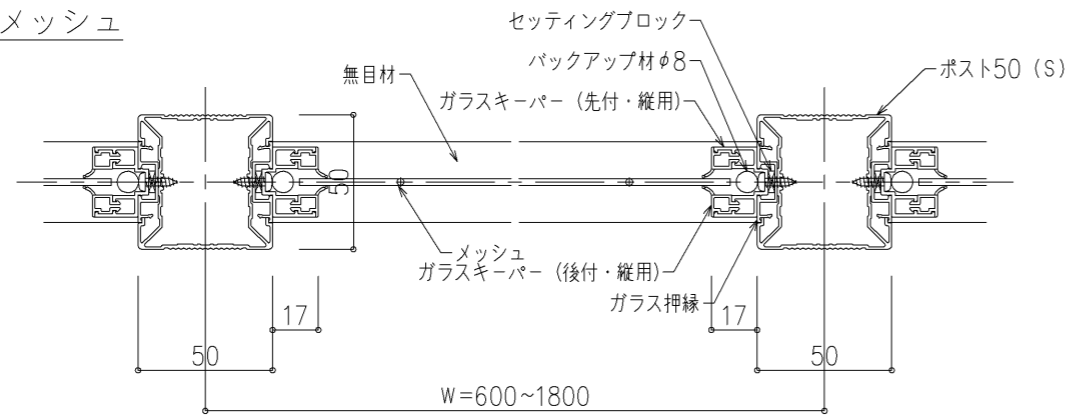

格子

ポストエンド部

壁端部

メッシュ

コーナー部

パンチングプラメタル

オープン

パネル