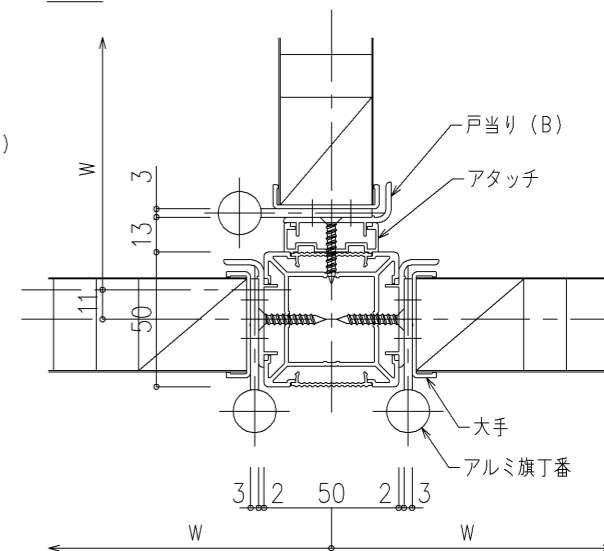

Sポスト開き戸

ファイル名 1000020311

片開きドア

DP
DG
DO

片開きドア

親子開きドア

DdP
DdG
DdO

コーナー

両開きドア

DDP
DDG
DDO

丁字

尺度 1/2

三和シャッター工業株式会社
www.sanwa-ss.co.jp

製品 アルミパーテーション AP-3 BOX
コメント Sポスト 開き戸 横断面図