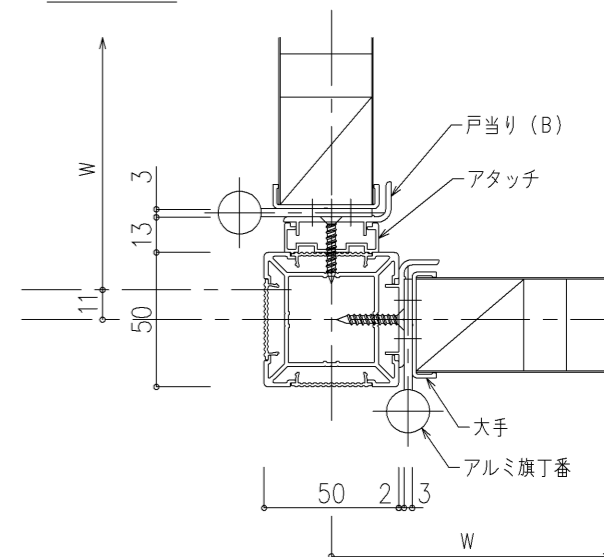

Sポスト開き戸

ファイル名 1000020311

片開きドア

DP
DG
DO

片開きドア

親子開きドア

DdP
DdG
DdO

コーナー

両開きドア

DDP
DDG
DDO

丁字

尺度 1/2

三和シャッター工業株式会社
www.sanwa-ss.co.jp

製品 アルミパーテーション AP-3 BOX
コメント Sポスト 開き戸 横断面図