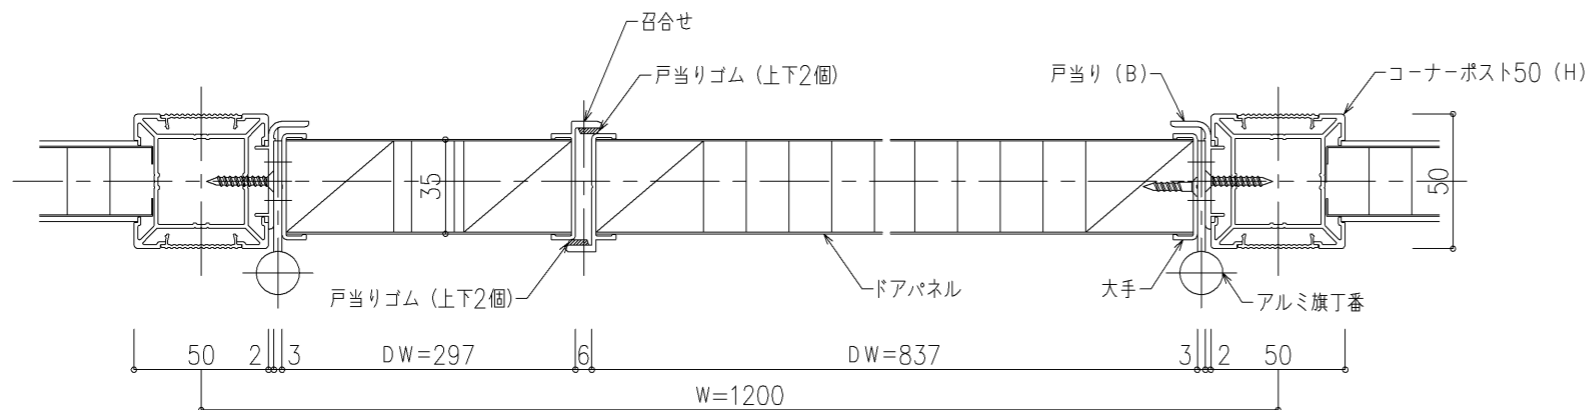

Sポスト開き戸

ファイル名 1000020311

片開きドア

DP
DG
DO

片開きドア

親子開きドア

DdP
DdG
DdO

コーナー

両開きドア

DDP
DDG
DDO

丁字

尺度 1/2

三和シャッター工業株式会社
www.sanwa-ss.co.jp

製品 アルミパーテーション AP-3 BOX
コメント Sポスト 開き戸 横断面図