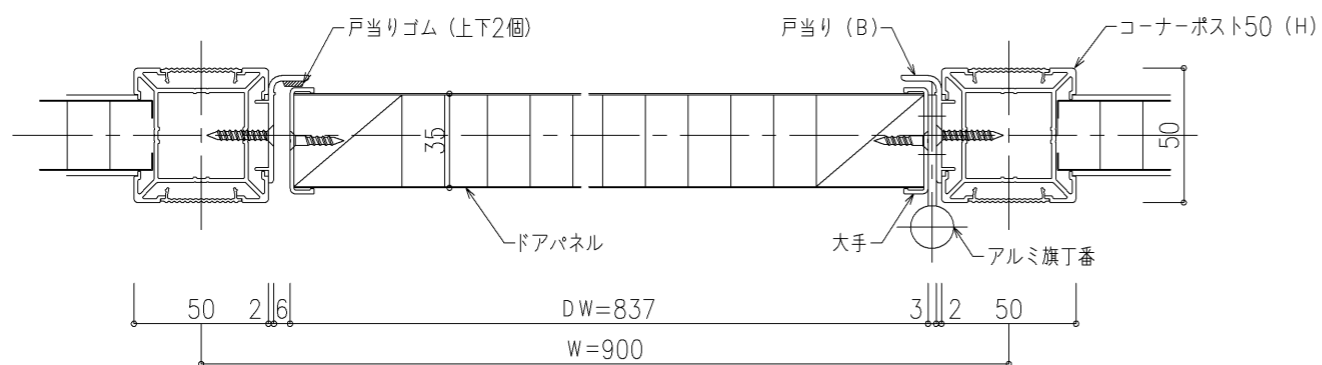

Sポスト開き戸

ファイル名 1000020311

片開きドア

DP
DG
DO

片開きドア

親子開きドア

DdP
DdG
DdO

コーナー

両開きドア

DDP
DDG
DDO

丁字

尺度 1/2

三和シャッター工業株式会社
www.sanwa-ss.co.jp

製品 アルミパーテーション AP-3 BOX
コメント Sポスト 開き戸 横断面図