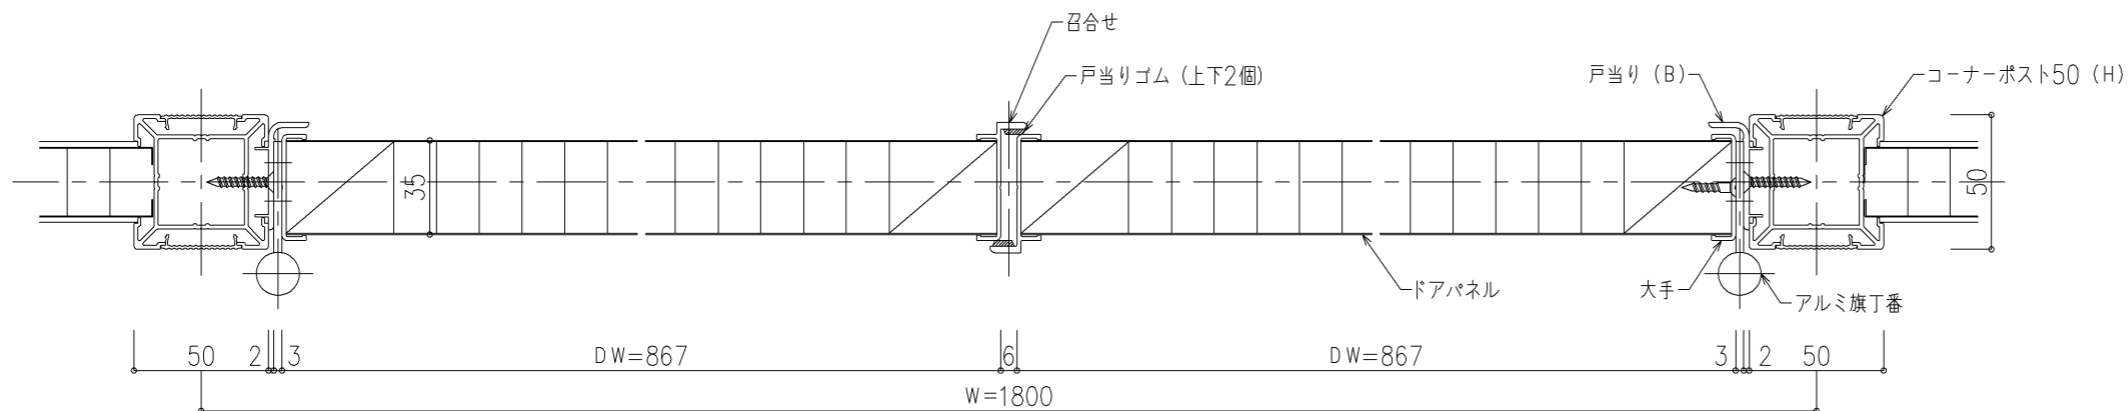

Sポスト開き戸

ファイル名 1000020311

片開きドア

DP
DG
DO

片開きドア

親子開きドア

DdP
DdG
DdO

コーナー

両開きドア

DDP
DDG
DDO

丁字

尺度 1/2

三和シャッター工業株式会社
www.sanwa-ss.co.jp

製品 アルミパーテーション AP-3 BOX
コメント Sポスト 開き戸 横断面図