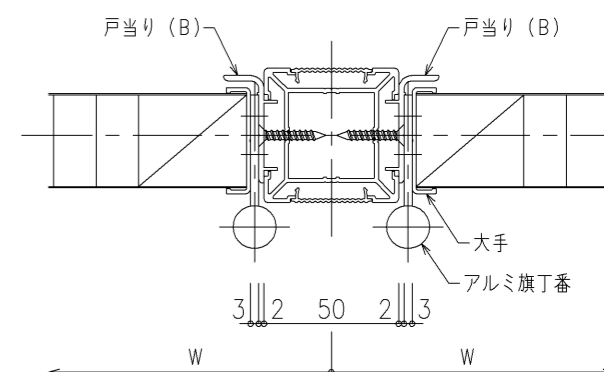

Sポスト開き戸

ファイル名 1000020311

片開きドア

DP
DG
DO

片開きドア

親子開きドア

DdP
DdG
DdO

コーナー

両開きドア

DDP
DDG
DDO

丁字

尺度 1/2

三和シャッター工業株式会社
www.sanwa-ss.co.jp

製品 アルミパーテーション AP-3 BOX
コメント Sポスト 開き戸 横断面図