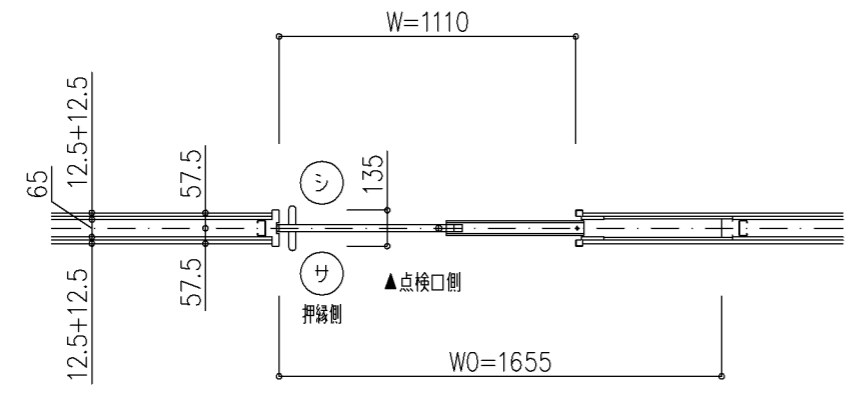

非メンテナンス側

- ※1: 化粧銅板使用の場合製作できる扉サイズが異なるため、詳細は「化粧銅板一覧」を参照ください。
- ※2: 煙感連動装置（全開リリース）付の場合、上枠見付けは390mm以上、煙感連動装置（中間リリース）付の場合、上枠見付けは420mm以上となります。
- ※3: 防火仕様のため、引き棒はステンレス製のみとなります。

S二連防設（例示 戸袋ボード）