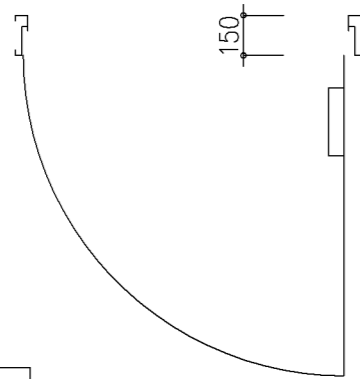

W=1200

片開き

設計範囲

W×H	W × H	DH
最大	2000×3500	3509
最小	800×1800	1809

※ DWはW寸法により異なるため、詳細図を参照願います。

800 1200
W=2000

親子開き

設計範囲

W×H	W × H	DH
最大	4000×3500	3509
最小	1200×1800	1809

※ DWはW寸法により異なるため、詳細図を参照願います。

W=2400

両開き

設計範囲

W×H	W × H	DH
最大	4000×3500	3509
最小	1500×1800	1809

※ DWはW寸法により異なるため、詳細図を参照願います。