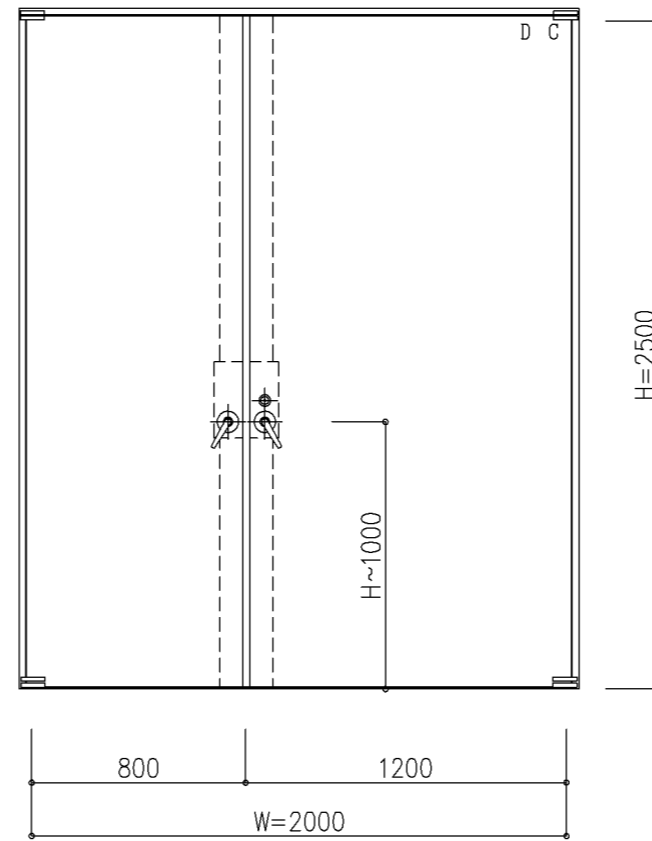

W=1200

片開き

設計範囲

W×H	W × H	DH
最大	2000×3500	3509
最小	800×1800	1809

※ DWはW寸法により異なるため、詳細図を参照願います。

800 1200
W=2000

親子開き

設計範囲

W×H	W × H	DH
最大	4000×3500	3509
最小	1200×1800	1809

※ DWはW寸法により異なるため、詳細図を参照願います。

W=2400

両開き

設計範囲

W×H	W × H	DH
最大	4000×3500	3509
最小	1500×1800	1809

※ DWはW寸法により異なるため、詳細図を参照願います。