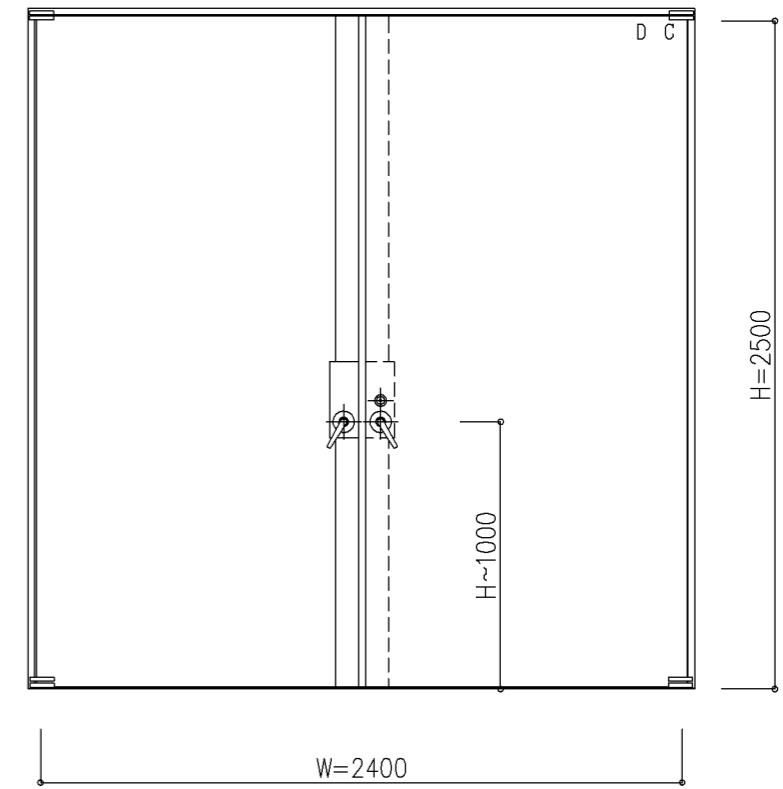

W=1200

片開き

設計範囲

W×H	W × H	DH
最大	2000×3500	3509
最小	800×1800	1809

※ DWはW寸法により異なるため、詳細図を参照願います。

800 1200
W=2000

親子開き

設計範囲

W×H	W × H	DH
最大	4000×3500	3509
最小	1200×1800	1809

※ DWはW寸法により異なるため、詳細図を参照願います。

W=2400

両開き

設計範囲

W×H	W × H	DH
最大	4000×3500	3509
最小	1500×1800	1809

※ DWはW寸法により異なるため、詳細図を参照願います。