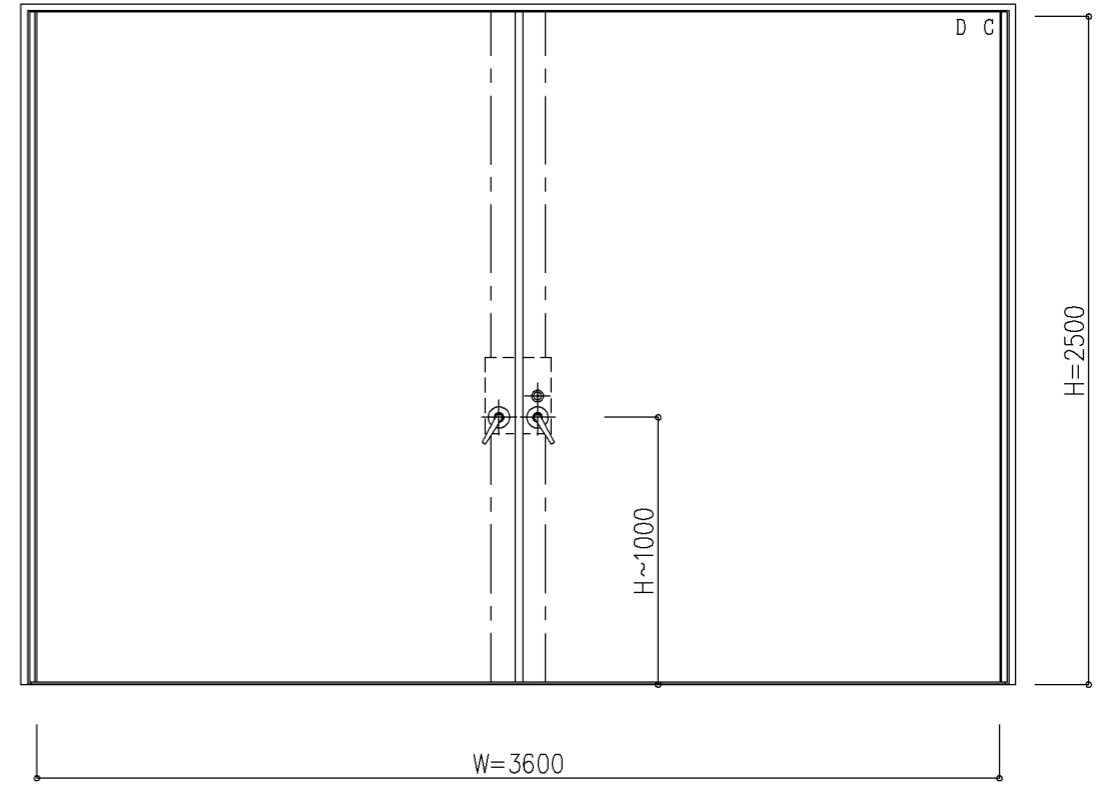

片開き

設計範囲

| W×H | W × H | DH |
|-----|-----------|------|
| 最 大 | 2000×3000 | 3009 |
| 最 小 | 800×1800 | 1809 |

※ DWはW寸法により異なるため、詳細図を参照願います。

親子開き

設計範囲

| W×H | W × H | DH |
|-----|-----------|------|
| 最 大 | 4000×3000 | 3009 |
| 最 小 | 1200×1800 | 1809 |

※ DWはW寸法により異なるため、詳細図を参照願います。

両開き

設計範囲

| W×H | W × H | DH |
|-----|-----------|------|
| 最 大 | 4000×3000 | 3009 |
| 最 小 | 1500×1800 | 1809 |

※ DWはW寸法により異なるため、詳細図を参照願います。