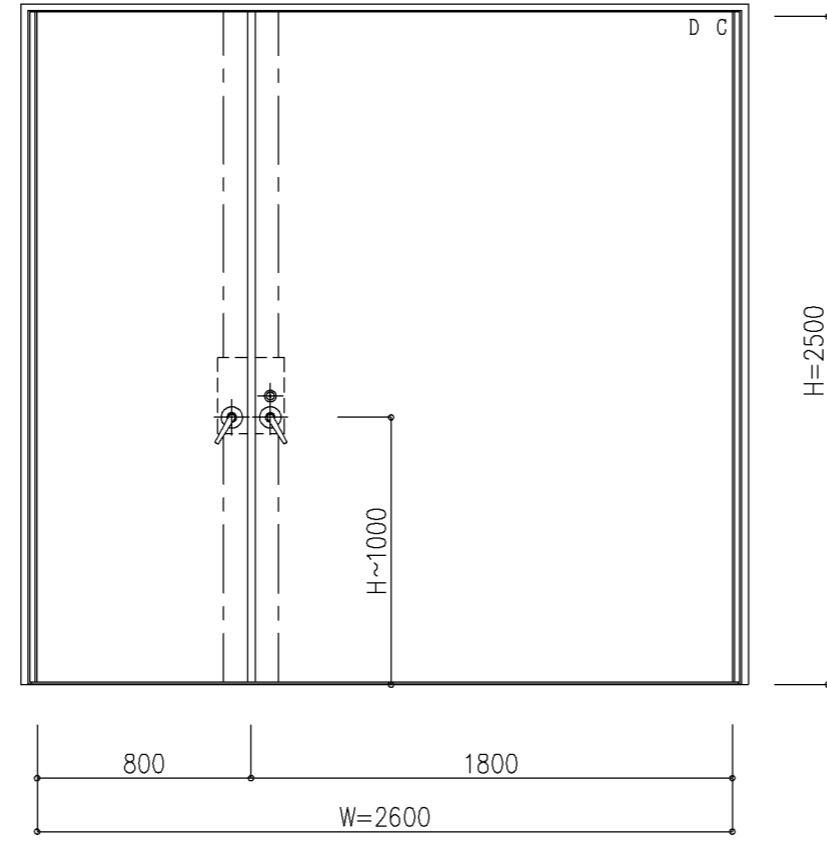

片開き

設計範囲

| W×H | W × H | DH |
|-----|-----------|------|
| 最 大 | 2000×3000 | 3009 |
| 最 小 | 800×1800 | 1809 |

※ DWはW寸法により異なるため、詳細図を参照願います。

親子開き

設計範囲

| W×H | W × H | DH |
|-----|-----------|------|
| 最 大 | 4000×3000 | 3009 |
| 最 小 | 1200×1800 | 1809 |

※ DWはW寸法により異なるため、詳細図を参照願います。

両開き

設計範囲

| W×H | W × H | DH |
|-----|-----------|------|
| 最 大 | 4000×3000 | 3009 |
| 最 小 | 1500×1800 | 1809 |

※ DWはW寸法により異なるため、詳細図を参照願います。