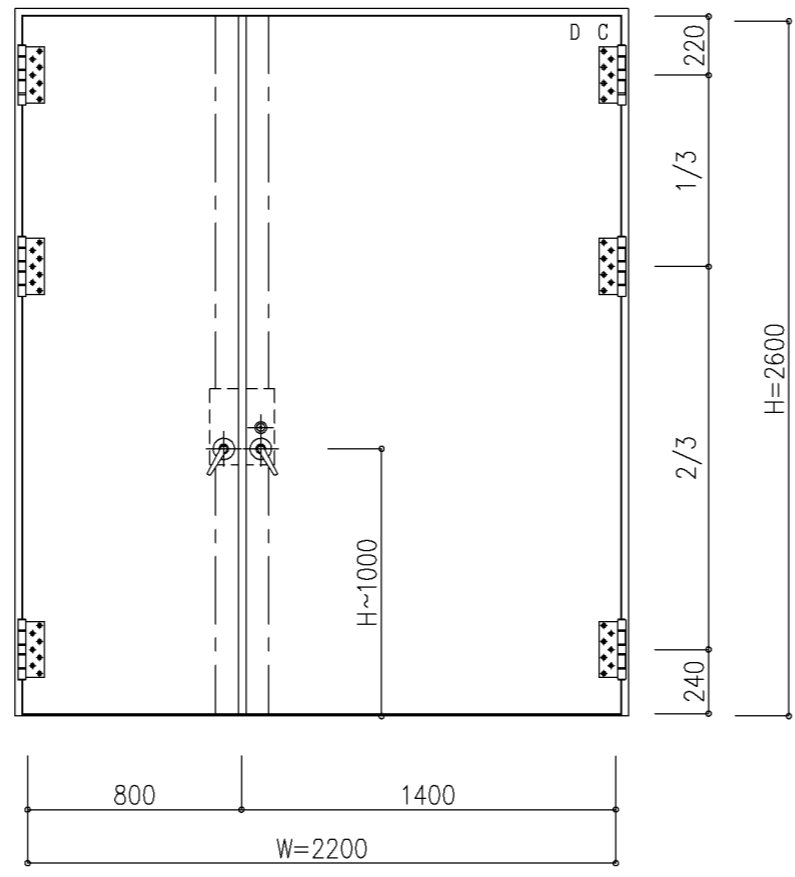

片開き

設計範囲

W×H	W × H	DH
最大	2000×3000	3009
最小	800×1800	1809

※ DWはW寸法により異なるため、詳細図を参照願います。

親子開き

設計範囲

W×H	W × H	DH
最大	4000×3000	3009
最小	1200×1800	1809

※ DWはW寸法により異なるため、詳細図を参照願います。

両開き

設計範囲

W×H	W × H	DH
最大	4000×3000	3009
最小	1500×1800	1809

※ DWはW寸法により異なるため、詳細図を参照願います。