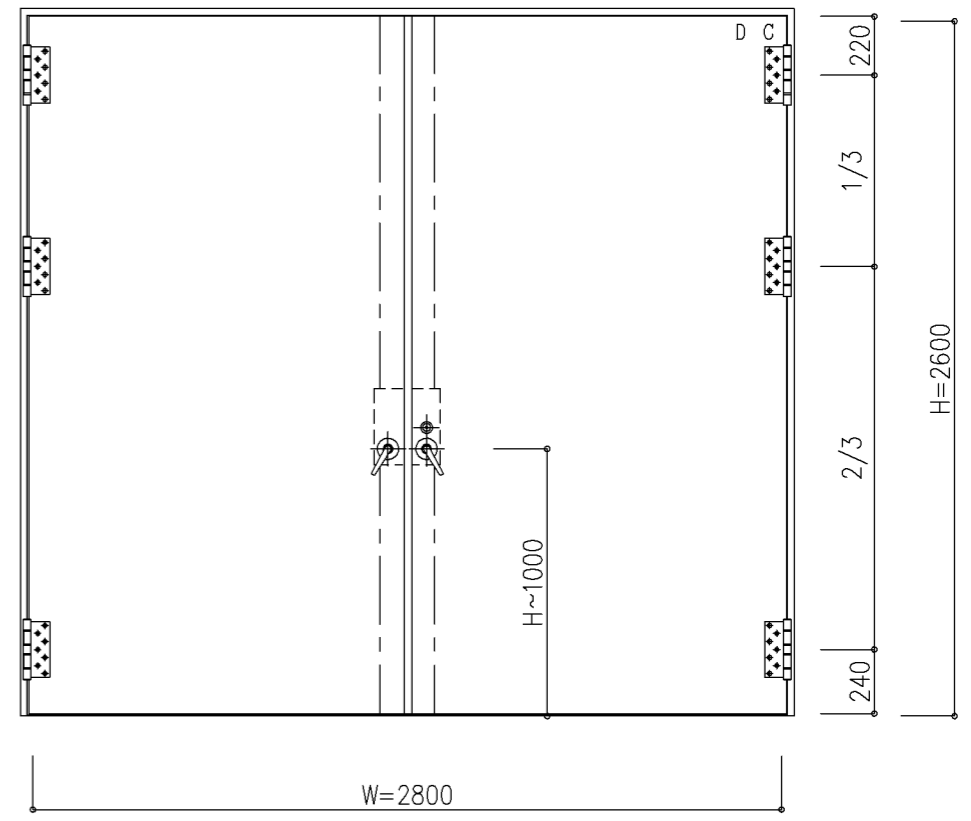

片開き

設計範囲

W×H	W × H	DH
最大	2000×3000	3009
最小	800×1800	1809

※ DWはW寸法により異なるため、詳細図を参照願います。

親子開き

設計範囲

W×H	W × H	DH
最大	4000×3000	3009
最小	1200×1800	1809

※ DWはW寸法により異なるため、詳細図を参照願います。

両開き

設計範囲

W×H	W × H	DH
最大	4000×3000	3009
最小	1500×1800	1809

※ DWはW寸法により異なるため、詳細図を参照願います。