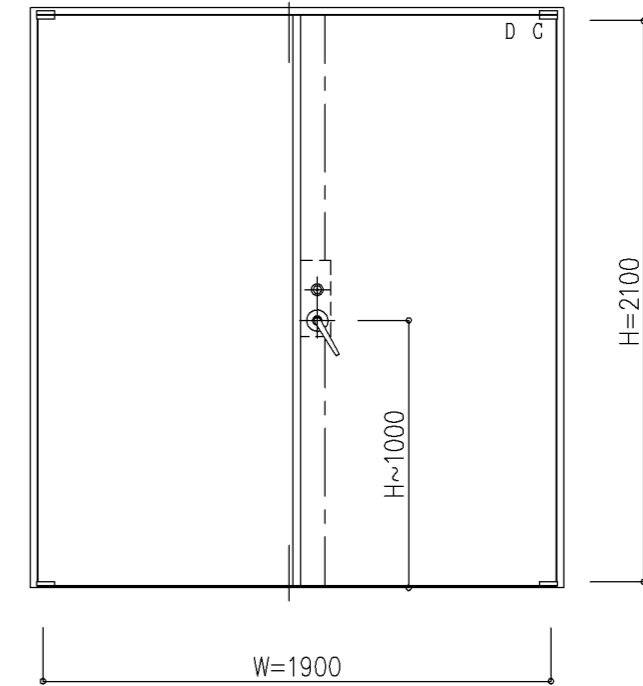

片開き

設計範囲

W×H	W × H	DW × DH
最大	1100×2400	1137×2431
最小	800×1800	837×1831

親子開き

設計範囲

W×H	W × H	DW × DH
最大	1800×2400	916 (親) ×2431
最小	1200×1800	466 (子) ×1831

両開き

設計範囲

W×H	W × H	DW × DH
最大	1800×2400	916×2431
最小	1500×1800	766×1831