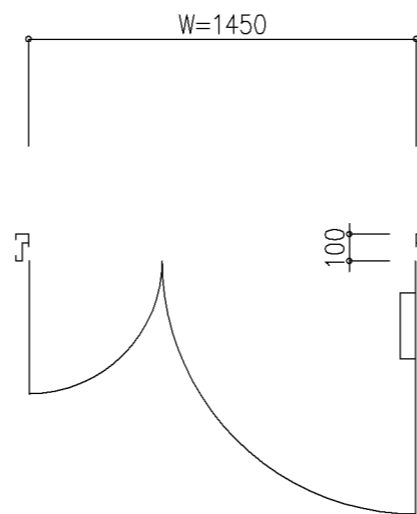

片開き

設計範囲

W×H	W × H	DW × DH
最大	1100×2400	1137×2431
最小	800×1800	837×1831

親子開き

設計範囲

W×H	W × H	DW × DH
最大	1800×2400	916 (親) ×2431
最小	1200×1800	466 (子) ×1831

両開き

設計範囲

W×H	W × H	DW × DH
最大	1800×2400	916×2431
最小	1500×1800	766×1831