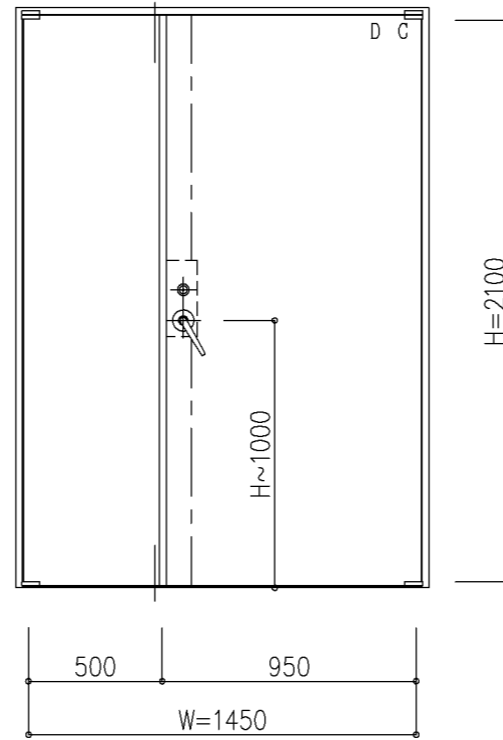

片開き

設計範囲

W×H	W × H	DW × DH
最大	1100×2400	1137×2431
最小	800×1800	837×1831

親子開き

設計範囲

W×H	W × H	DW × DH
最大	1800×2400	916 (親) ×2431
最小	1200×1800	466 (子) ×1831

両開き

設計範囲

W×H	W × H	DW × DH
最大	1800×2400	916×2431
最小	1500×1800	766×1831