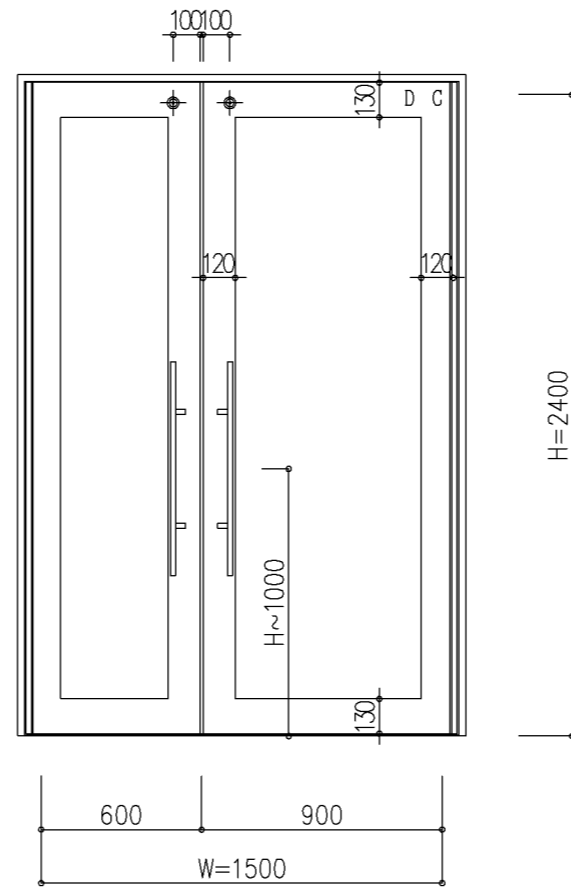

W=900

片開き

設計範囲

W×H	W × H	DW × DH
最大	1100×2400	1187×2436.5
最小	800×1800	887×1836.5

W=1500

親子開き

設計範囲

W×H	W × H	DW × DH
最大	1800×2400	935.5×2436.5
最小	1200×1800	785.5×1836.5

W=1800

両開き

設計範囲

W×H	W × H	DW × DH
最大	1800×2400	935.5×2436.5
最小	1500×1800	785.5×1836.5