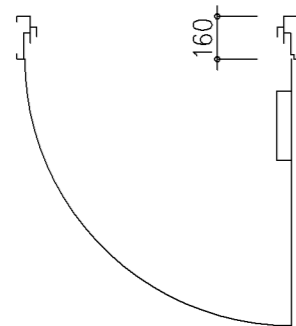

W=900

片開き

設計範囲

W×H	W × H	DW × DH
最大	1100×2400	1187×2436.5
最小	800×1800	887×1836.5

W=1500

親子開き

設計範囲

W×H	W × H	DW × DH
最大	1800×2400	935.5×2436.5
最小	1200×1800	785.5×1836.5

W=1800

両開き

設計範囲

W×H	W × H	DW × DH
最大	1800×2400	935.5×2436.5
最小	1500×1800	785.5×1836.5