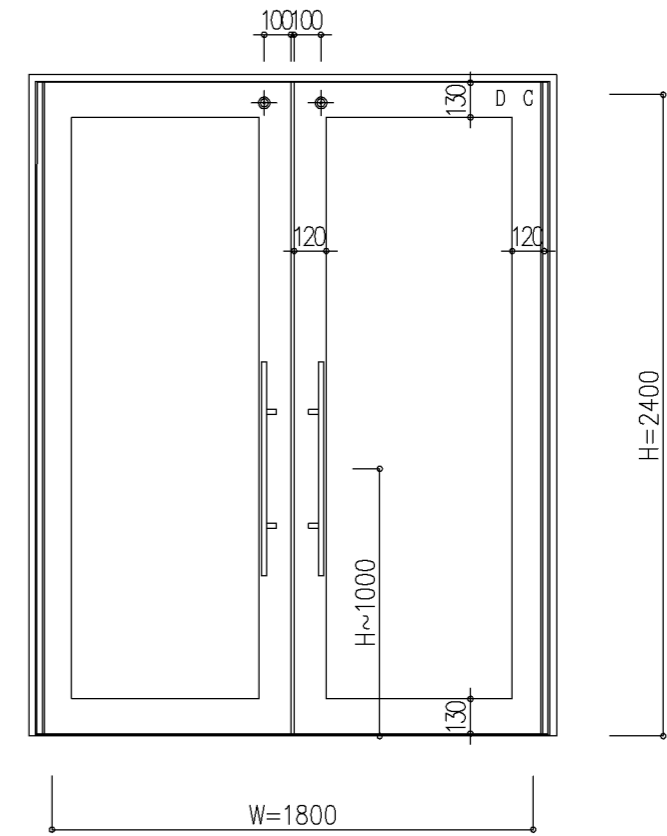

W=900

片開き

設計範囲

W×H	W × H	DW × DH
最大	1100×2400	1187×2436.5
最小	800×1800	887×1836.5

W=1500

親子開き

設計範囲

W×H	W × H	DW × DH
最大	1800×2400	935.5×2436.5
最小	1200×1800	785.5×1836.5

W=1800

両開き

設計範囲

W×H	W × H	DW × DH
最大	1800×2400	935.5×2436.5
最小	1500×1800	785.5×1836.5