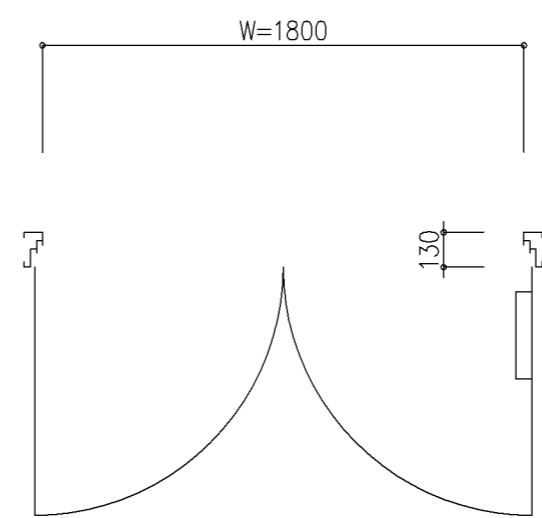

片開き

設計範囲

W×H	W × H	DW × DH
最大	1100×2400	1181×2431
最小	800×1800	881×1831

両開き

設計範囲

W×H	W × H	DW × DH
最大	1800×2400	937×2431
最小	1500×1800	787×1831