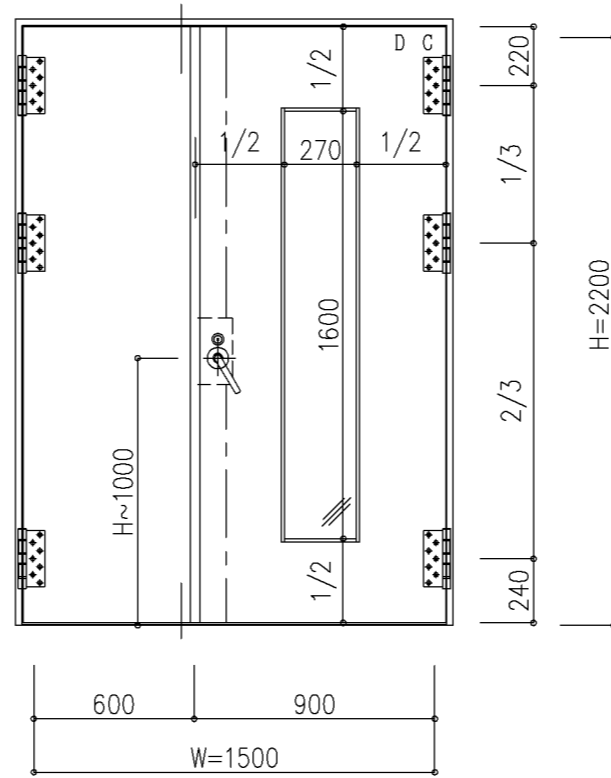

W=1100

W=1100

片開き

設計範囲

W×H	W × H	DW × DH
最大	1100×2400	1181×2428
最小	800×1800	881×1828

W=1500

W=1500

親子開き

設計範囲

W×H	W × H	DW × DH
最大	1500×2400	937×2428 子扉637×2428
最小	1200×1800	837×1828 子扉437×1828

W=1800

W=1800

両開き

設計範囲

W×H	W × H	DW × DH
最大	1800×2400	937×2428
最小	1600×1800	837×1828