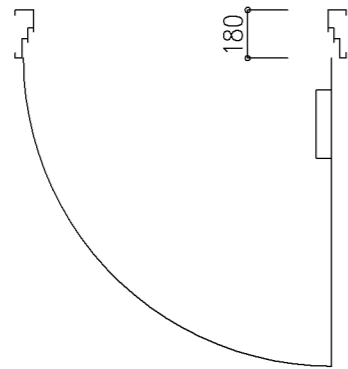

W=1100

W=1100

片開き

設計範囲

W×H	W × H	DW × DH
最大	1100×2400	1181×2428
最小	800×1800	881×1828

W=1500

W=1500

親子開き

設計範囲

W×H	W × H	DW × DH
最大	1500×2400	937×2428 子扉637×2428
最小	1200×1800	837×1828 子扉437×1828

W=1800

W=1800

両開き

設計範囲

W×H	W × H	DW × DH
最大	1800×2400	937×2428
最小	1600×1800	837×1828