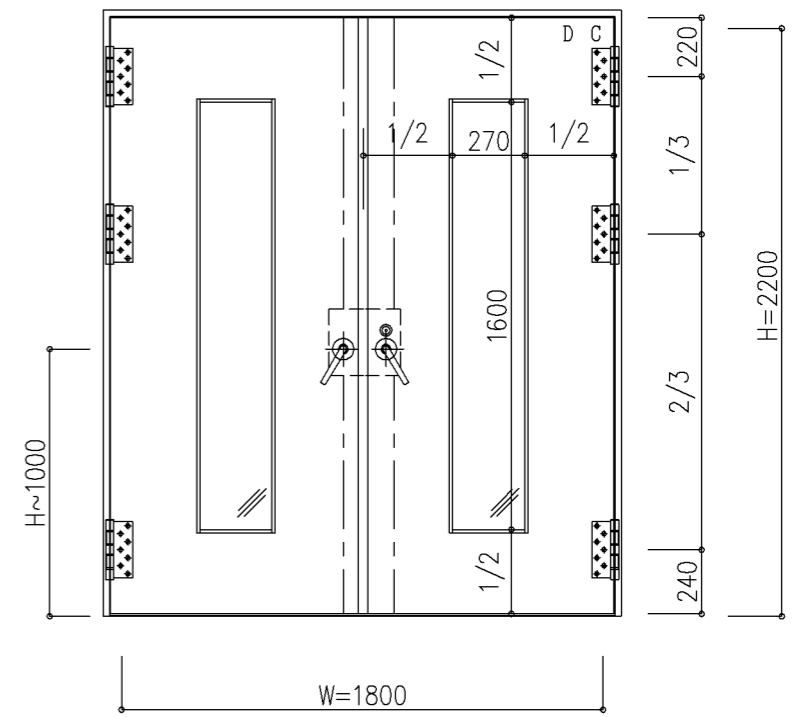

W=1100

W=1100

片開き

設計範囲

W×H	W × H	DW × DH
最大	1100×2400	1181×2428
最小	800×1800	881×1828

W=1500

W=1500

親子開き

設計範囲

W×H	W × H	DW × DH
最大	1500×2400	937×2428 子扉637×2428
最小	1200×1800	837×1828 子扉437×1828

W=1800

W=1800

両開き

設計範囲

W×H	W × H	DW × DH
最大	1800×2400	937×2428
最小	1600×1800	837×1828