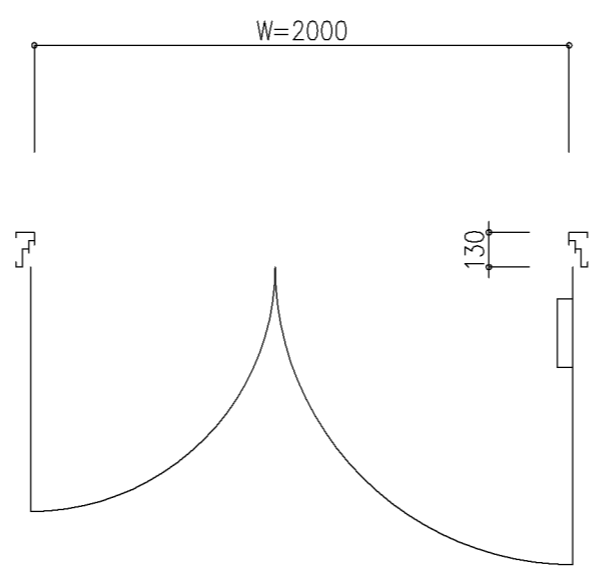

片開き

設計範囲

W×H	W × H	DW × DH
最大	1100×2500	1181×2531
最小	800×1800	881×1831

親子開き

設計範囲

W×H	W × H	DW × DH
最大	2000×2500	1037×2531
最小	1200×1800	787×1831 子扉487×1831

両開き

設計範囲

W×H	W × H	DW × DH
最大	2000×2500	1037×2531
最小	1500×1800	787×1831