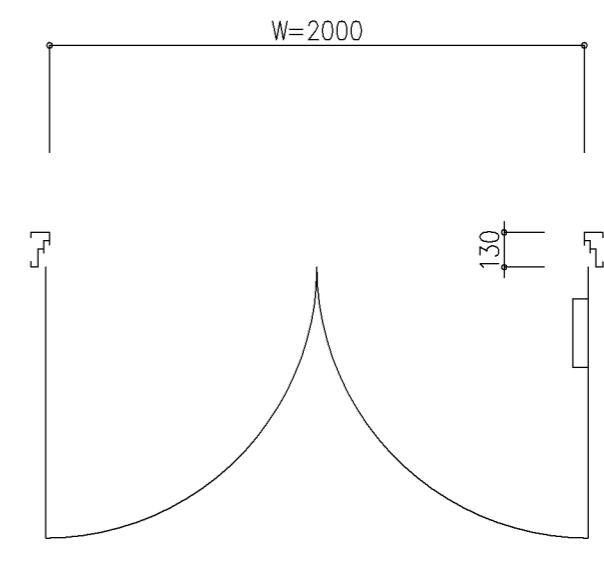

片開き

設計範囲

W×H	W × H	DW × DH
最大	1100×2500	1181×2531
最小	800×1800	881×1831

親子開き

設計範囲

W×H	W × H	DW × DH
最大	2000×2500	1037×2531
最小	1200×1800	787×1831 子扉487×1831

両開き

設計範囲

W×H	W × H	DW × DH
最大	2000×2500	1037×2531
最小	1500×1800	787×1831