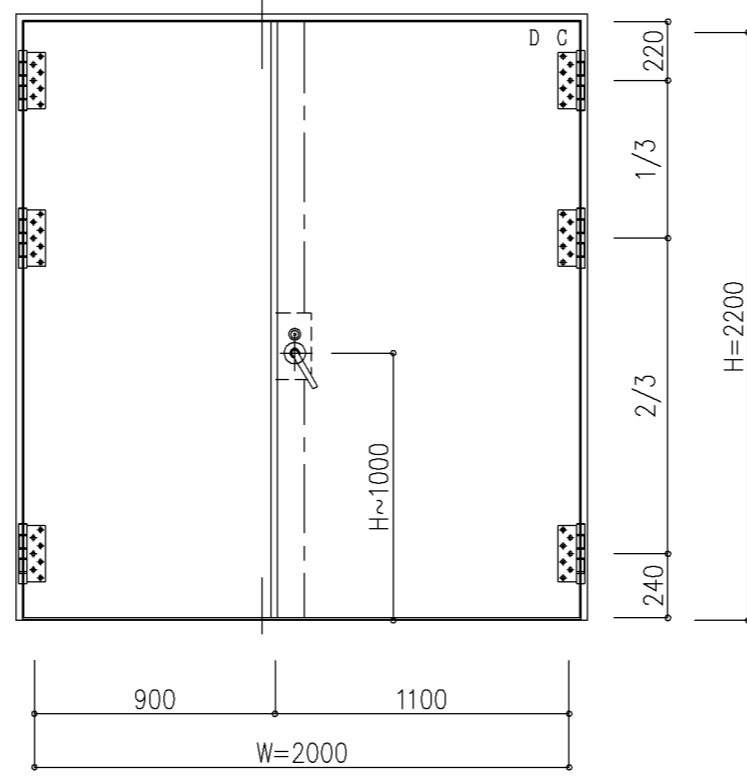

片開き

設計範囲

W×H	W × H	DW × DH
最大	1100×2500	1181×2531
最小	800×1800	881×1831

親子開き

設計範囲

W×H	W × H	DW × DH
最大	2000×2500	1037×2531
最小	1200×1800	787×1831 子扉487×1831

両開き

設計範囲

W×H	W × H	DW × DH
最大	2000×2500	1037×2531
最小	1500×1800	787×1831