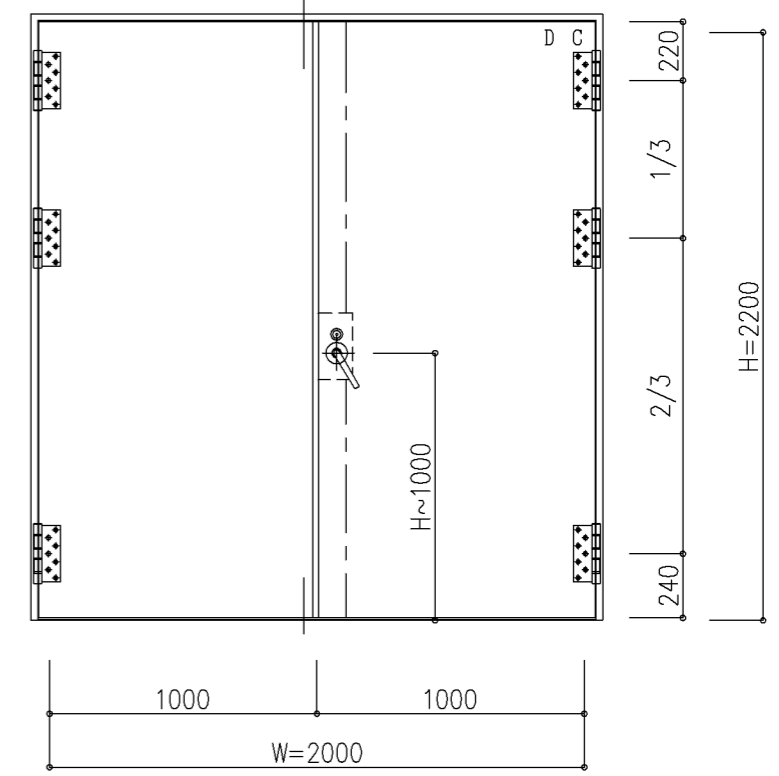

片開き

設計範囲

W×H	W × H	DW × DH
最大	1100×2500	1181×2531
最小	800×1800	881×1831

親子開き

設計範囲

W×H	W × H	DW × DH
最大	2000×2500	1037×2531
最小	1200×1800	787×1831 子扉487×1831

両開き

設計範囲

W×H	W × H	DW × DH
最大	2000×2500	1037×2531
最小	1500×1800	787×1831