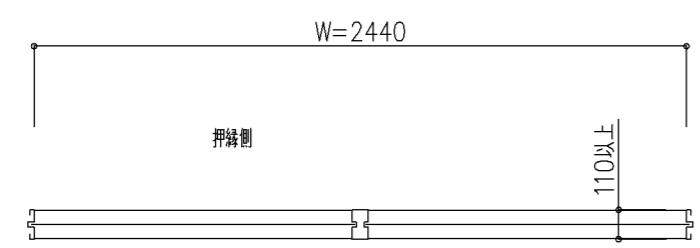

※F 室内側

室外側

幅木納まり