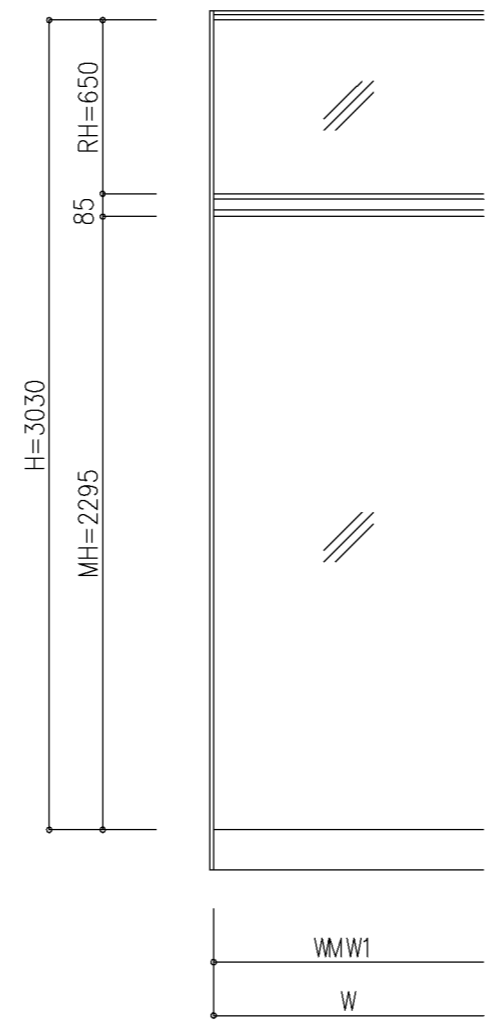

※F 室内側

室外側

幅木納まり