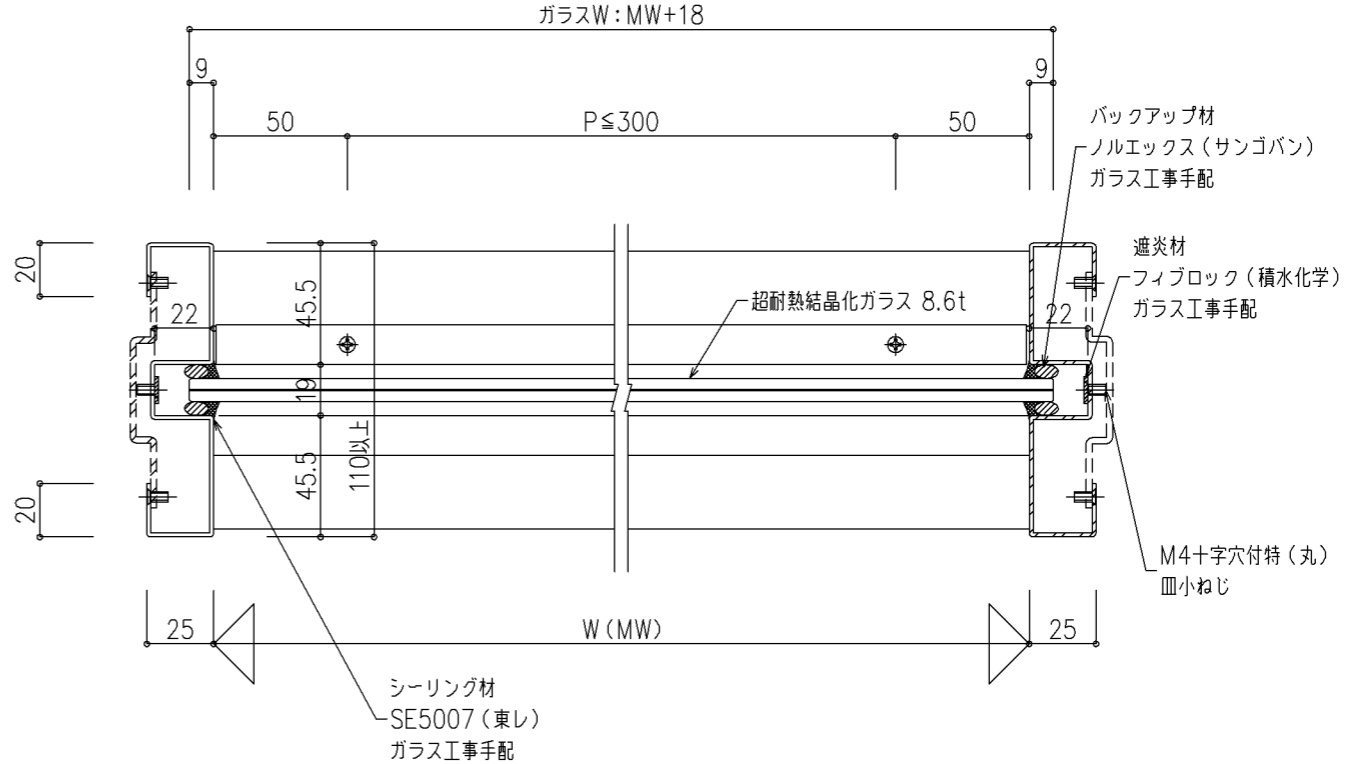

モルタル充填の場合の上枠

<FIX上枠>

参考

室外側

<幅木納まり>

<床埋め込み納まり>