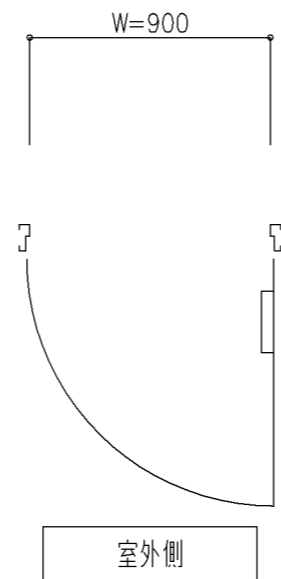

※F 室内側

室外側

※F 室内側

室外側

尺度 1/20

三和シャッター工業株式会社  
www.sanwa-ss.co.jp

製品 ファイヤードS スチール仕様  
コメント 欄間付き片開き 丁番 納まり図