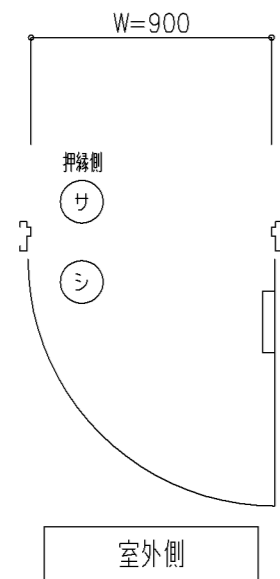

※F 室内側

室外側

※F 室内側

室外側

尺度 1/20

三和シャッター工業株式会社  
www.sanwa-ss.co.jp

製品 ファイヤードS スチール仕様  
コメント 欄間付き片開き 丁番 納まり図