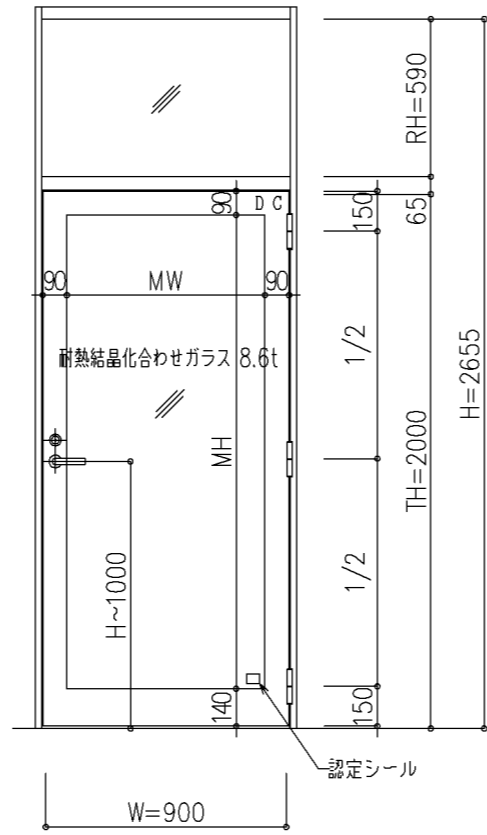

※F 室内側

室外側

※F 室内側

室外側

尺度 1/20

三和シャッター工業株式会社  
www.sanwa-ss.co.jp

製品 ファイヤードS スチール仕様  
コメント 欄間付き片開き 丁番 納まり図