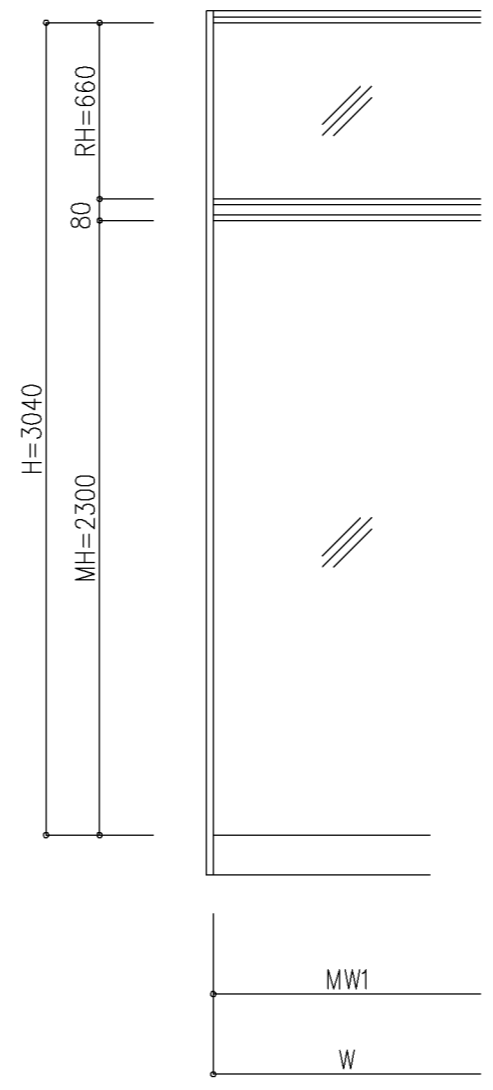

※F  
室内側

室外側

幅木納まり