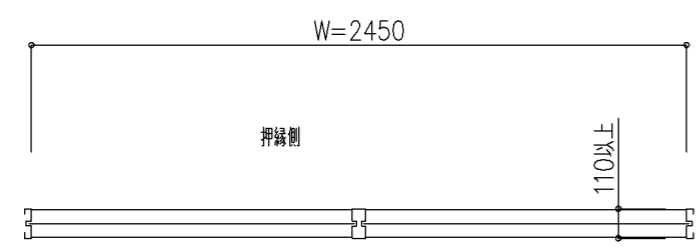

※F  
室内側

室外側

幅木納まり