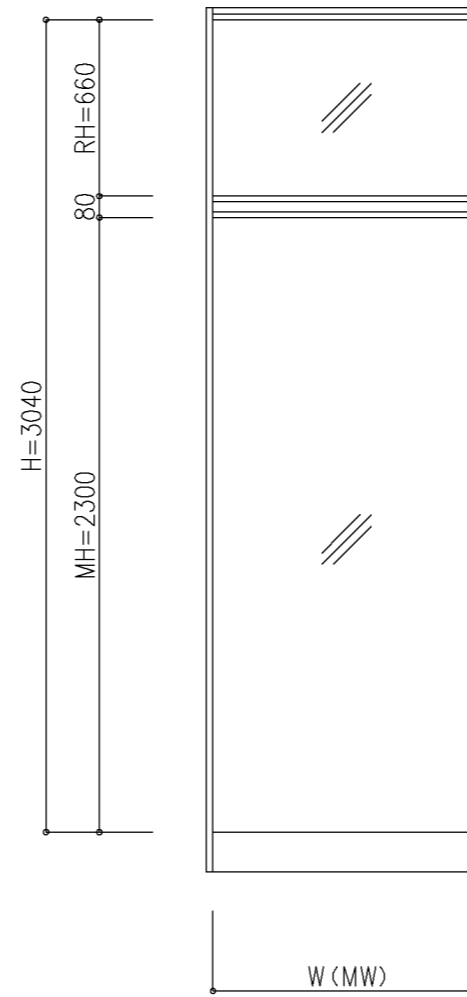

※F
室内側

室外側

幅木納まり