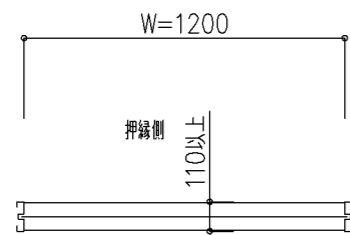

※F
室内側

室外側

幅木納まり