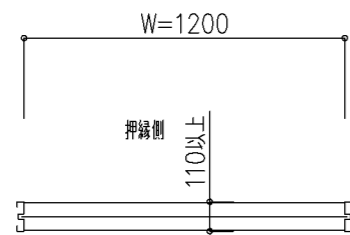

幅木納まり

欄間幕板(上枠伸ばし)納まり

※F
室内側

室外側