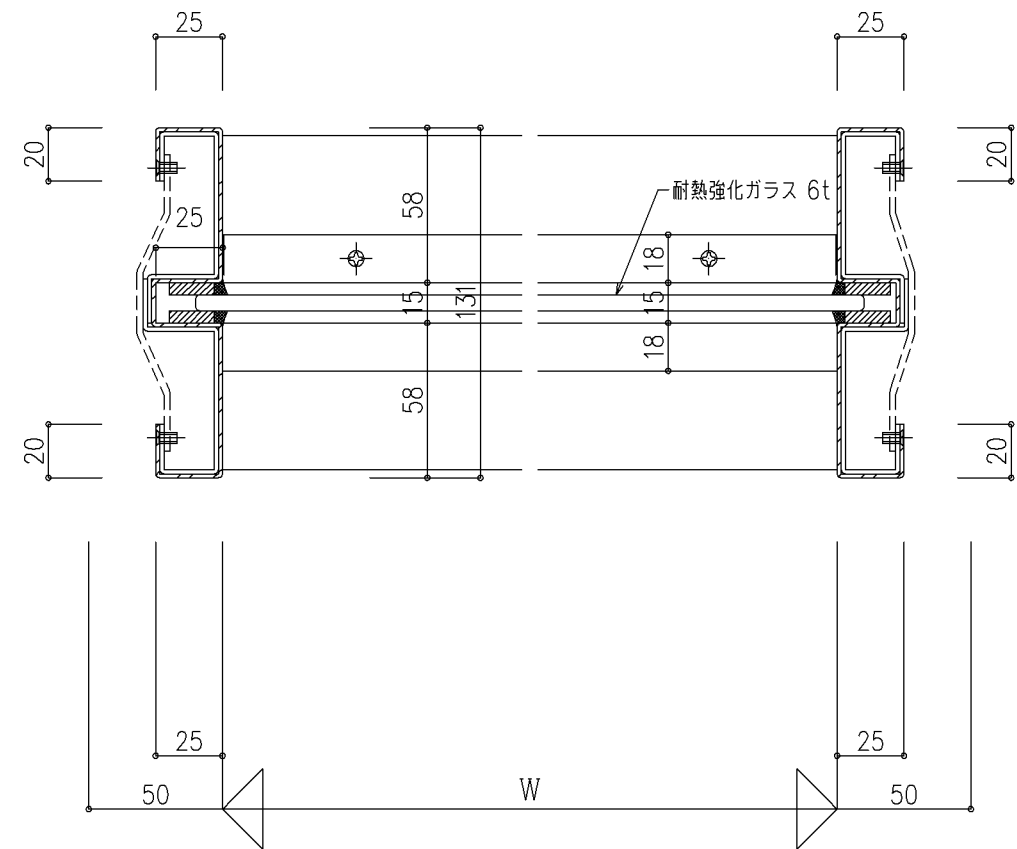

幅木納まり

注) 1: 本図はガラス厚6mmの場合を示す
 注) 2: ガラス溝深さは、必ず片側25mm以上とること

尺度 1/2

三和シャッター工業株式会社
 www.sanwa-ss.co.jp

製品 ファイヤードⅡ(ステンレス)
 コメント FIX(単窓)EA-0132 詳細図