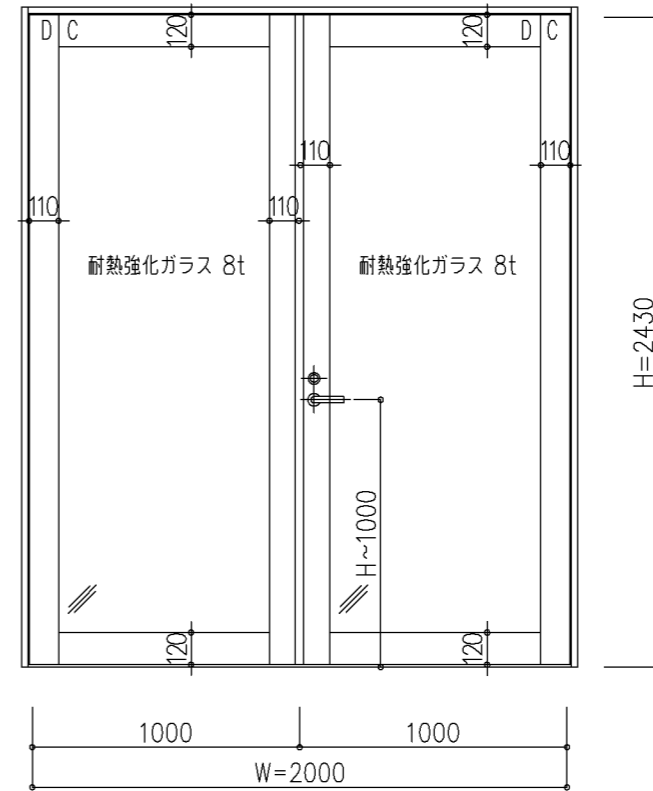

親子開き

設計範囲表

設計範囲	MIN	~	MAX
W	900	~	1600
H	1500	~	2500
親W	500	~	1000
子W	400	~	600
扉厚	50	~	100

両開き

設計範囲表

設計範囲	MIN	~	MAX
W	1000	~	2000
H	1500	~	2500
扉厚	50	~	100