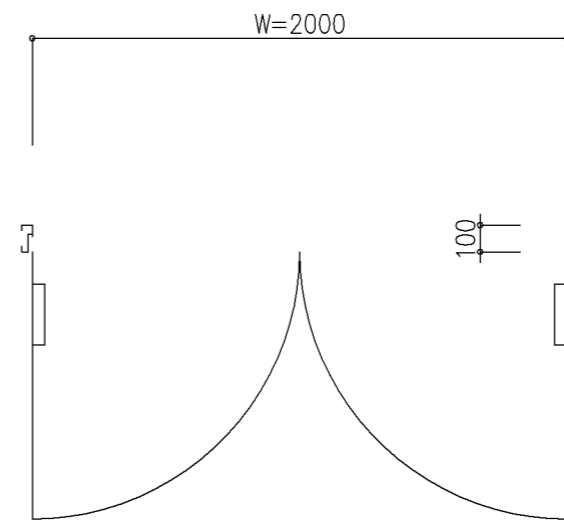

親子開き

設計範囲表

設計範囲	MIN	~	MAX
W	900	~	1600
H	1500	~	2500
親W	500	~	1000
子W	400	~	600
扉厚	50	~	100

両開き

設計範囲表

設計範囲	MIN	~	MAX
W	1000	~	2000
H	1500	~	2500
扉厚	50	~	100