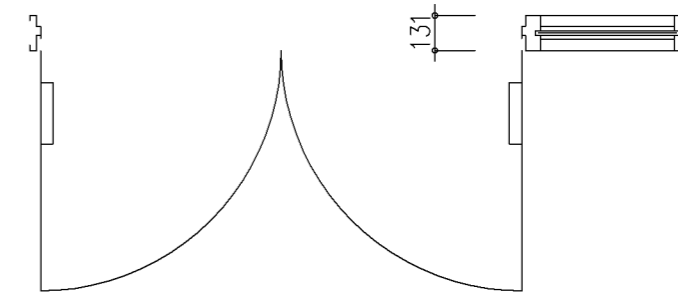

片袖付片開き

設計範囲表

設計範囲	MIN	~	MAX
W	650	~	2370
H	1500	~	2500
有効開口W	500	~	1000
袖W	80	~	1300
袖H	80	~	2477
扉厚	50	~	100

片袖付親子開き

設計範囲表

設計範囲	MIN	~	MAX
W	1050	~	2970
H	1500	~	2500
有効開口W	900	~	1600
袖W	80	~	1300
袖H	80	~	2477
親W	500	~	1000
子W	400	~	600
扉厚	50	~	100

片袖付両開き

設計範囲表

設計範囲	MIN	~	MAX
W	1150	~	3370
H	1500	~	2500
有効開口W	1000	~	2000
袖W	80	~	1300
袖H	80	~	2477
扉厚	50	~	100