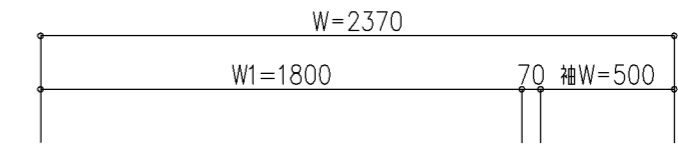

片袖付片開き

設計範囲表

設計範囲	MIN	~	MAX
W	650	~	2370
H	1500	~	2500
有効開口W	500	~	1000
袖W	80	~	1300
袖H	80	~	2477
扉厚	50	~	100

片袖付親子開き

設計範囲表

設計範囲	MIN	~	MAX
W	1050	~	2970
H	1500	~	2500
有効開口W	900	~	1600
袖W	80	~	1300
袖H	80	~	2477
親W	500	~	1000
子W	400	~	600
扉厚	50	~	100

片袖付両開き

設計範囲表

設計範囲	MIN	~	MAX
W	1150	~	3370
H	1500	~	2500
有効開口W	1000	~	2000
袖W	80	~	1300
袖H	80	~	2477
扉厚	50	~	100