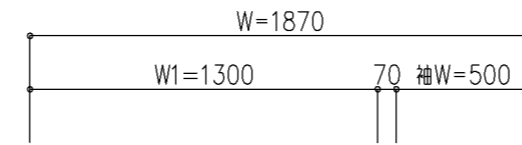

片袖付片開き

設計範囲表

設計範囲	MIN	~	MAX
W	650	~	2370
H	1500	~	2500
有効開口W	500	~	1000
袖W	80	~	1300
袖H	80	~	2477
扉厚	50	~	100

片袖付親子開き

設計範囲表

設計範囲	MIN	~	MAX
W	1050	~	2970
H	1500	~	2500
有効開口W	900	~	1600
袖W	80	~	1300
袖H	80	~	2477
親W	500	~	1000
子W	400	~	600
扉厚	50	~	100

片袖付両開き

設計範囲表

設計範囲	MIN	~	MAX
W	1150	~	3370
H	1500	~	2500
有効開口W	1000	~	2000
袖W	80	~	1300
袖H	80	~	2477
扉厚	50	~	100