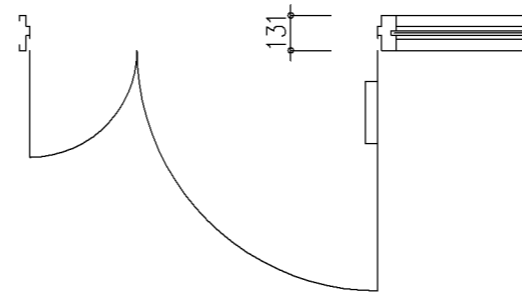

片袖付片開き

設計範囲表

設計範囲	MIN	~	MAX
W	650	~	2370
H	1500	~	2500
有効開口W	500	~	1000
袖W	80	~	1300
袖H	80	~	2477
扉厚	50	~	100

片袖付親子開き

設計範囲表

設計範囲	MIN	~	MAX
W	1050	~	2970
H	1500	~	2500
有効開口W	900	~	1600
袖W	80	~	1300
袖H	80	~	2477
親W	500	~	1000
子W	400	~	600
扉厚	50	~	100

片袖付両開き

設計範囲表

設計範囲	MIN	~	MAX
W	1150	~	3370
H	1500	~	2500
有効開口W	1000	~	2000
袖W	80	~	1300
袖H	80	~	2477
扉厚	50	~	100