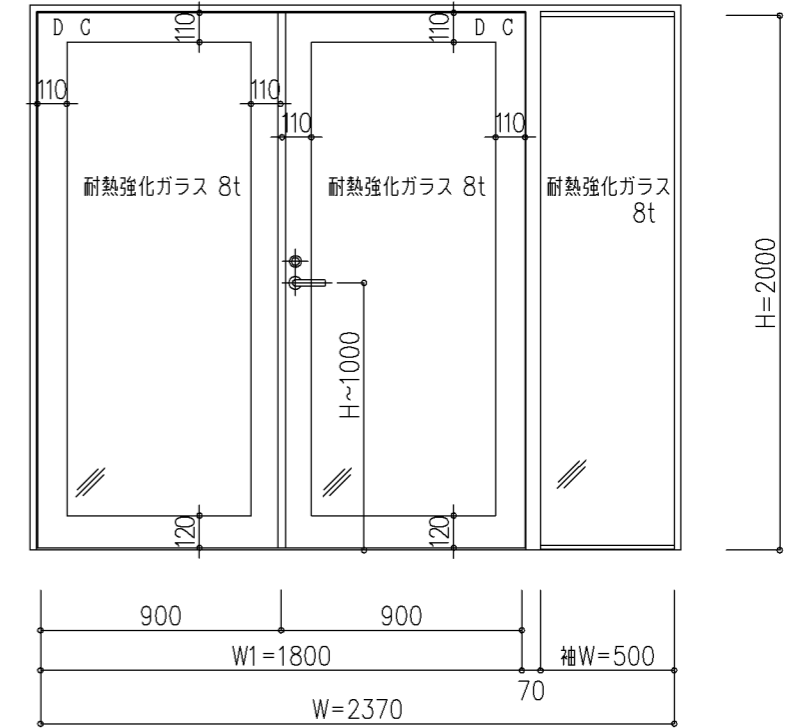

片袖付片開き

設計範囲表

設計範囲	MIN	~	MAX
W	650	~	2370
H	1500	~	2500
有効開口W	500	~	1000
袖W	80	~	1300
袖H	80	~	2477
扉厚	50	~	100

片袖付親子開き

設計範囲表

設計範囲	MIN	~	MAX
W	1050	~	2970
H	1500	~	2500
有効開口W	900	~	1600
袖W	80	~	1300
袖H	80	~	2477
親W	500	~	1000
子W	400	~	600
扉厚	50	~	100

片袖付両開き

設計範囲表

設計範囲	MIN	~	MAX
W	1150	~	3370
H	1500	~	2500
有効開口W	1000	~	2000
袖W	80	~	1300
袖H	80	~	2477
扉厚	50	~	100