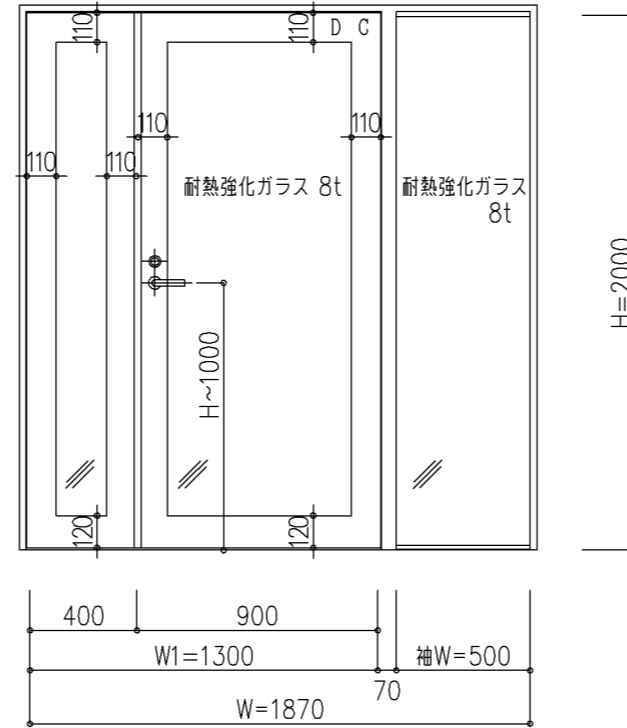

片袖付片開き

設計範囲表

設計範囲	MIN	~	MAX
W	650	~	2370
H	1500	~	2500
有効開口W	500	~	1000
袖W	80	~	1300
袖H	80	~	2477
扉厚	50	~	100

片袖付親子開き

設計範囲表

設計範囲	MIN	~	MAX
W	1050	~	2970
H	1500	~	2500
有効開口W	900	~	1600
袖W	80	~	1300
袖H	80	~	2477
親W	500	~	1000
子W	400	~	600
扉厚	50	~	100

片袖付両開き

設計範囲表

設計範囲	MIN	~	MAX
W	1150	~	3370
H	1500	~	2500
有効開口W	1000	~	2000
袖W	80	~	1300
袖H	80	~	2477
扉厚	50	~	100