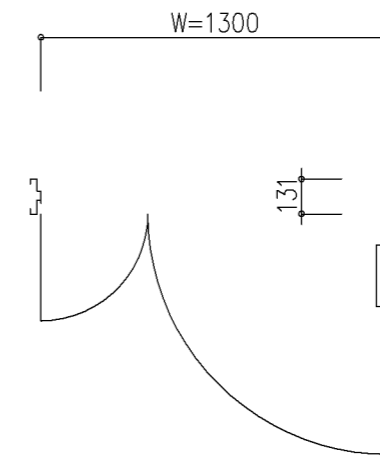

片開き

設計範囲表

設計範囲	MIN	~	MAX
W	500	~	900
H	1500	~	2420
扉厚	45	~	100

両開き

設計範囲表

設計範囲	MIN	~	MAX
W	1000	~	1800
H	1500	~	2420
扉厚	45	~	100

親子開き

設計範囲表

設計範囲	MIN	~	MAX
W	900	~	1501
H	1500	~	2420
親W	500	~	900.5
子W	400	~	600.5
扉厚	45	~	100