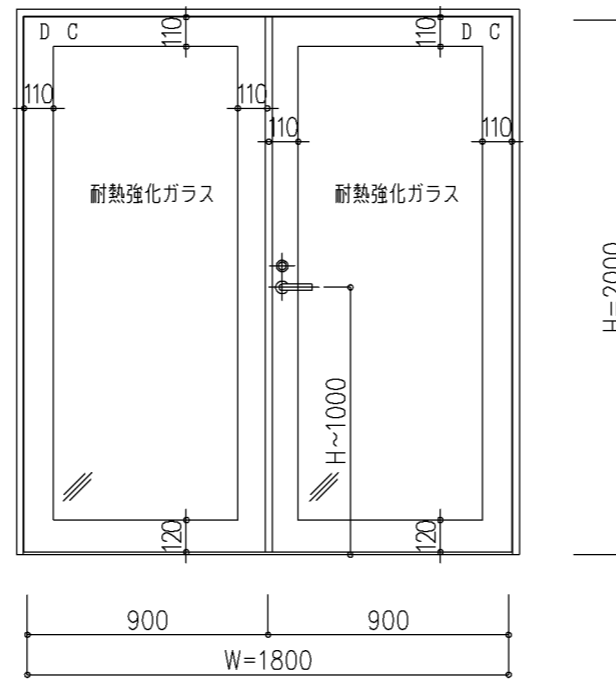

片開き

設計範囲表

設計範囲	MIN	~	MAX
W	500	~	900
H	1500	~	2420
扉厚	45	~	100

両開き

設計範囲表

設計範囲	MIN	~	MAX
W	1000	~	1800
H	1500	~	2420
扉厚	45	~	100

親子開き

設計範囲表

設計範囲	MIN	~	MAX
W	900	~	1501
H	1500	~	2420
親W	500	~	900.5
子W	400	~	600.5
扉厚	45	~	100