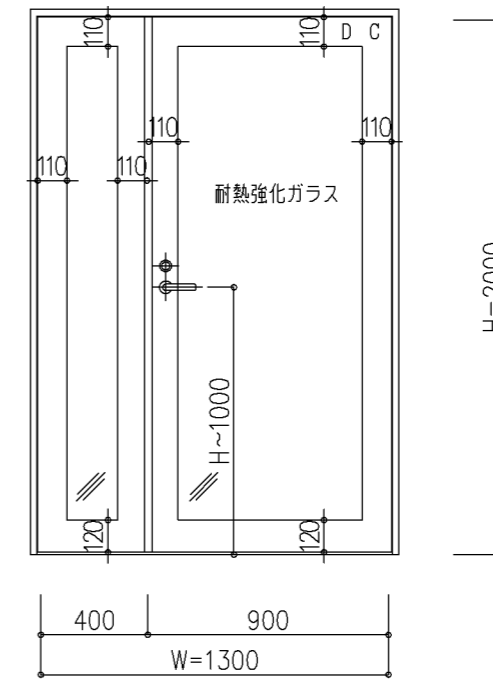

片開き

設計範囲表

設計範囲	MIN	~	MAX
W	500	~	900
H	1500	~	2420
扉厚	45	~	100

両開き

設計範囲表

設計範囲	MIN	~	MAX
W	1000	~	1800
H	1500	~	2420
扉厚	45	~	100

親子開き

設計範囲表

設計範囲	MIN	~	MAX
W	900	~	1501
H	1500	~	2420
親W	500	~	900.5
子W	400	~	600.5
扉厚	45	~	100