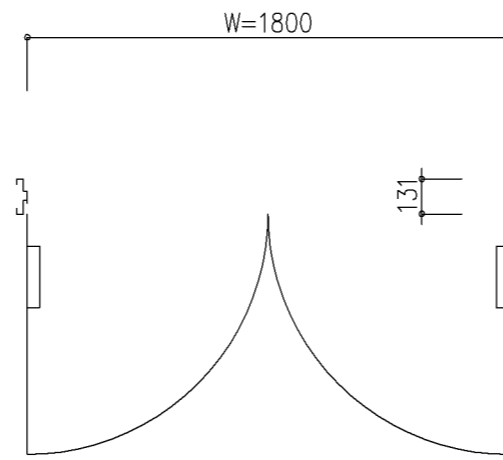

片開き

設計範囲表

設計範囲	MIN	~	MAX
W	500	~	900
H	1500	~	2420
扉厚	45	~	100

両開き

設計範囲表

設計範囲	MIN	~	MAX
W	1000	~	1800
H	1500	~	2420
扉厚	45	~	100

親子開き

設計範囲表

設計範囲	MIN	~	MAX
W	900	~	1501
H	1500	~	2420
親W	500	~	900.5
子W	400	~	600.5
扉厚	45	~	100