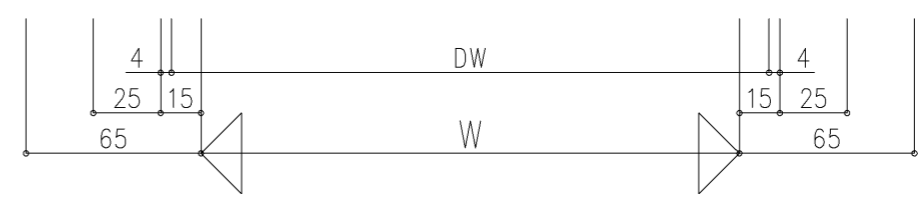

SAT枠 目板一体(R)

SAT枠 目板付(R)

両開き

片開き

本図は右勝手を示す

SUS304 1.5t HL