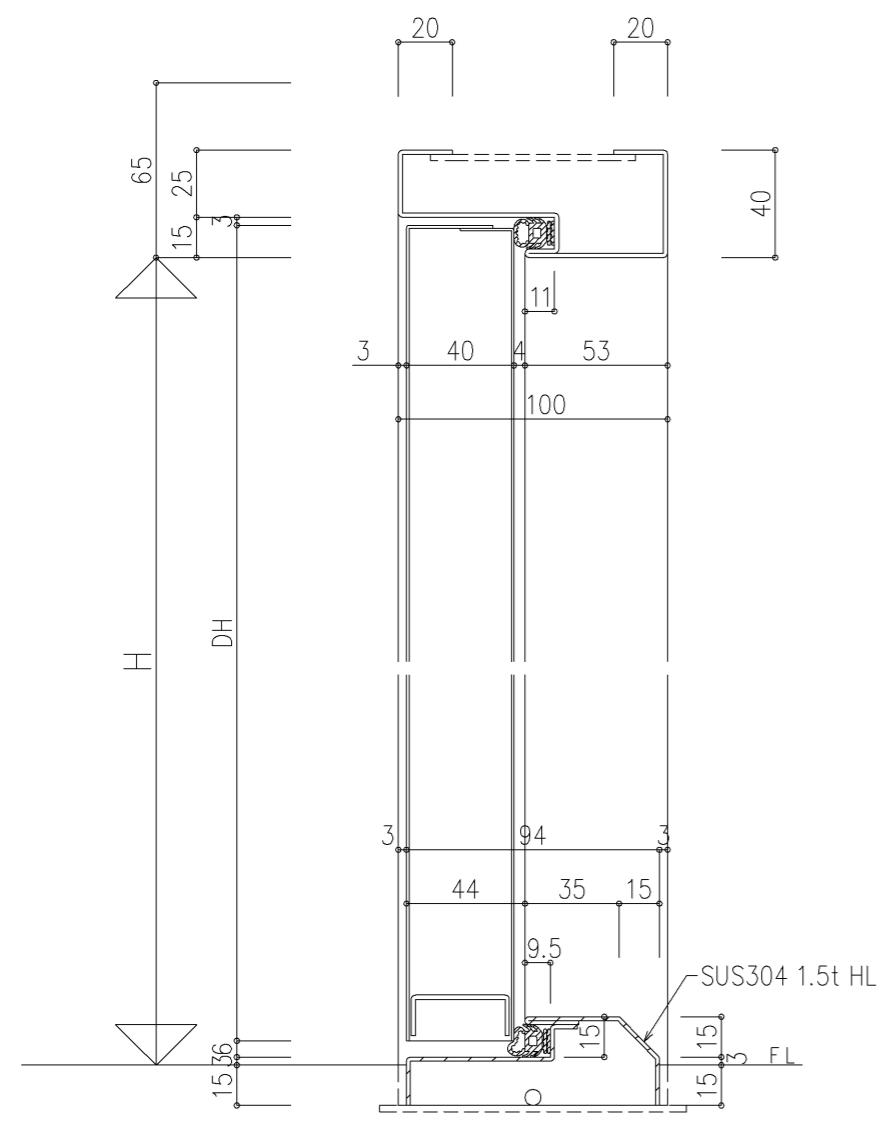

SAT枠 目板一体(R)

SAT枠 目板付(R)

両開き

片開き

本図は右勝手を示す

SUS304 1.5t HL