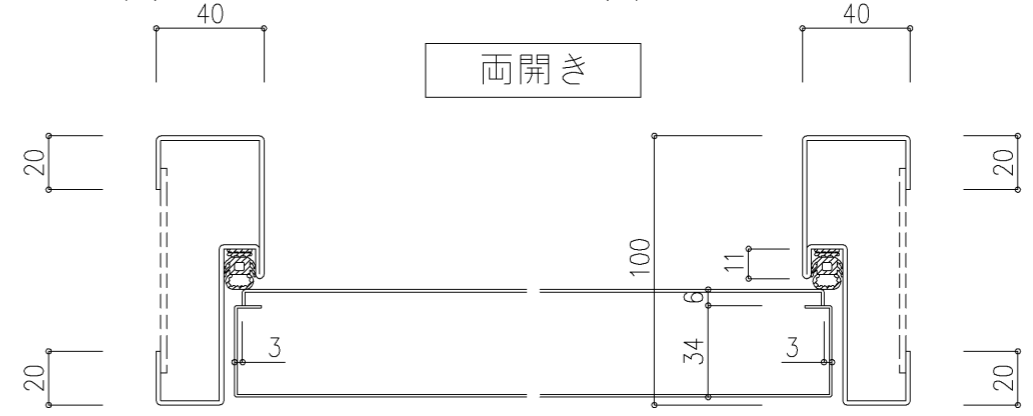

SAT枠 目板一体(R)

SAT枠 目板付(R)

両開き

片開き

本図は右勝手を示す

SUS304 1.5t HL