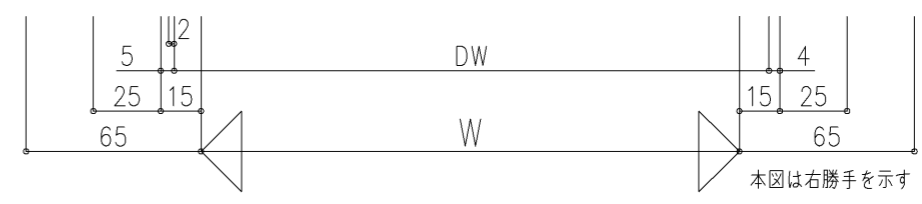

SAT枠 目板一体(R)

SAT枠 目板付(R)

両開き

片開き

本図は右勝手を示す

SUS304 1.5t HL