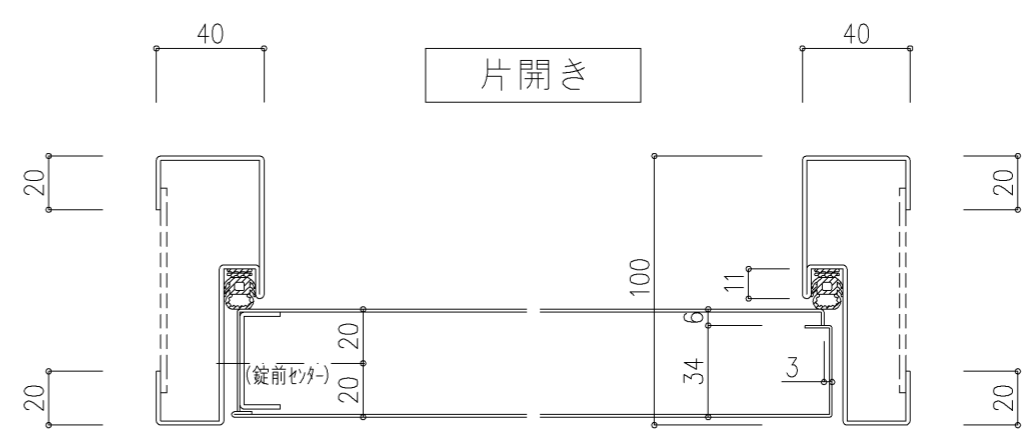

SAT枠 目板一体(R)

SAT枠 目板付(R)

両開き

片開き

本図は右勝手を示す

SUS304 1.5t HL