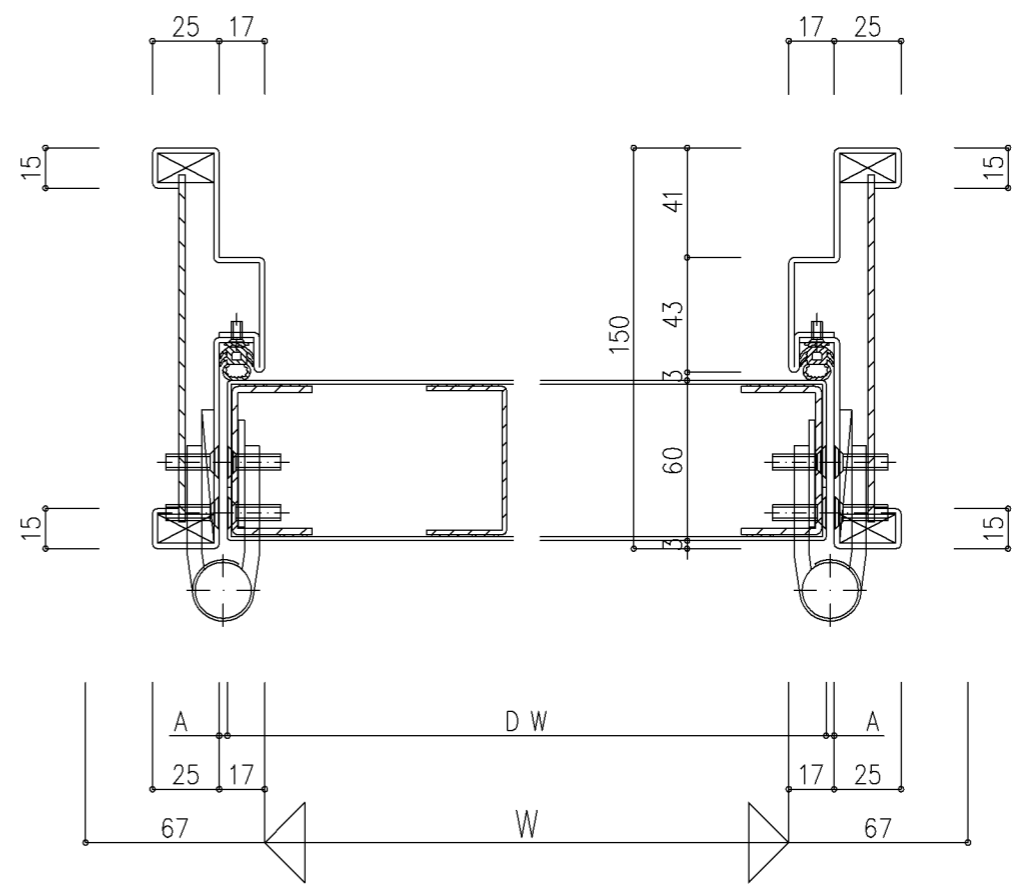

本図ハ右勝手ヲ示シ左勝手ハ左右対称トスル

A 寸法			
片開き	吊元側	戸先側	親子・片側常閉両開き・両開き
			3mm
	□ W > 900	□ 900 ≥ W	吊元側 3mm
			5mm
			6mm