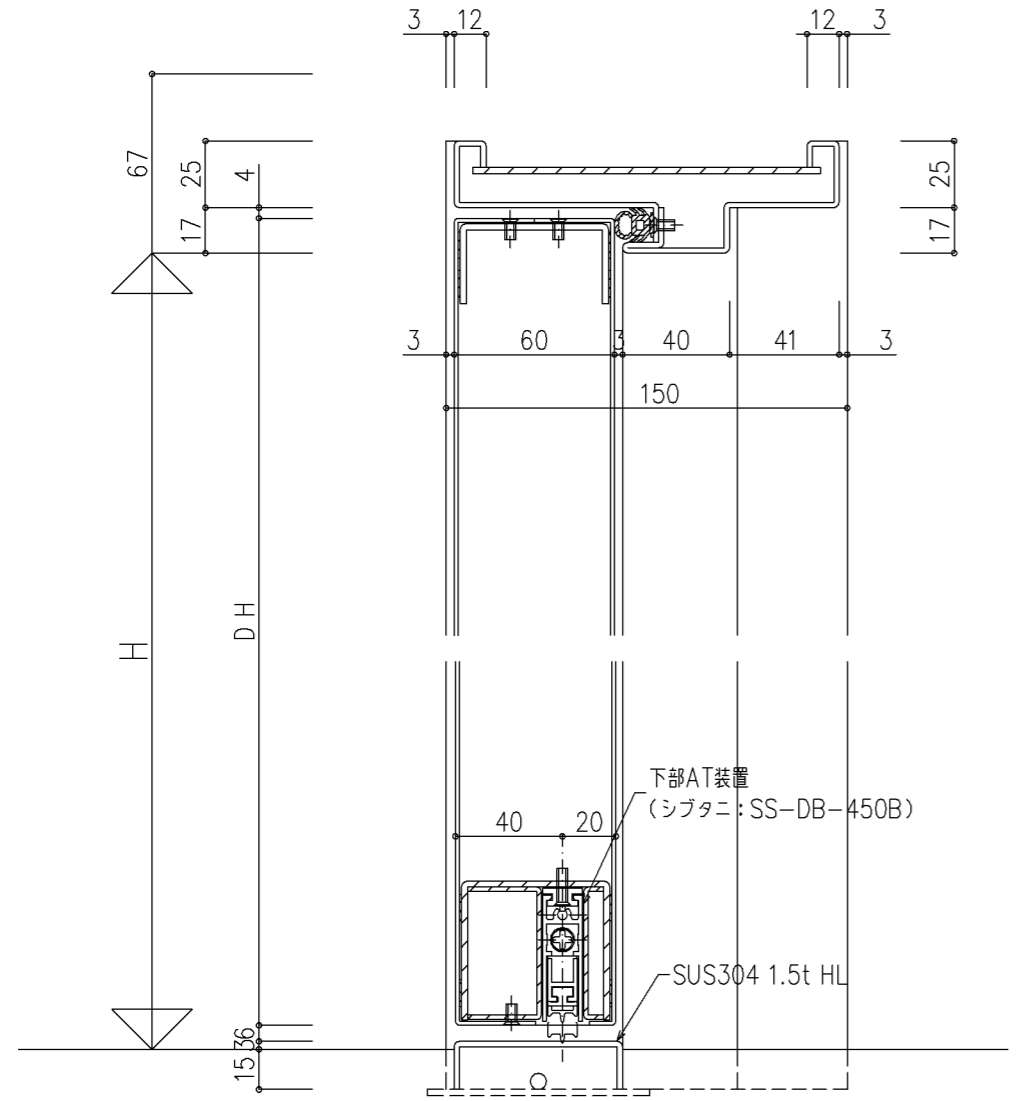

本図ハ右勝手ヲ示シ左勝手ハ左右対称トスル

A 寸法			
片開き	吊元側	戸先側	親子・片側常閉両開き・両開き
			3mm
	□ W > 900	□ 900 ≥ W	吊元側 3mm
			5mm
			6mm