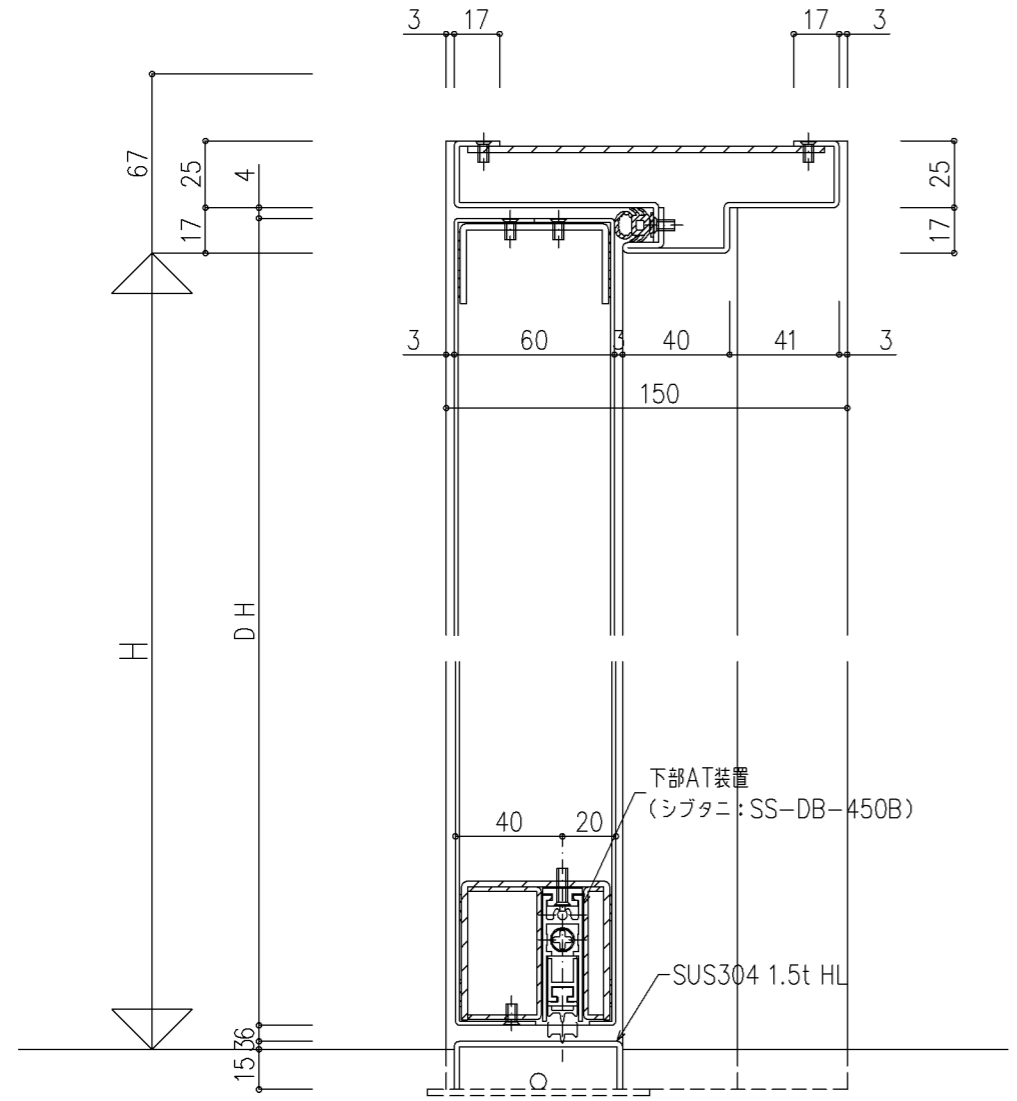

本図ハ右勝手ヲ示シ左勝手ハ左右対称トスル

A 寸法			
片開き		■ 親子・片側常閉両開き・両開き	
吊元側		3mm	
戸先側	□ W > 900	5mm	吊元側 3mm
	□ 900 ≥ W	6mm	