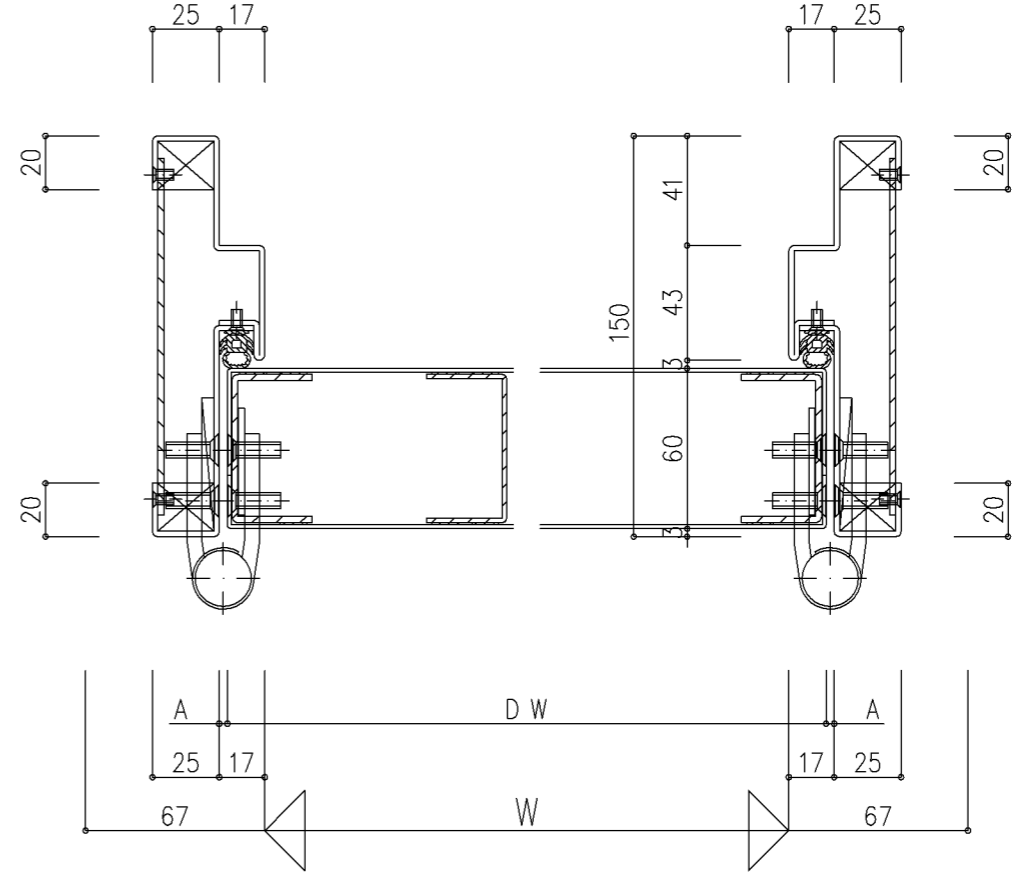

本図ハ右勝手ヲ示シ左勝手ハ左右対称トスル

A 寸法			
片開き		■ 親子・片側常閉両開き・両開き	
吊元側		3mm	
戸先側	□ W > 900	5mm	吊元側 3mm
	□ 900 ≥ W	6mm	