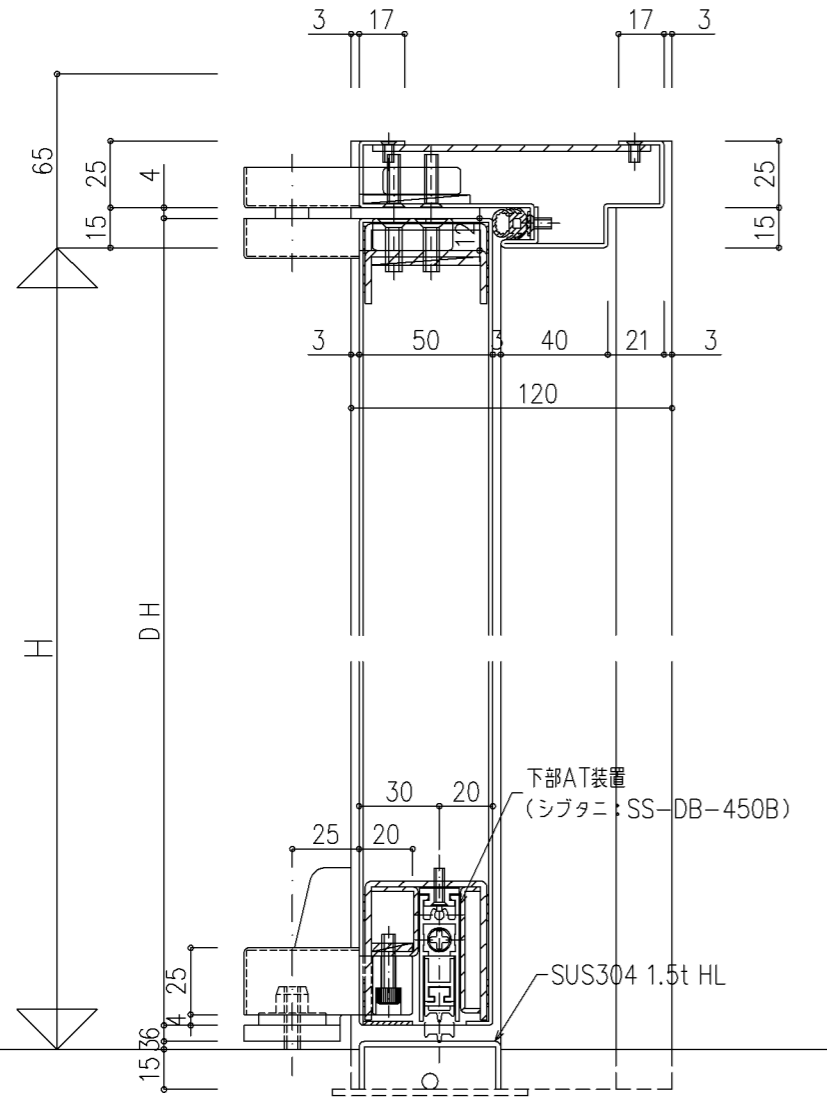

本図ハ右勝手ヲ示シ左勝手ハ左右対称トスル

A 寸法			
片開き		■ 親子・片側常閉両開き・両開き	
吊元側	3mm	吊元側	3mm
戸先側	4mm		