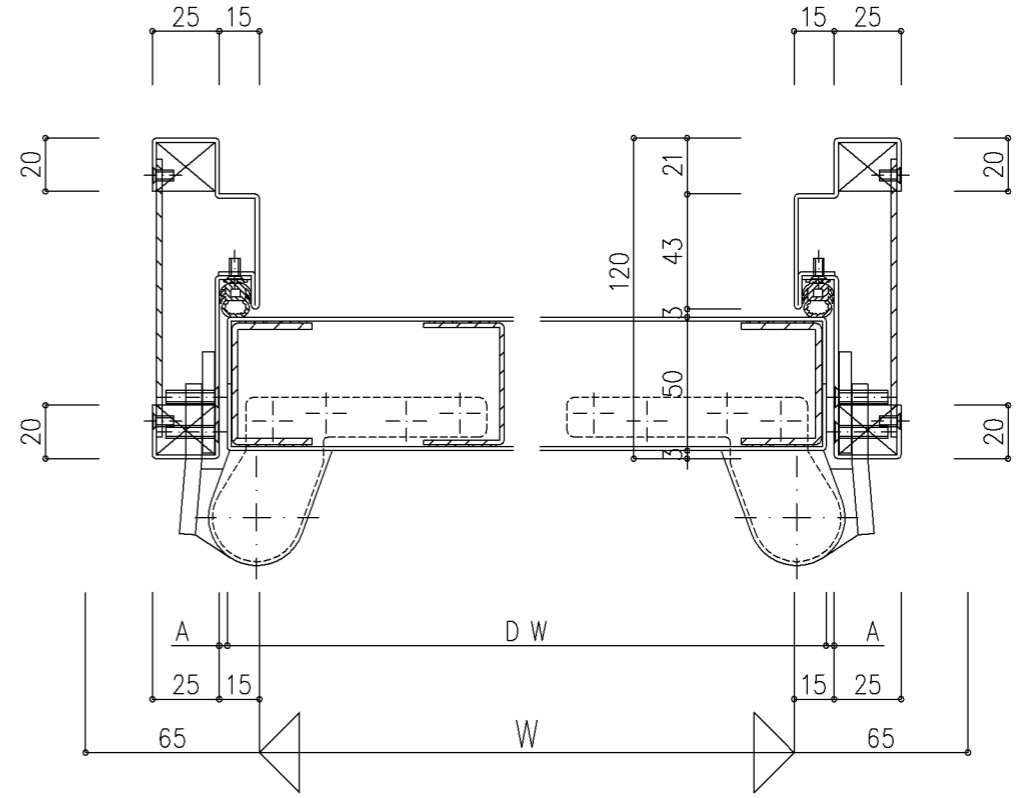

本図ハ右勝手ヲ示シ左勝手ハ左右対称トスル

A 寸法			
片開き		■ 親子・片側常閉両開き・両開き	
吊元側	3mm	吊元側	3mm
戸先側	4mm		