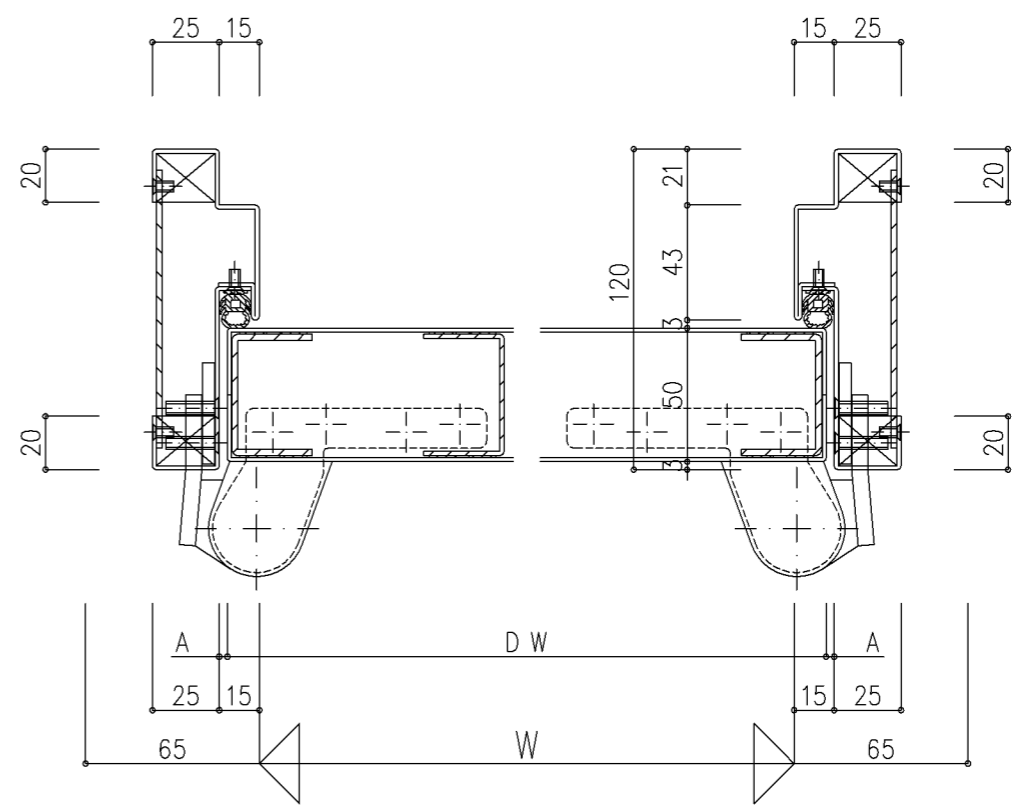

本図ハ右勝手ヲ示シ左勝手ハ左右対称トスル

親子、片側常閉両開き用子扉

注) 両開き用子扉には下部AT装置が装着されます。

A 寸法			
片開き		■ 親子・片側常閉両開き・両開き	
吊元側	3mm	吊元側	3mm
戸先側	4mm		