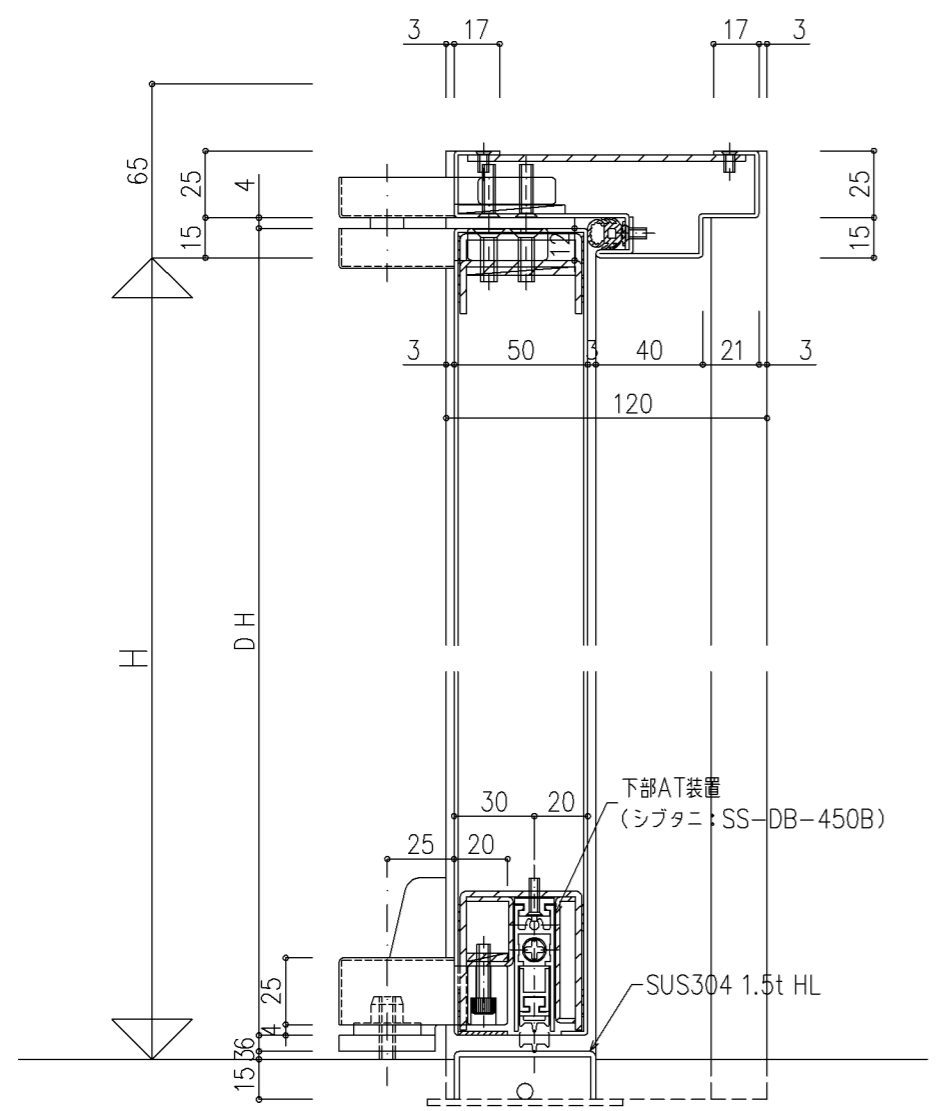

本図ハ右勝手ヲ示シ左勝手ハ左右対称トスル

親子、片側常閉両開き用子扉

注) 両開き用子扉には下部AT装置が装着されます。

A 寸法			
片開き		■ 親子・片側常閉両開き・両開き	
吊元側	3mm	吊元側	3mm
戸先側	4mm		