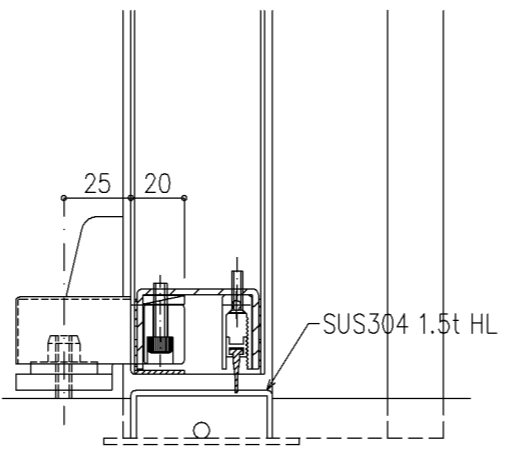

本図ハ右勝手ヲ示シ左勝手ハ左右対称トスル

親子、片側常閉両開き用子扉

注) 両開き用子扉には下部AT装置が装着されます。

A 寸法			
片開き		■ 親子・片側常閉両開き・両開き	
吊元側	3mm	吊元側	3mm
戸先側	4mm		