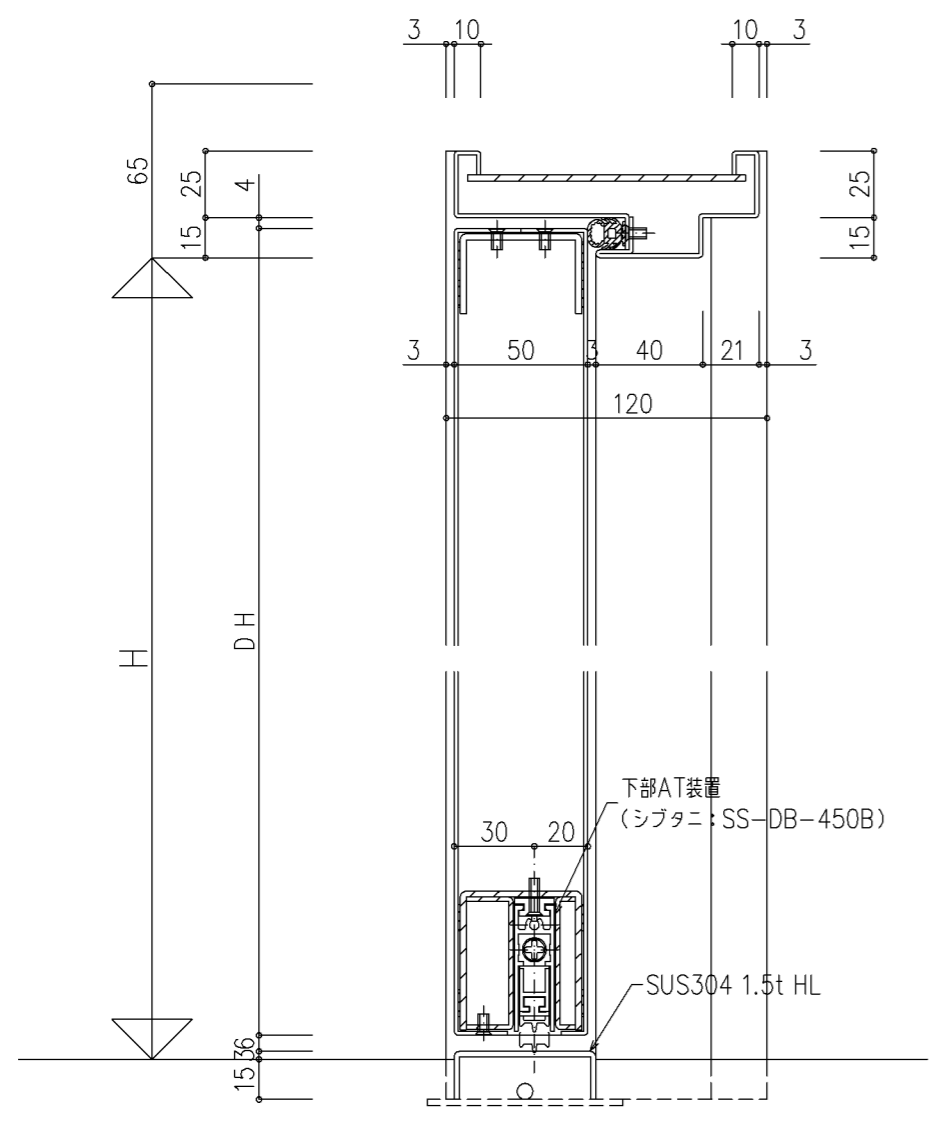

本図ハ右勝手ヲ示シ左勝手ハ左右対称トスル

A 寸法			
片開き		■ 親子・片側常閉両開き・両開き	
吊元側	3mm	吊元側	3mm
戸先側	5mm		