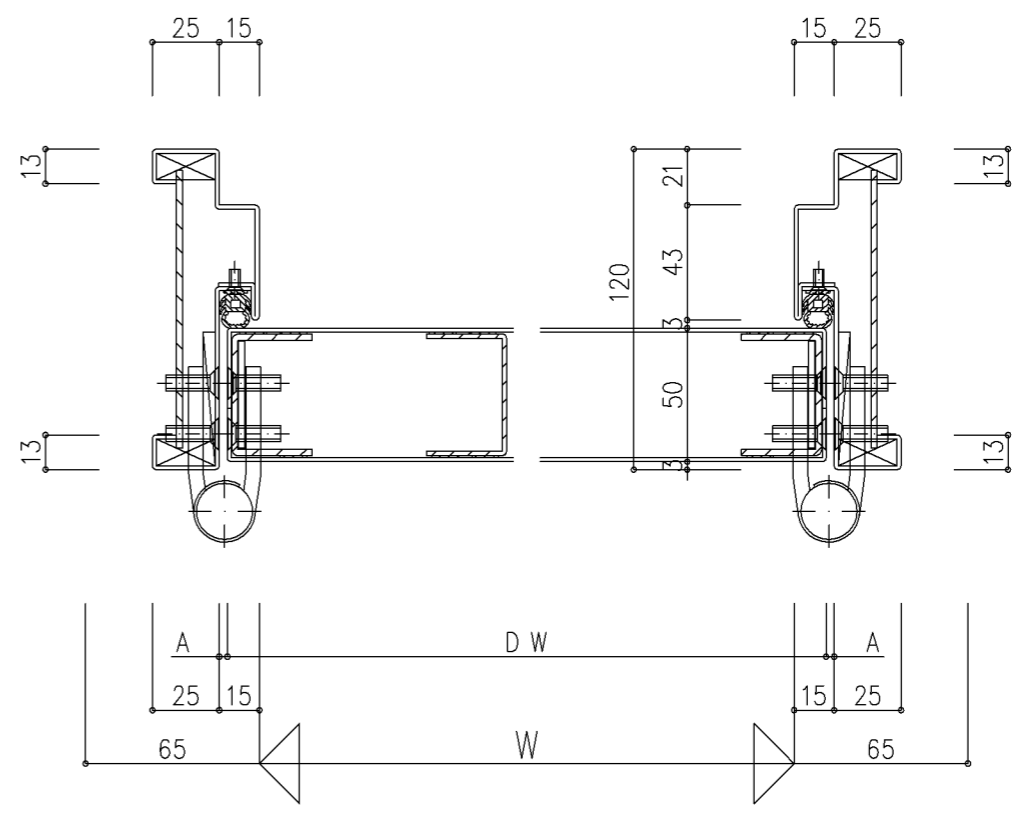

本図ハ右勝手ヲ示シ左勝手ハ左右対称トスル

A 寸法			
片開き		■ 親子・片側常閉両開き・両開き	
吊元側	3mm	吊元側	3mm
戸先側	5mm		