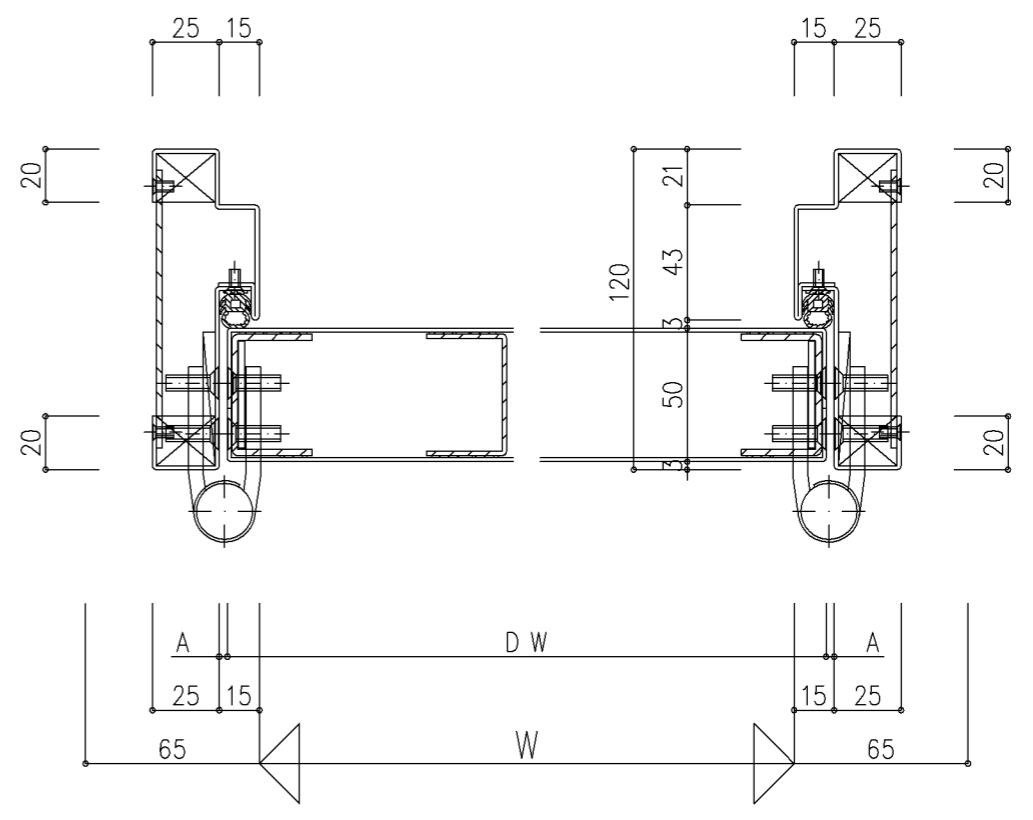

本図ハ右勝手ヲ示シ左勝手ハ左右対称トスル

A 寸法			
片開き		■ 親子・片側常閉両開き・両開き	
吊元側	3mm	吊元側	3mm
戸先側	5mm		