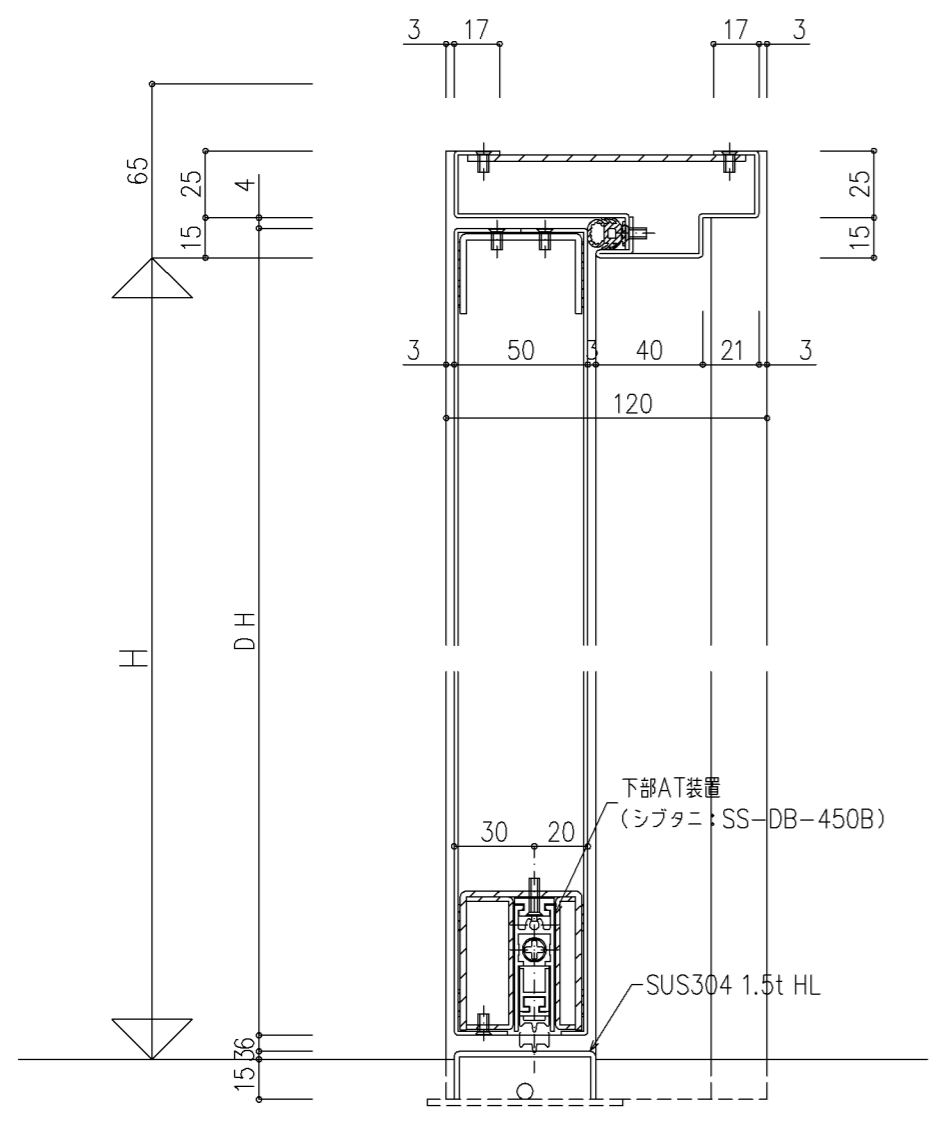

本図ハ右勝手ヲ示シ左勝手ハ左右対称トスル

A 寸法			
片開き		■ 親子・片側常閉両開き・両開き	
吊元側	3mm	吊元側	3mm
戸先側	5mm		