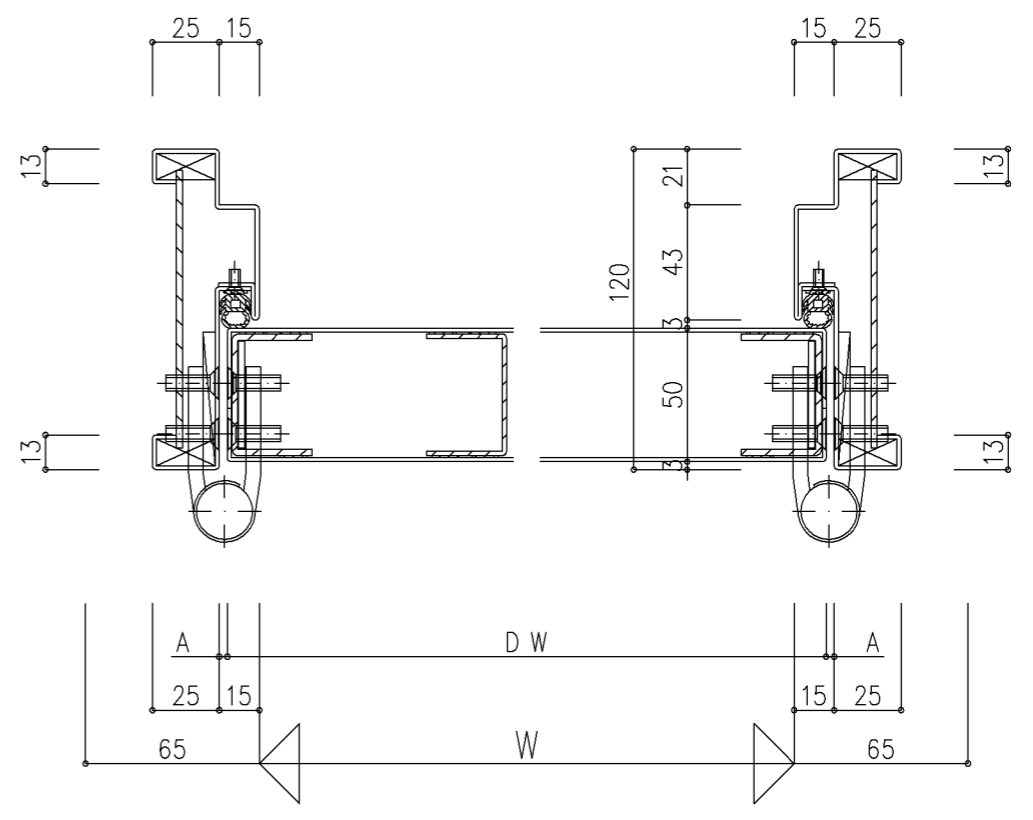

本図ハ右勝手ヲ示シ左勝手ハ左右対称トスル

親子、片側常閉両開き用子扉

注) 両開き用子扉には下部AT装置が装着されます。

A 寸法			
片開き		■ 親子・片側常閉両開き・両開き	
吊元側	3mm	吊元側	3mm
戸先側	5mm		