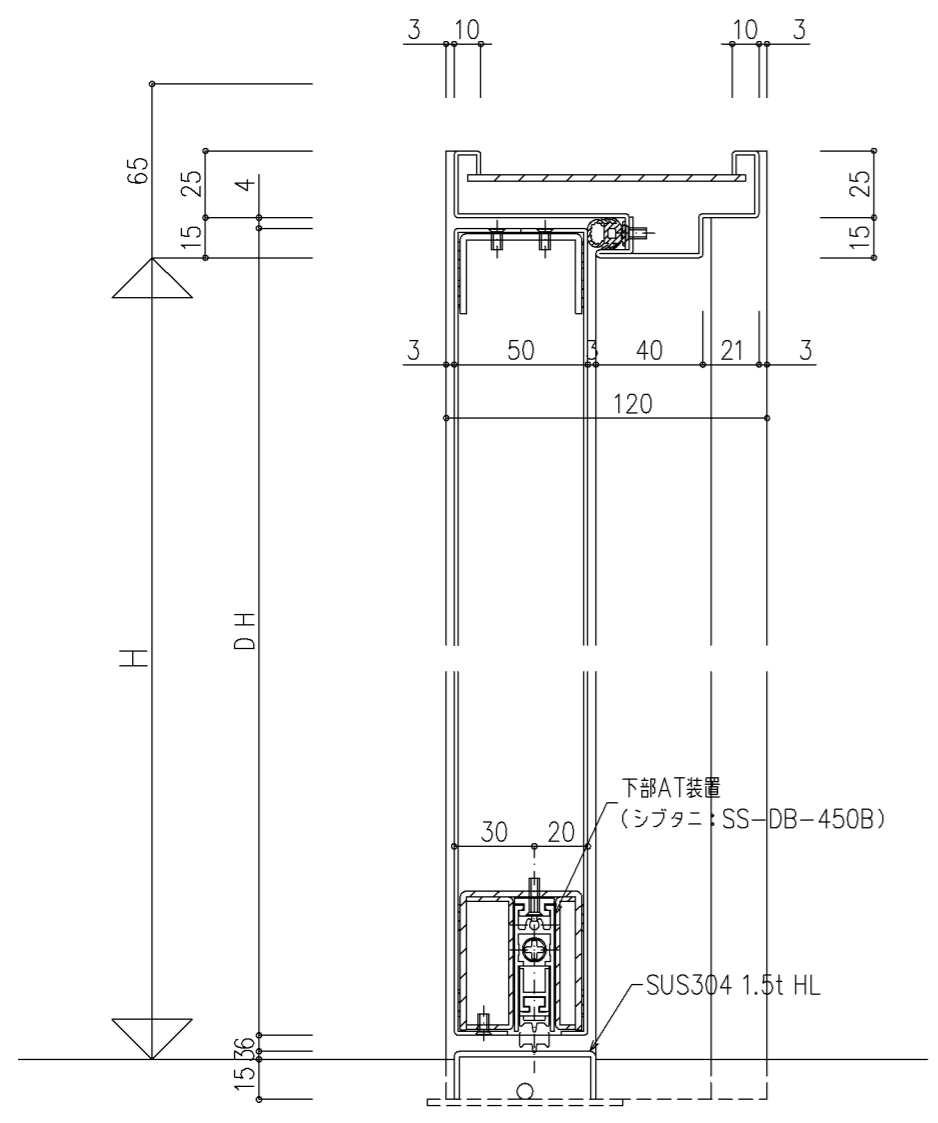

本図ハ右勝手ヲ示シ左勝手ハ左右対称トスル

親子、片側常閉両開き用子扉

注) 両開き用子扉には下部AT装置が装着されます。

A 寸法			
片開き		■ 親子・片側常閉両開き・両開き	
吊元側	3mm	吊元側	3mm
戸先側	5mm		