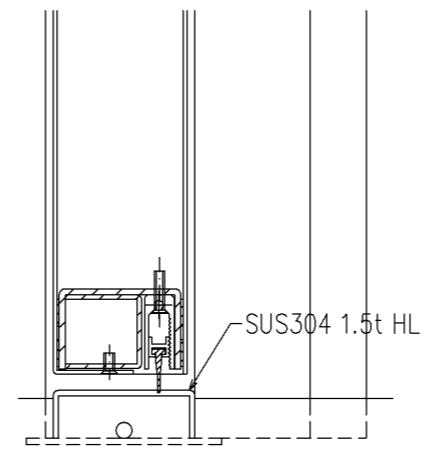

本図ハ右勝手ヲ示シ左勝手ハ左右対称トスル

親子, 片側常閉両開き用子扉

注) 両開き用子扉には下部AT装置が装着されます。

A 寸法			
片開き		■ 親子・片側常閉両開き・両開き	
吊元側	3mm	吊元側	3mm
戸先側	5mm		