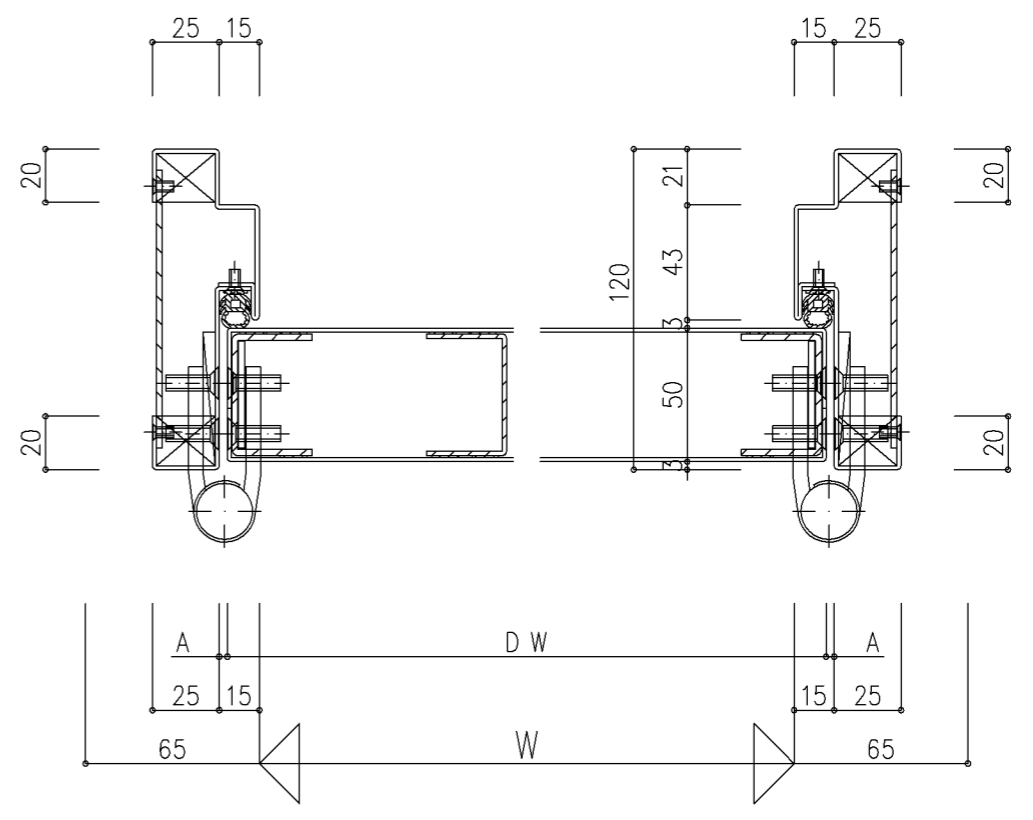

本図ハ右勝手ヲ示シ左勝手ハ左右対称トスル

親子, 片側常閉両開き用子扉

注) 両開き用子扉には下部AT装置が装着されます。

A 寸法			
片開き		■ 親子・片側常閉両開き・両開き	
吊元側	3mm	吊元側	3mm
戸先側	5mm		