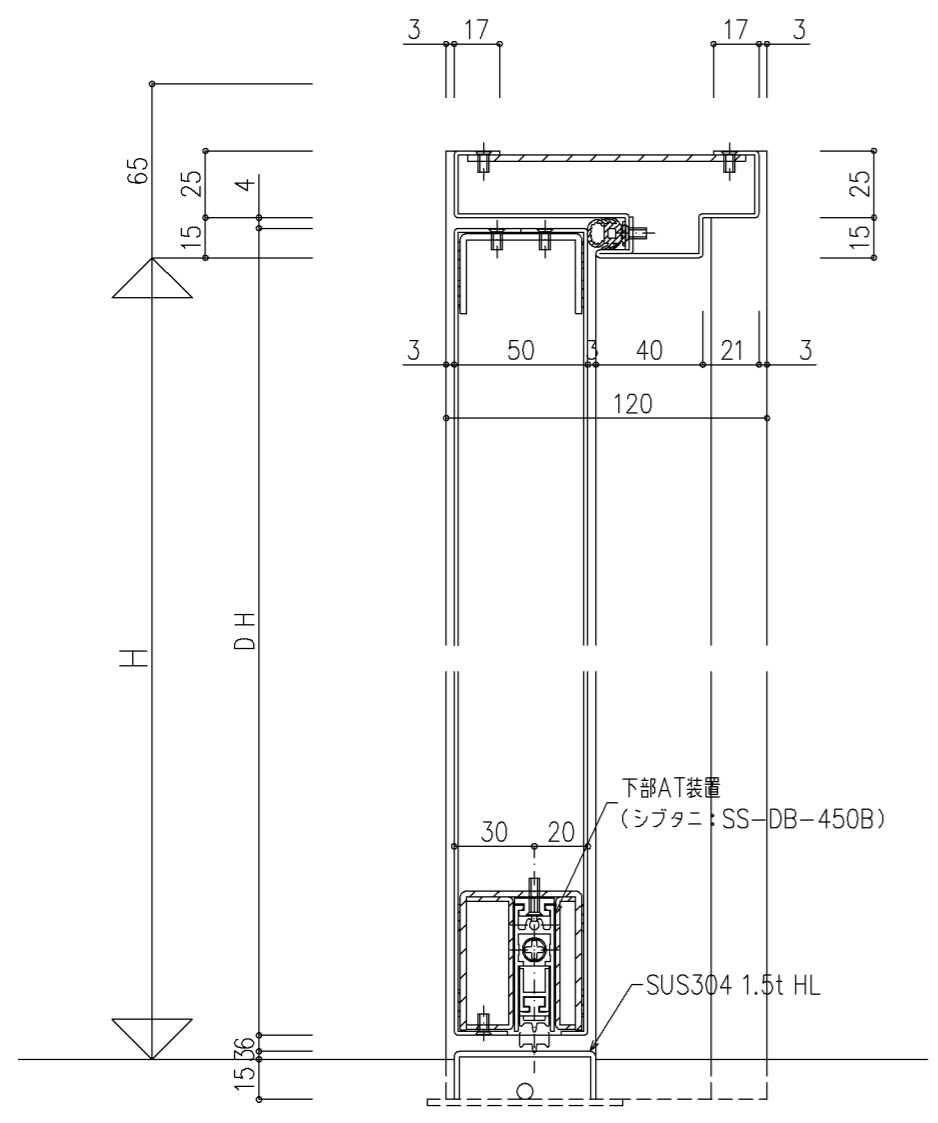

本図ハ右勝手ヲ示シ左勝手ハ左右対称トスル

親子, 片側常閉両開き用子扉

注) 両開き用子扉には下部AT装置が装着されます。

A 寸法			
片開き		■ 親子・片側常閉両開き・両開き	
吊元側	3mm	吊元側	3mm
戸先側	5mm		