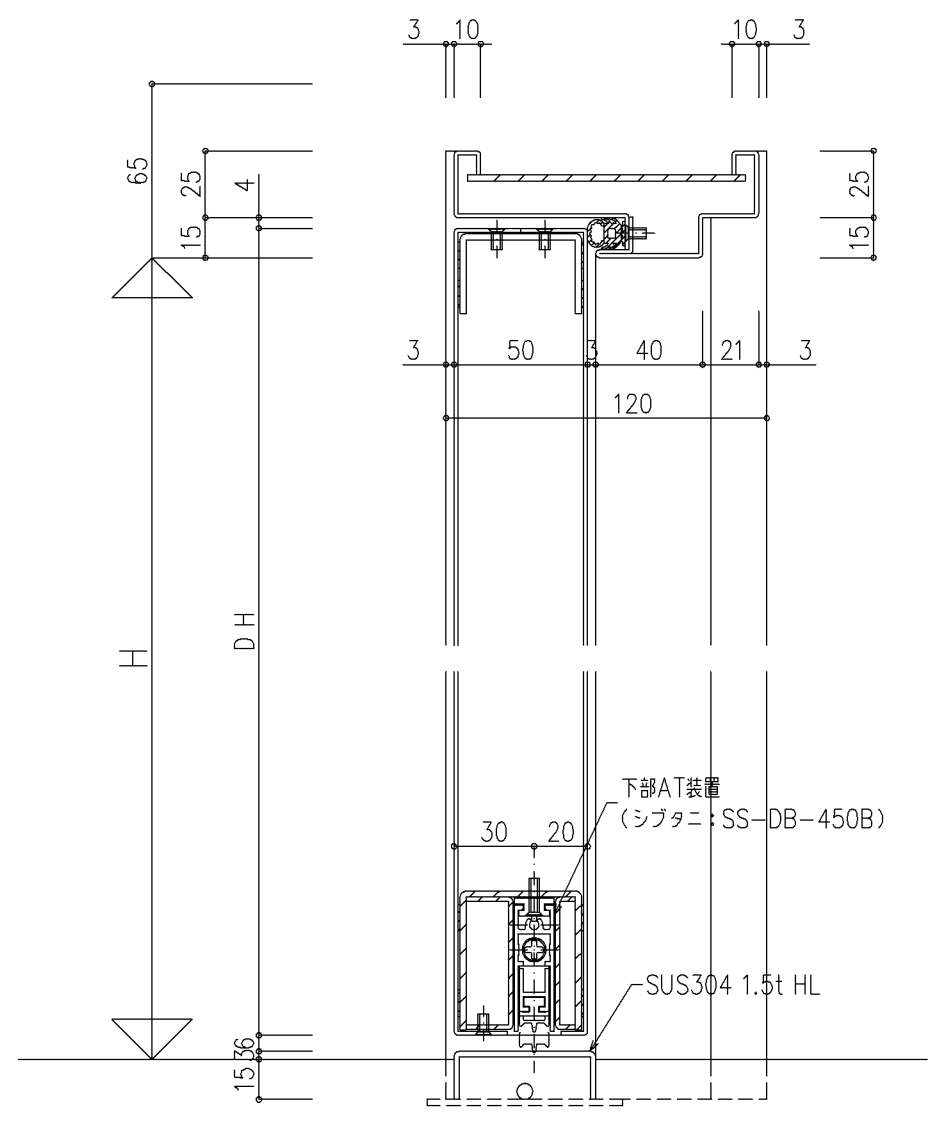

本図ハ右勝手ヲ示シ左勝手ハ左右対称トスル

親子、片側常閉両開き用子扉

注) 両開き用子扉には下部AT装置が装着されます。

A 寸法			
片開き		■ 親子・片側常閉両開き・両開き	
吊元側	3mm	吊元側	3mm
戸先側	5mm		