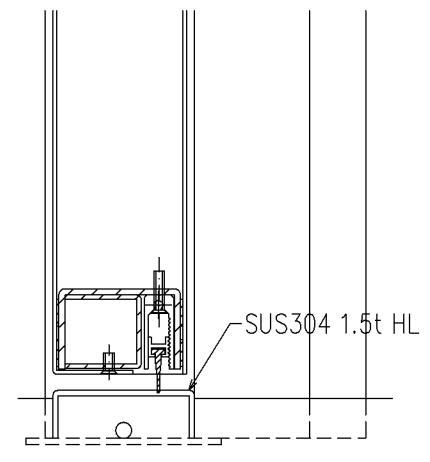

本図ハ右勝手ヲ示シ左勝手ハ左右対称トスル

親子、片側常閉両開き用子扉

注) 両開き用子扉には下部AT装置が装着されます。

A 寸法			
片開き		■ 親子・片側常閉両開き・両開き	
吊元側	3mm	吊元側	3mm
戸先側	5mm		