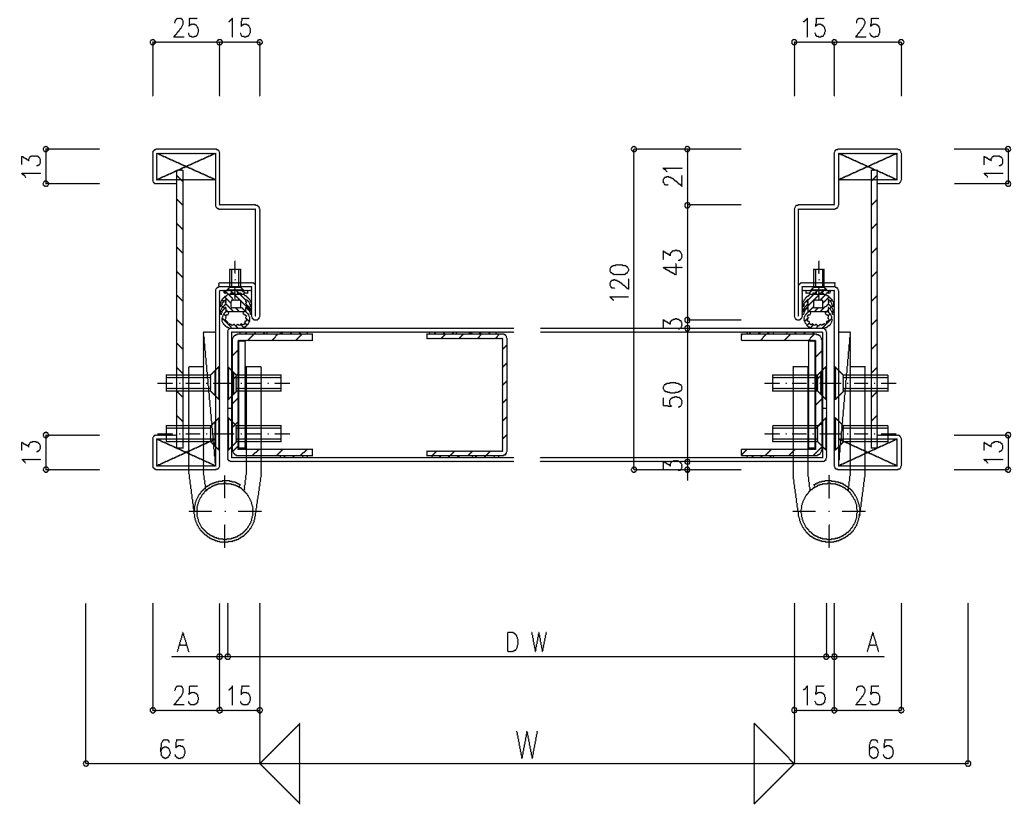

本図ハ右勝手ヲ示シ左勝手ハ左右対称トスル

親子、片側常閉両開き用子扉

注) 両開き用子扉には下部AT装置が装着されます。

A 寸法			
片開き		■ 親子・片側常閉両開き・両開き	
吊元側	3mm	吊元側	3mm
戸先側	5mm		