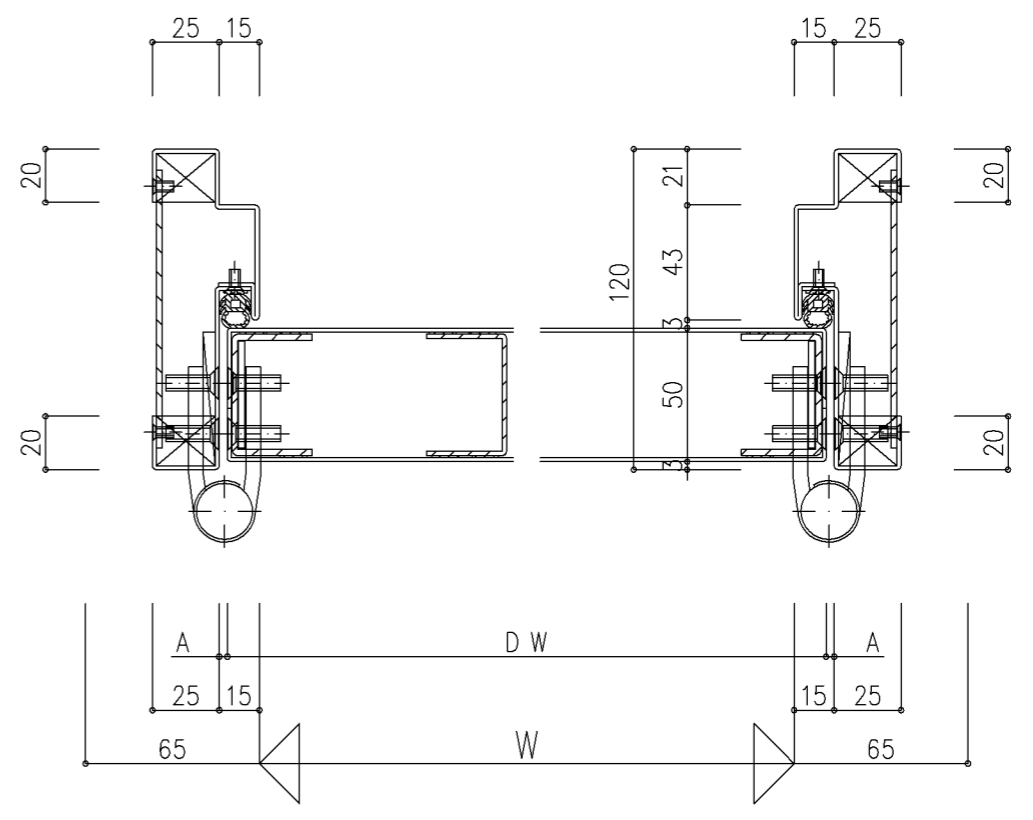

本図ハ右勝手ヲ示シ左勝手ハ左右対称トスル

親子、片側常閉両開き用子扉

注) 両開き用子扉には下部AT装置が装着されます。

A 寸法			
片開き		■ 親子・片側常閉両開き・両開き	
吊元側	3mm	吊元側	3mm
戸先側	5mm		