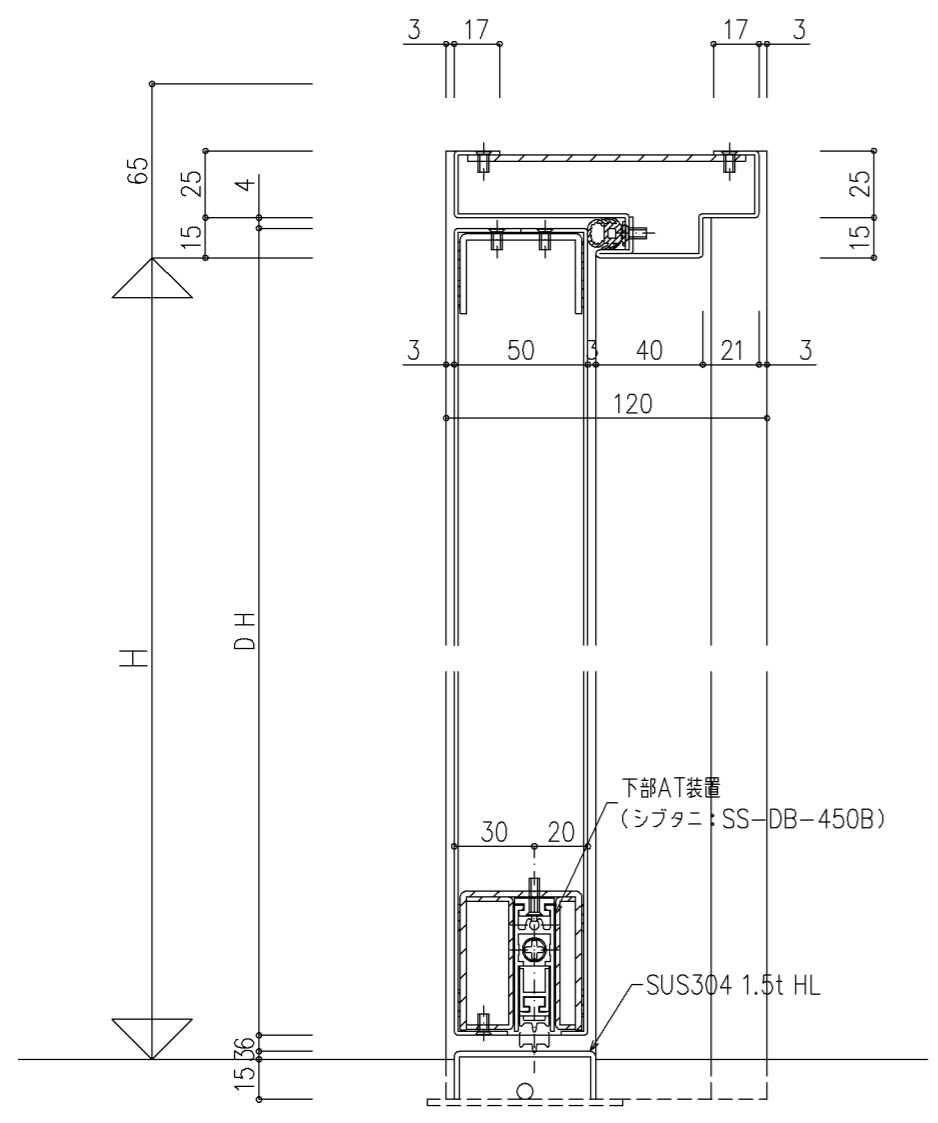

本図ハ右勝手ヲ示シ左勝手ハ左右対称トスル

親子、片側常閉両開き用子扉

注) 両開き用子扉には下部AT装置が装着されます。

A 寸法			
片開き		■ 親子・片側常閉両開き・両開き	
吊元側	3mm	吊元側	3mm
戸先側	5mm		