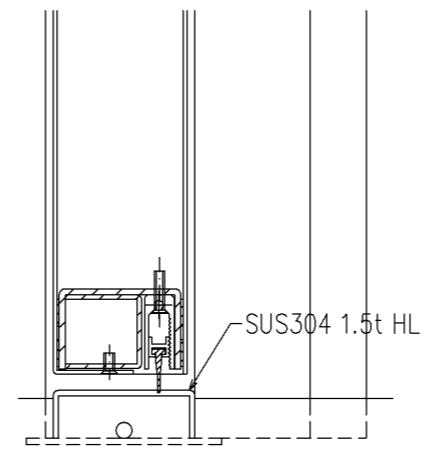

本図ハ右勝手ヲ示シ左勝手ハ左右対称トスル

親子、片側常閉両開き用子扉

注) 両開き用子扉には下部AT装置が装着されます。

A 寸法			
片開き		■ 親子・片側常閉両開き・両開き	
吊元側	3mm	吊元側	3mm
戸先側	5mm		