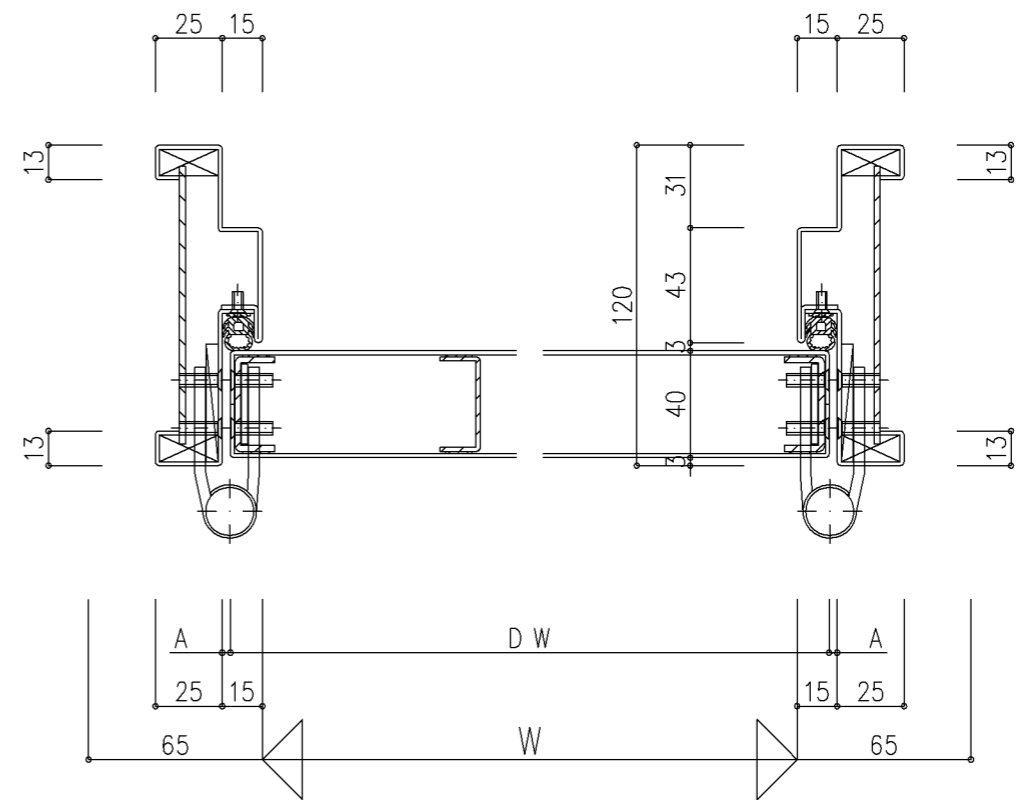

本図ハ右勝手ヲ示シ左勝手ハ左右対称トスル

A 寸法			
片開き		■ 親子・片側常閉両開き・両開き	
吊元側	3mm	吊元側	3mm
戸先側	4mm		

尺度 1/2

三和シャッター工業株式会社
www.sanwa-ss.co.jp

製品 SD遮煙防火ドア
コメントステンレス 扉厚40 丁番 両開き 差込 詳細図