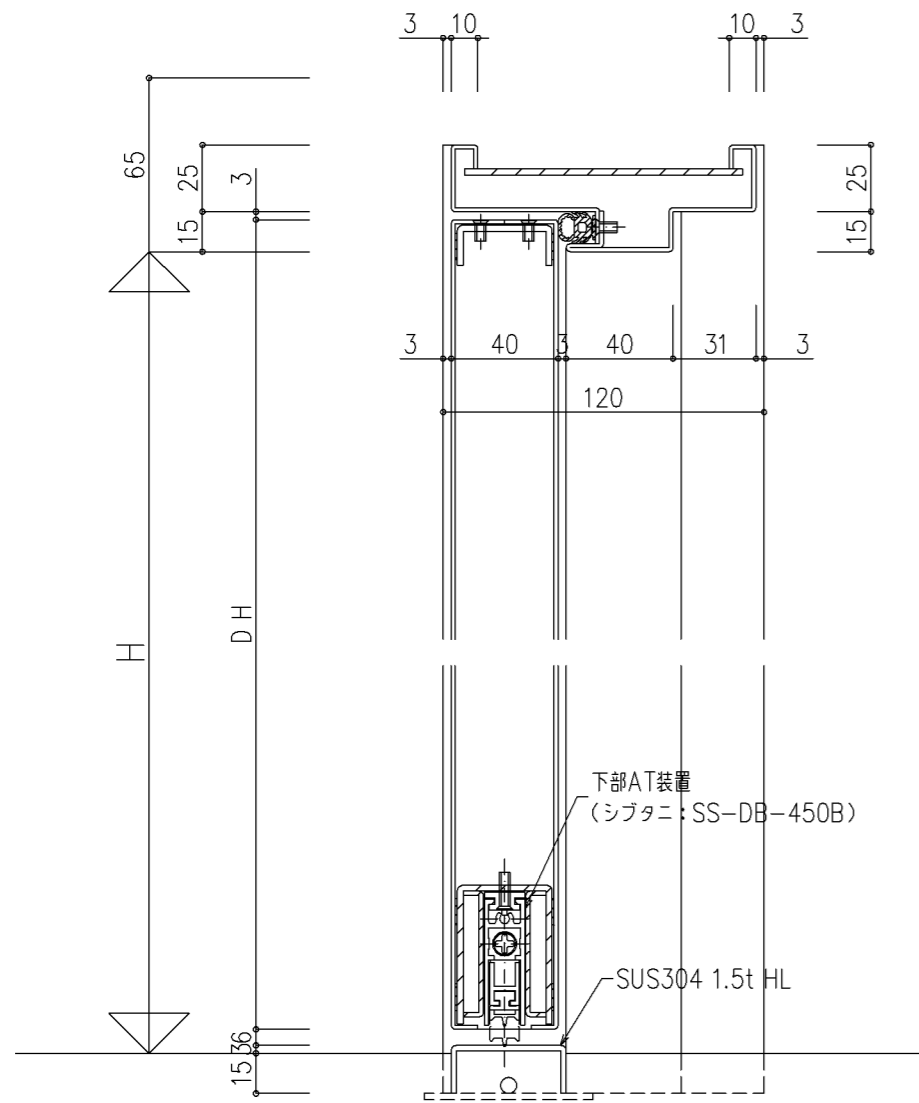

本図ハ右勝手ヲ示シ左勝手ハ左右対称トスル

A 寸法			
片開き		■ 親子・片側常閉両開き・両開き	
吊元側	3mm	吊元側	3mm
戸先側	4mm		

尺度 1/2

三和シャッター工業株式会社
www.sanwa-ss.co.jp

製品 SD遮煙防火ドア
コメントステンレス 扉厚40 丁番 両開き 差込 詳細図