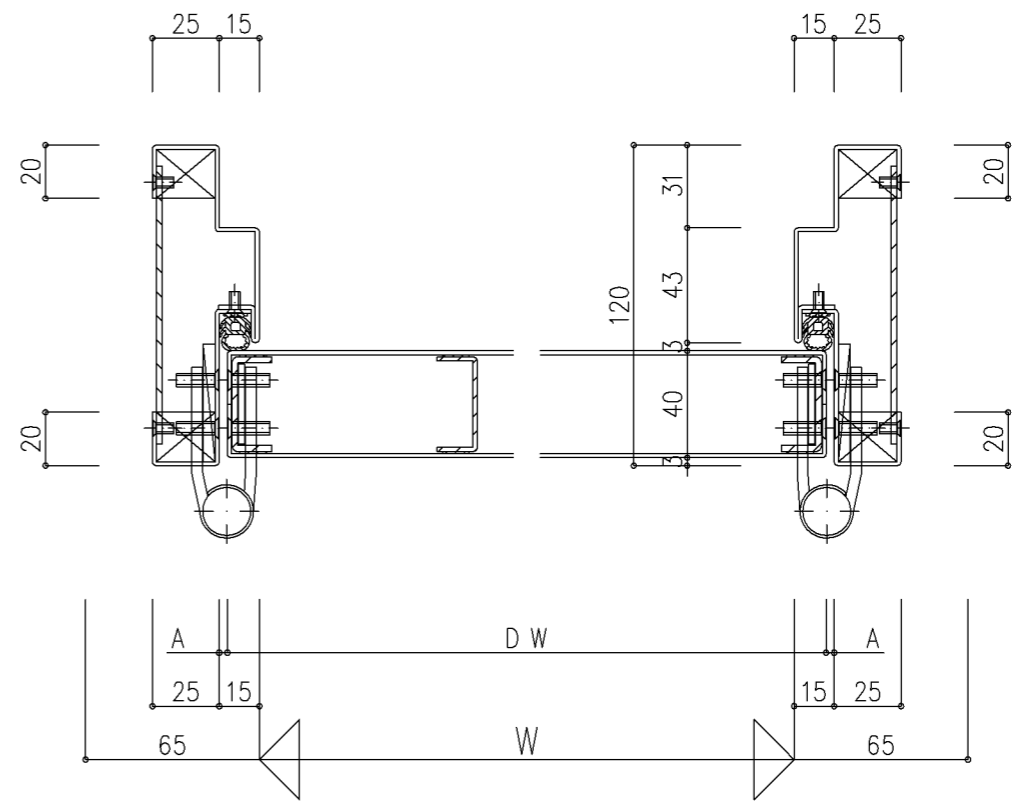

本図ハ右勝手ヲ示シ左勝手ハ左右対称トスル

A 寸法			
片開き		■ 親子・片側常閉両開き・両開き	
吊元側	3mm	吊元側	3mm
戸先側	4mm		

尺度 1/2

三和シャッター工業株式会社
www.sanwa-ss.co.jp

製品 SD遮煙防火ドア
コメントステンレス 扉厚40 丁番 両開き 突付 詳細図