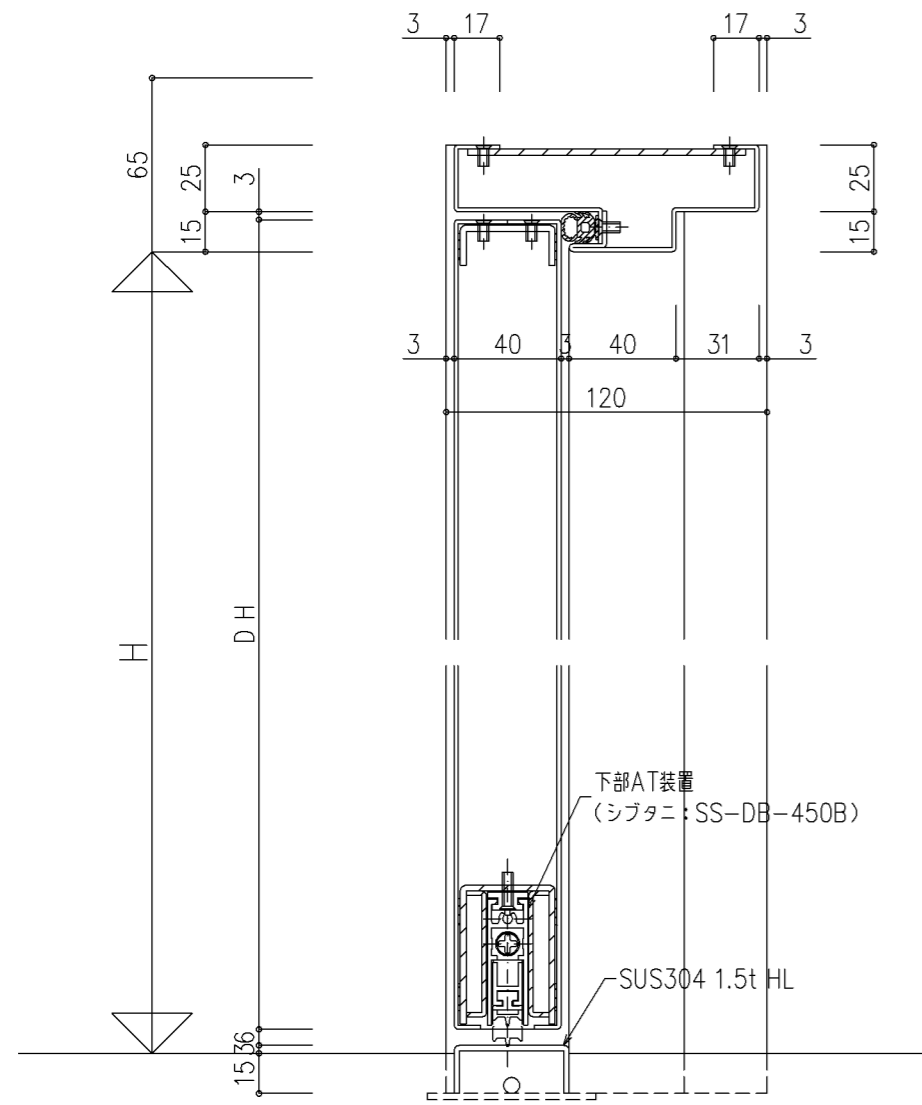

本図ハ右勝手ヲ示シ左勝手ハ左右対称トスル

A 寸法			
片開き		■ 親子・片側常閉両開き・両開き	
吊元側	3mm	吊元側	3mm
戸先側	4mm		

尺度 1/2

三和シャッター工業株式会社
www.sanwa-ss.co.jp

製品 SD遮煙防火ドア
コメントステンレス 扉厚40 丁番 両開き 突付 詳細図