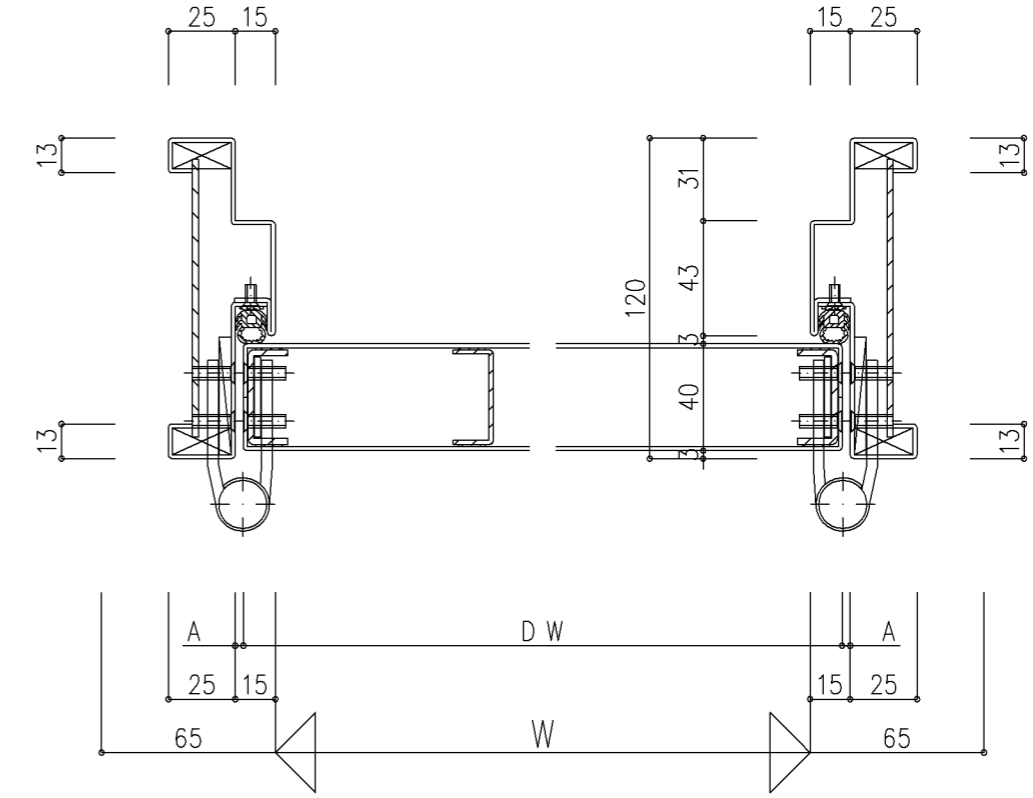

本図ハ右勝手ヲ示シ左勝手ハ左右対称トスル

親子、片側常閉両開き用子扉

注) 両開き用子扉には下部AT装置が装着されます。

A 寸法			
片開き		■ 親子・片側常閉両開き・両開き	
吊元側	3mm	吊元側	3mm
戸先側	4mm		