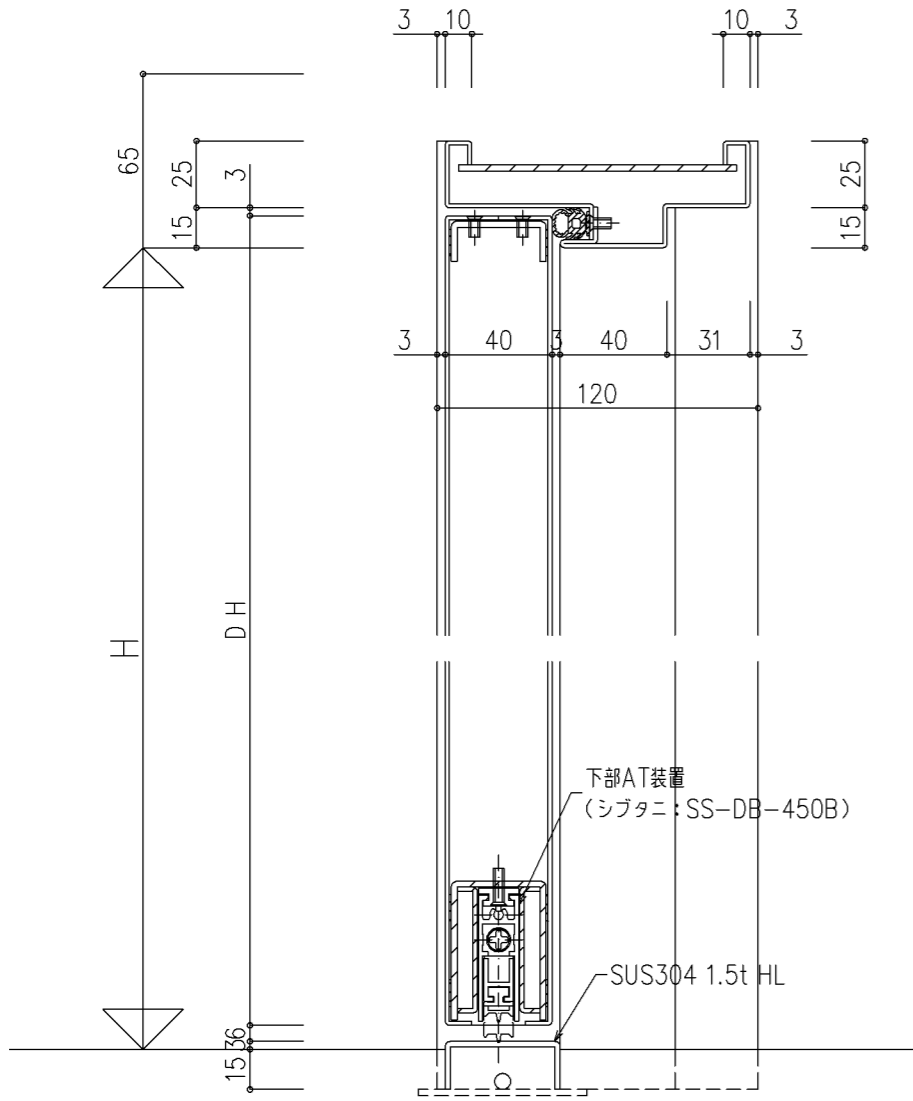

本図ハ右勝手ヲ示シ左勝手ハ左右対称トスル

親子、片側常閉両開き用子扉

注) 両開き用子扉には下部AT装置が装着されます。

A 寸法			
片開き		■ 親子・片側常閉両開き・両開き	
吊元側	3mm	吊元側	3mm
戸先側	4mm		