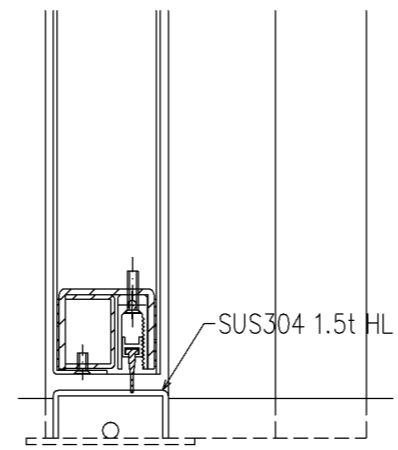

本図ハ右勝手ヲ示シ左勝手ハ左右対称トスル

親子、片側常閉両開き用子扉

注) 両開き用子扉には下部AT装置が装着されます。

A 寸法			
片開き		■ 親子・片側常閉両開き・両開き	
吊元側	3mm	吊元側	3mm
戸先側	4mm		