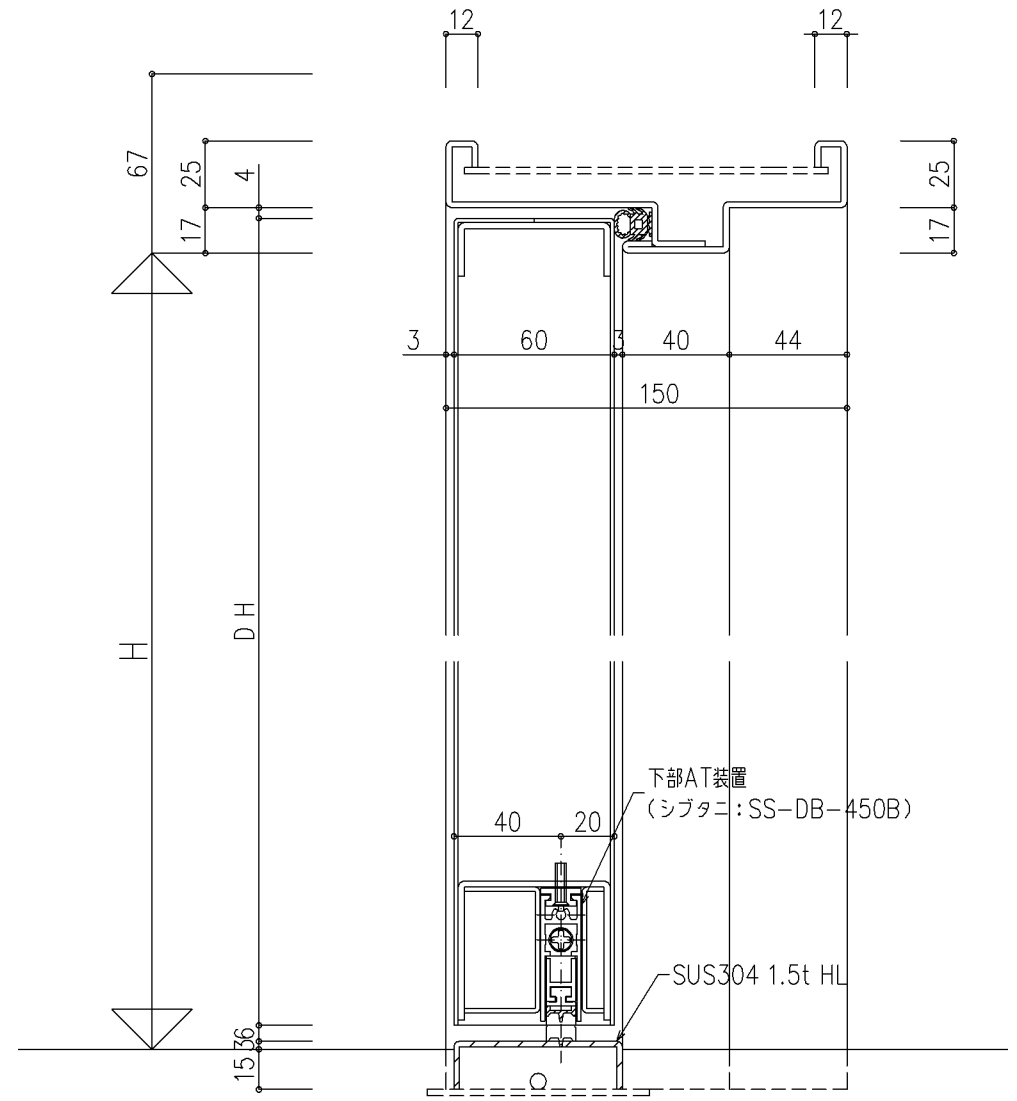

本図ハ右勝手ヲ示シ左勝手ハ左右対称トスル

A 寸法			
片開き		■ 親子・片側常閉両開き・両開き	
吊元側	3mm		
戸先側	□ W > 900	5mm	吊元側 3mm
	□ 900 ≥ W	6mm	