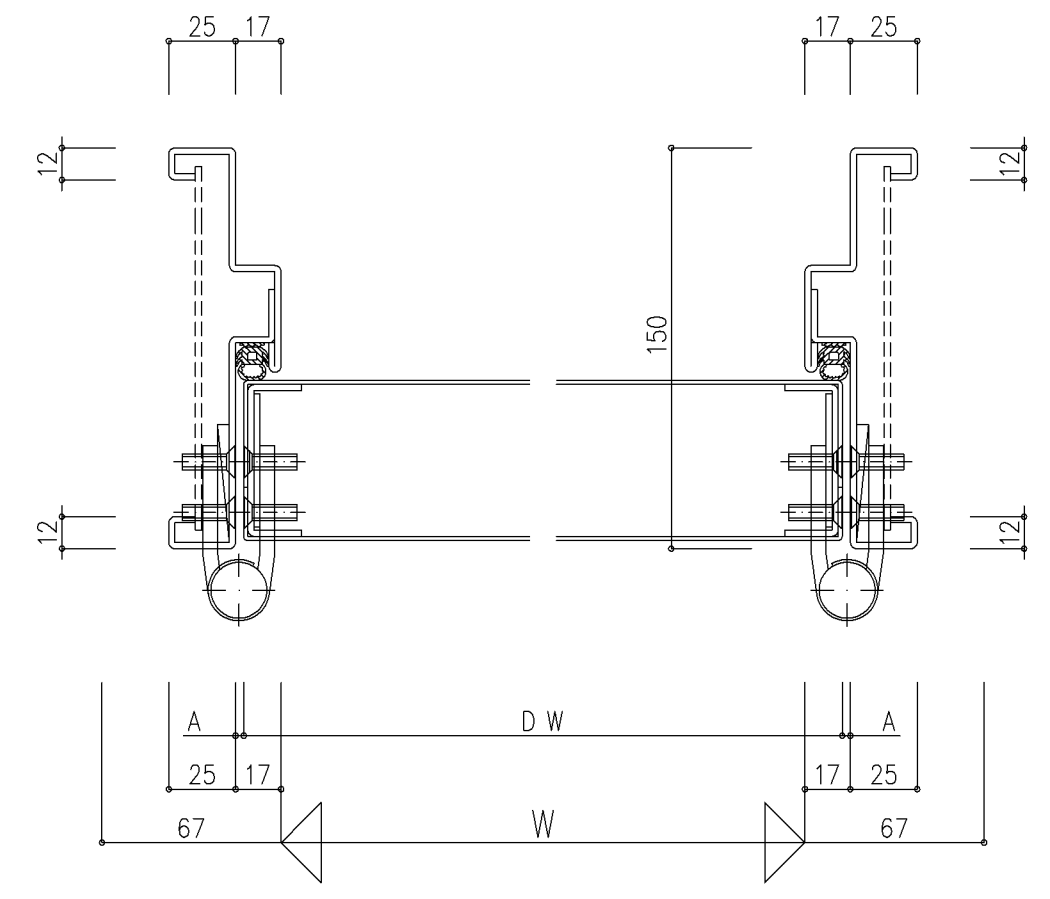

本図ハ右勝手ヲ示シ左勝手ハ左右対称トスル

A 寸法			
片開き		■ 親子・片側常閉両開き・両開き	
吊元側	3mm		
戸先側	□ W > 900	5mm	吊元側 3mm
	□ 900 ≥ W	6mm	