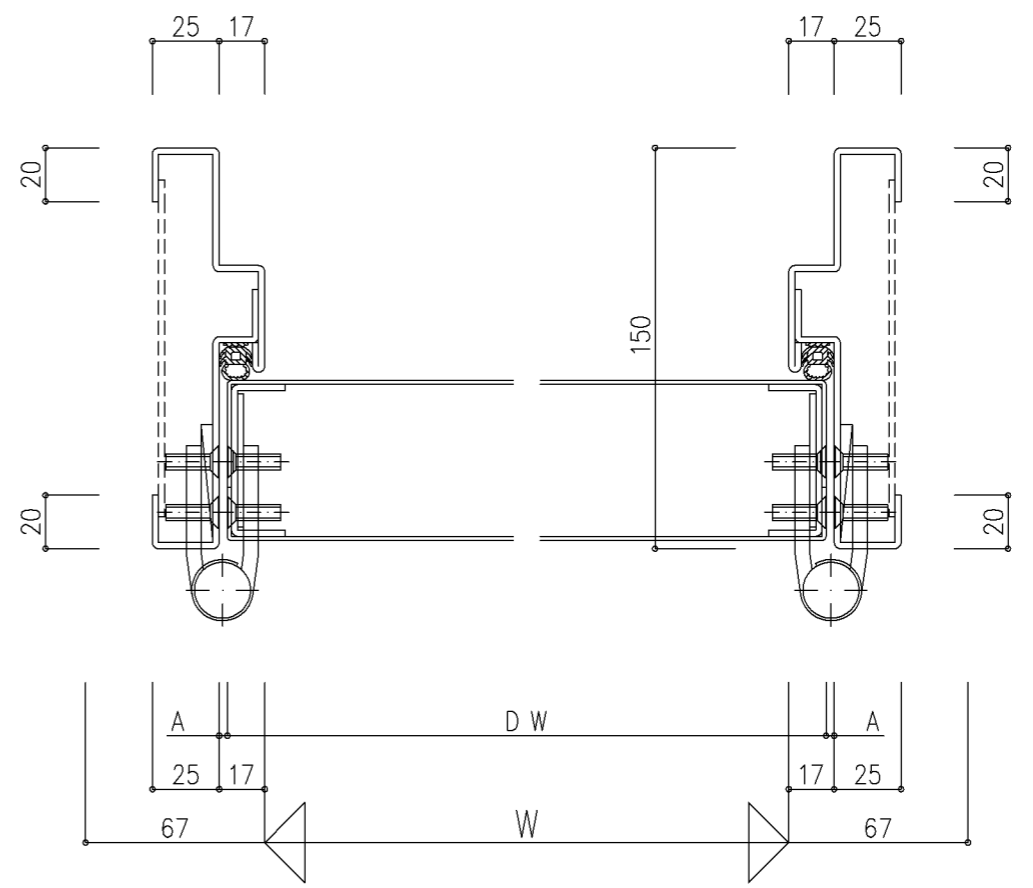

本図ハ右勝手ヲ示シ左勝手ハ左右対称トスル

A 寸法			
片開き	吊元側	戸先側	親子・片側常閉両開き・両開き
	3mm	吊元側	3mm
	□ W > 900 5mm		
	□ 900 ≥ W 6mm		