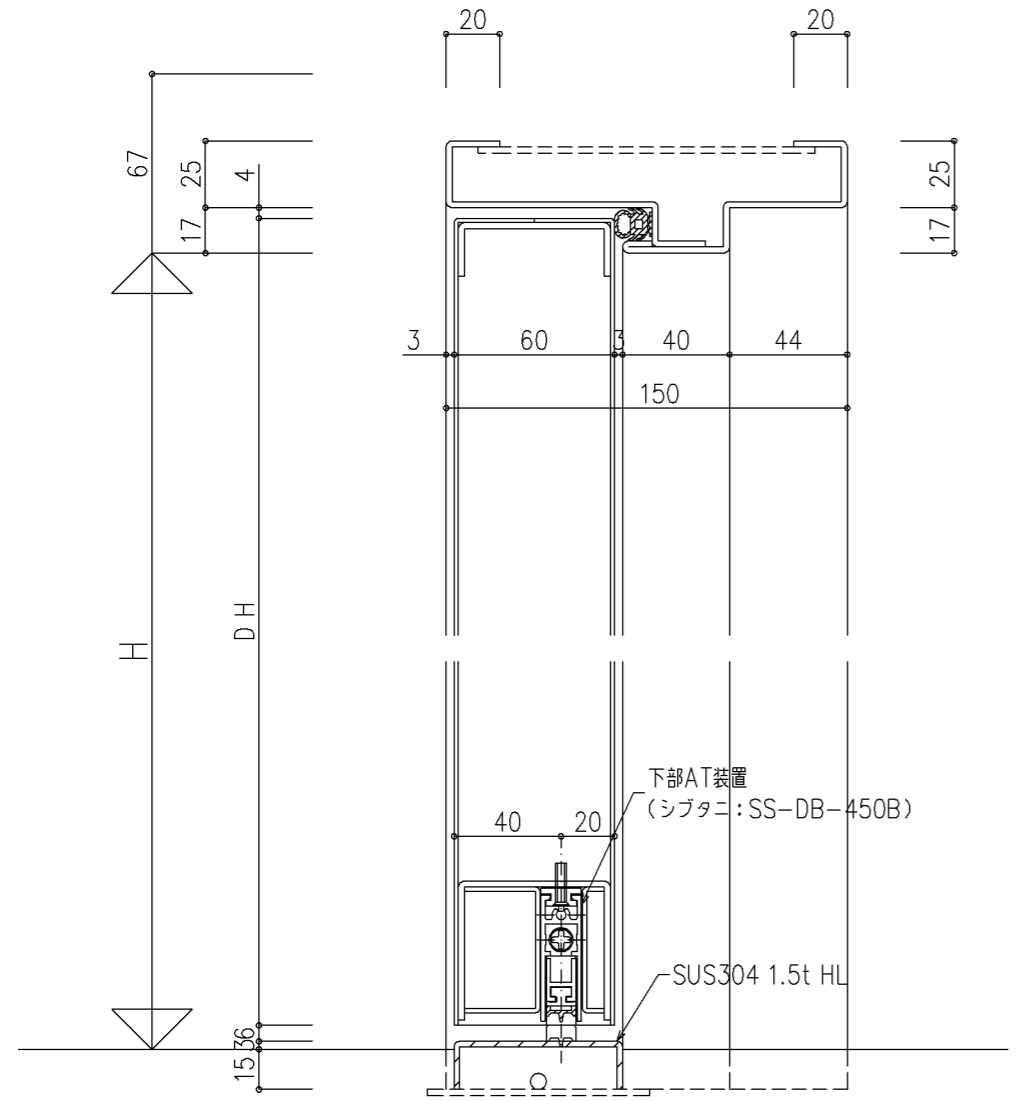

本図ハ右勝手ヲ示シ左勝手ハ左右対称トスル

A 寸法			
片開き	吊元側	戸先側	親子・片側常閉両開き・両開き
	3mm	吊元側	3mm
	□ W > 900 5mm		
	□ 900 ≥ W 6mm		