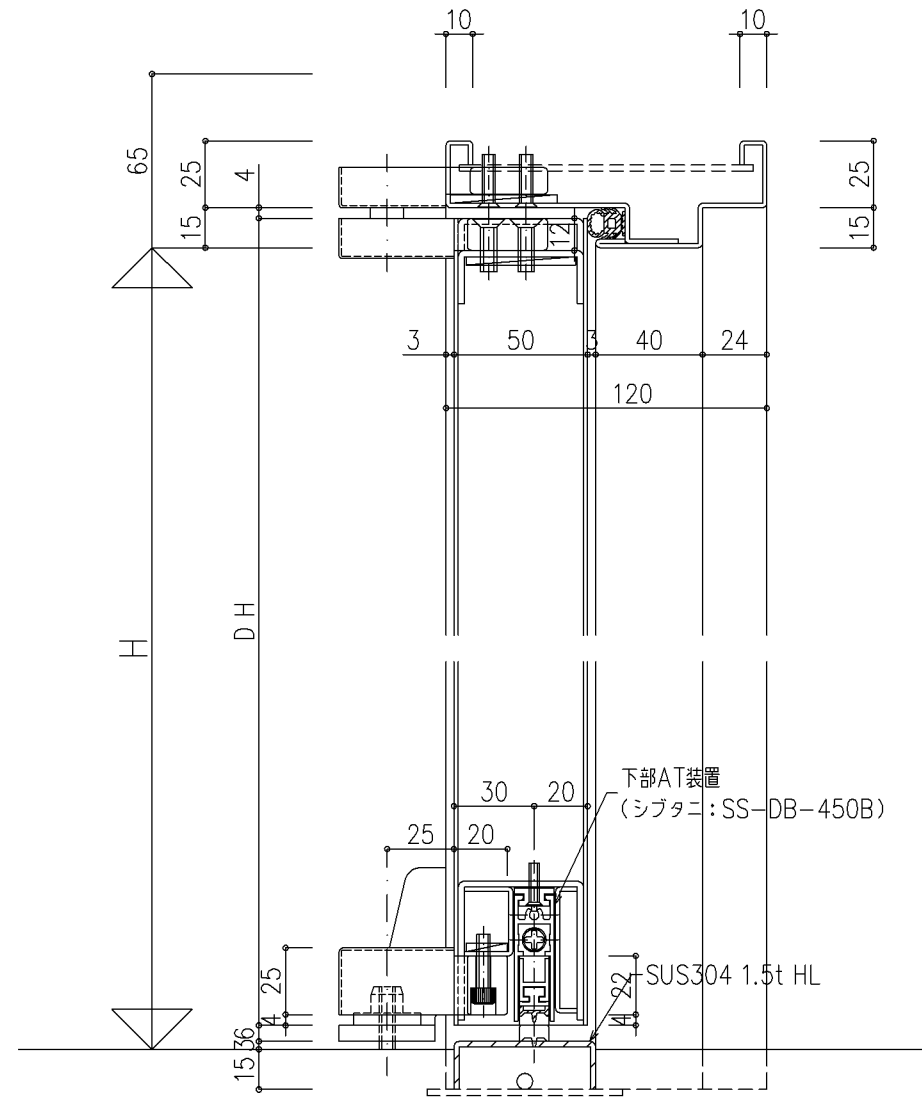

本図ハ右勝手ヲ示シ左勝手ハ左右対称トスル

A 寸法			
片開き		■ 親子・片側常閉両開き・両開き	
吊元側	3mm	吊元側	3mm
戸先側	4mm		