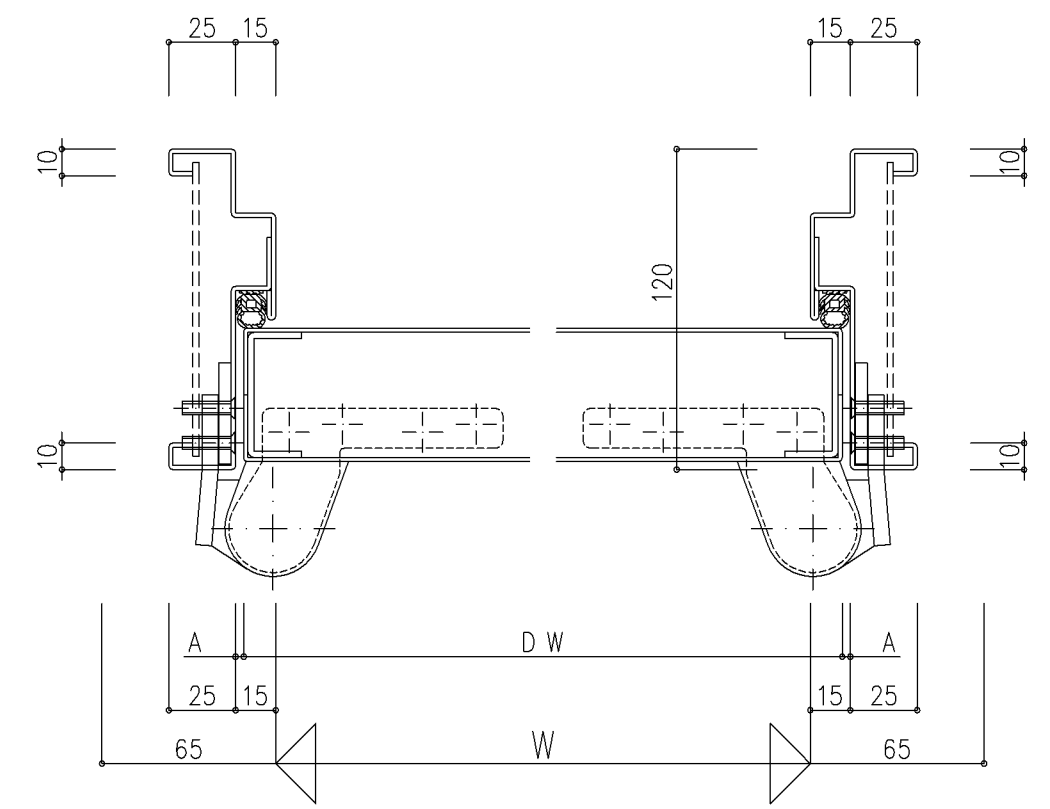

本図ハ右勝手ヲ示シ左勝手ハ左右対称トスル

A 寸法			
片開き		■ 親子・片側常閉両開き・両開き	
吊元側	3mm	吊元側	3mm
戸先側	4mm		