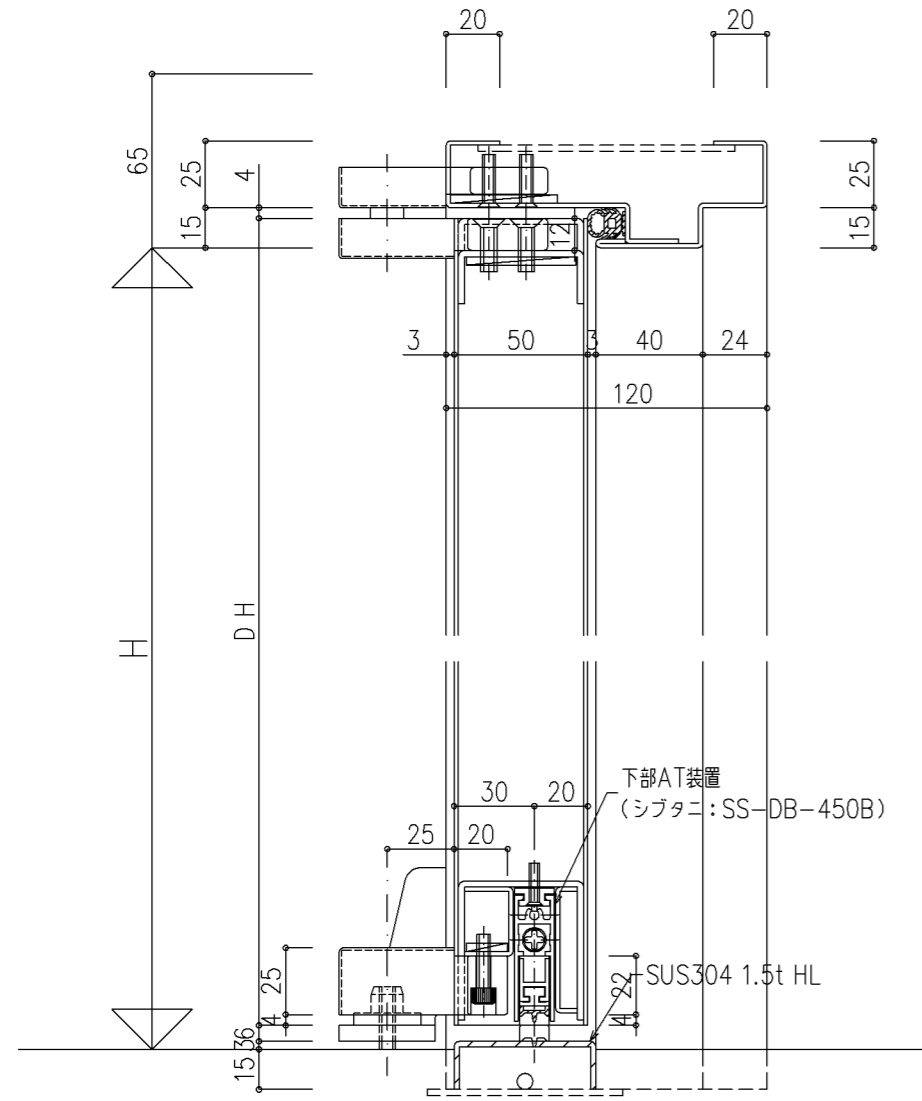

本図ハ右勝手ヲ示シ左勝手ハ左右対称トスル

A 寸法			
片開き		■ 親子・片側常閉両開き・両開き	
吊元側	3mm	吊元側	3mm
戸先側	4mm		