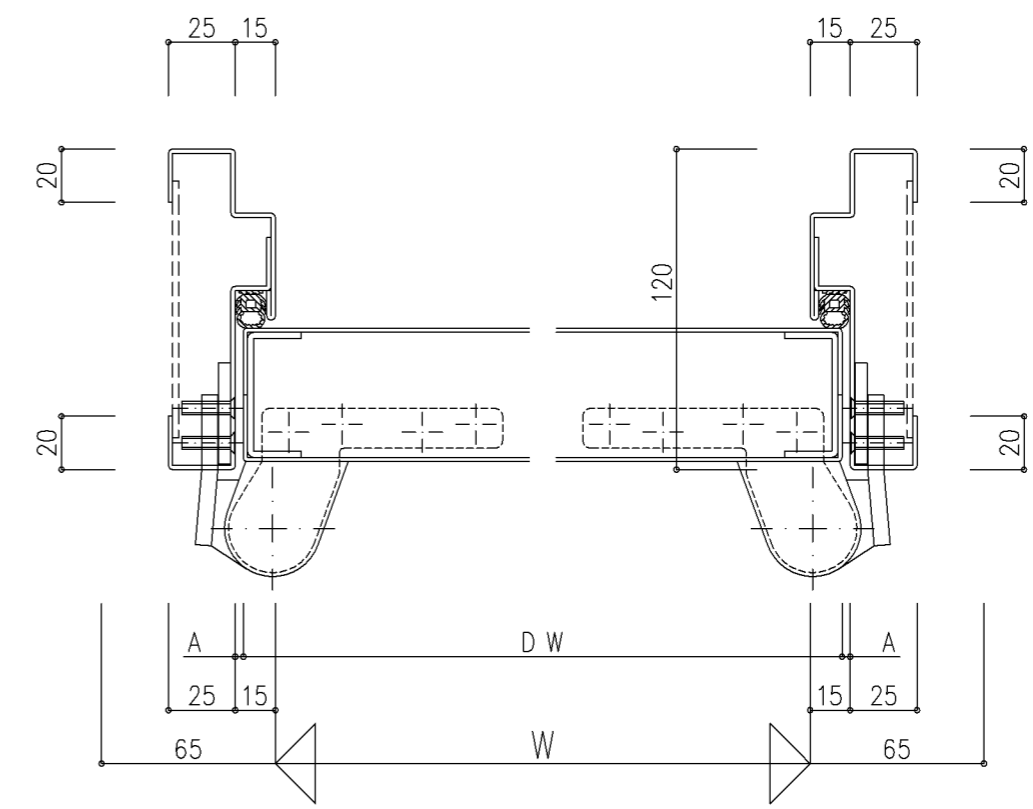

本図ハ右勝手ヲ示シ左勝手ハ左右対称トスル

A 寸法			
片開き		■ 親子・片側常閉両開き・両開き	
吊元側	3mm	吊元側	3mm
戸先側	4mm		