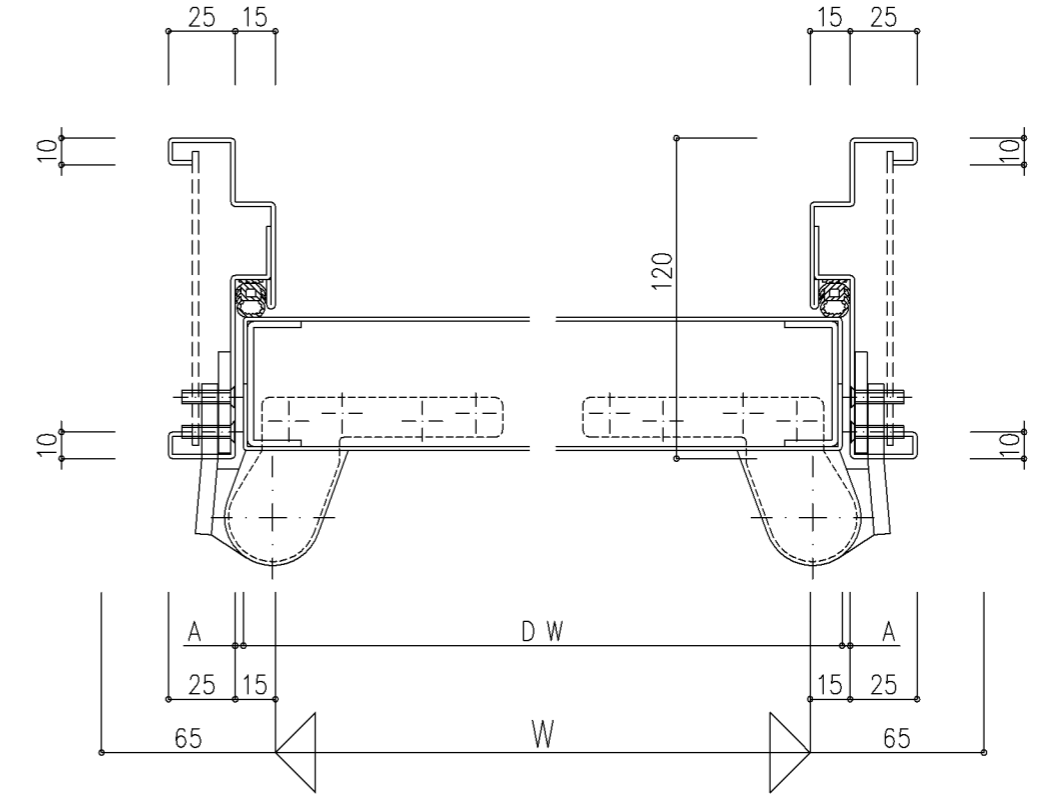

本図ハ右勝手ヲ示シ左勝手ハ左右対称トスル

親子、片側常閉両開き用子扉

注) 両開き用子扉には下部AT装置が装着されます。

A 寸法			
片開き		■ 親子・片側常閉両開き・両開き	
吊元側	3mm	吊元側	3mm
戸先側	4mm		