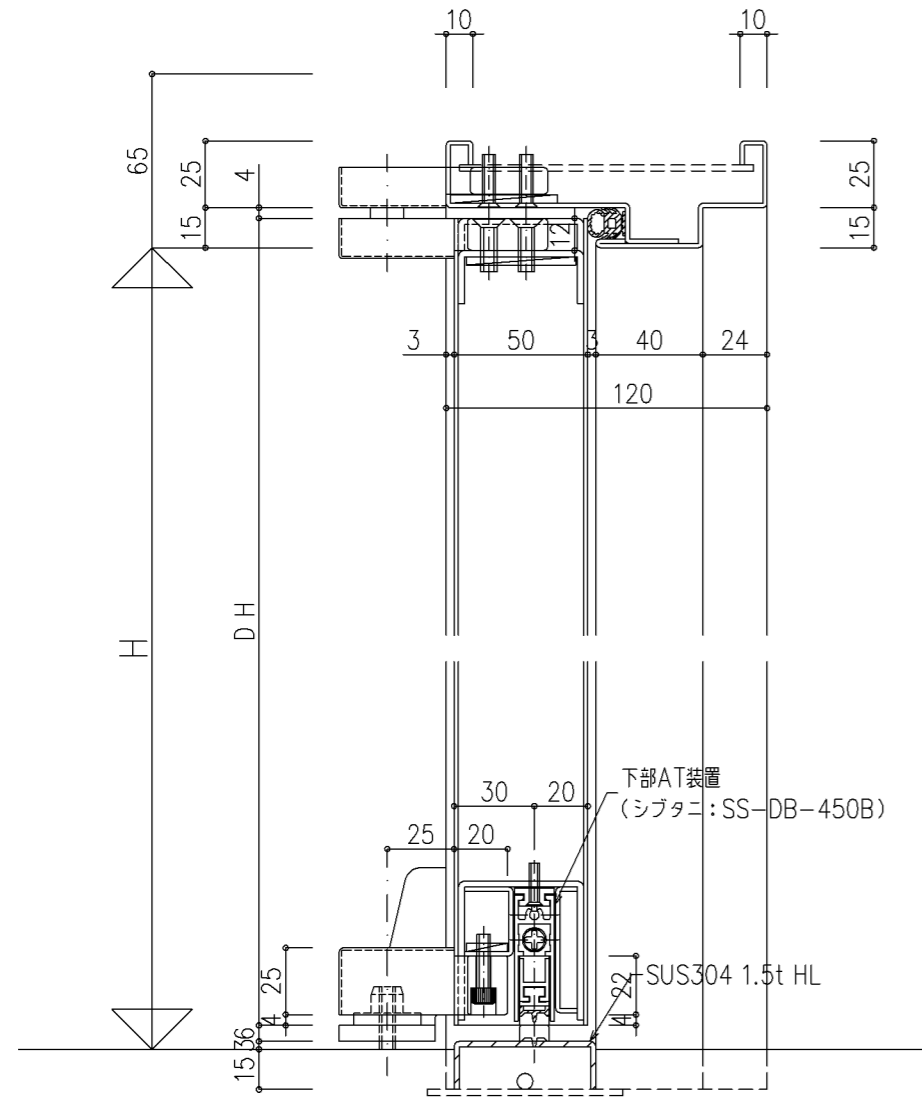

本図ハ右勝手ヲ示シ左勝手ハ左右対称トスル

親子、片側常閉両開き用子扉

注) 両開き用子扉には下部AT装置が装着されます。

A 寸法			
片開き		■ 親子・片側常閉両開き・両開き	
吊元側	3mm	吊元側	3mm
戸先側	4mm		