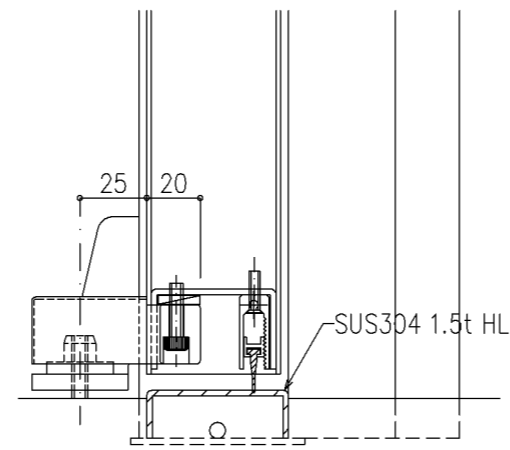

本図ハ右勝手ヲ示シ左勝手ハ左右対称トスル

親子、片側常閉両開き用子扉

注) 両開き用子扉には下部AT装置が装着されます。

A 寸法			
片開き		■ 親子・片側常閉両開き・両開き	
吊元側	3mm	吊元側	3mm
戸先側	4mm		