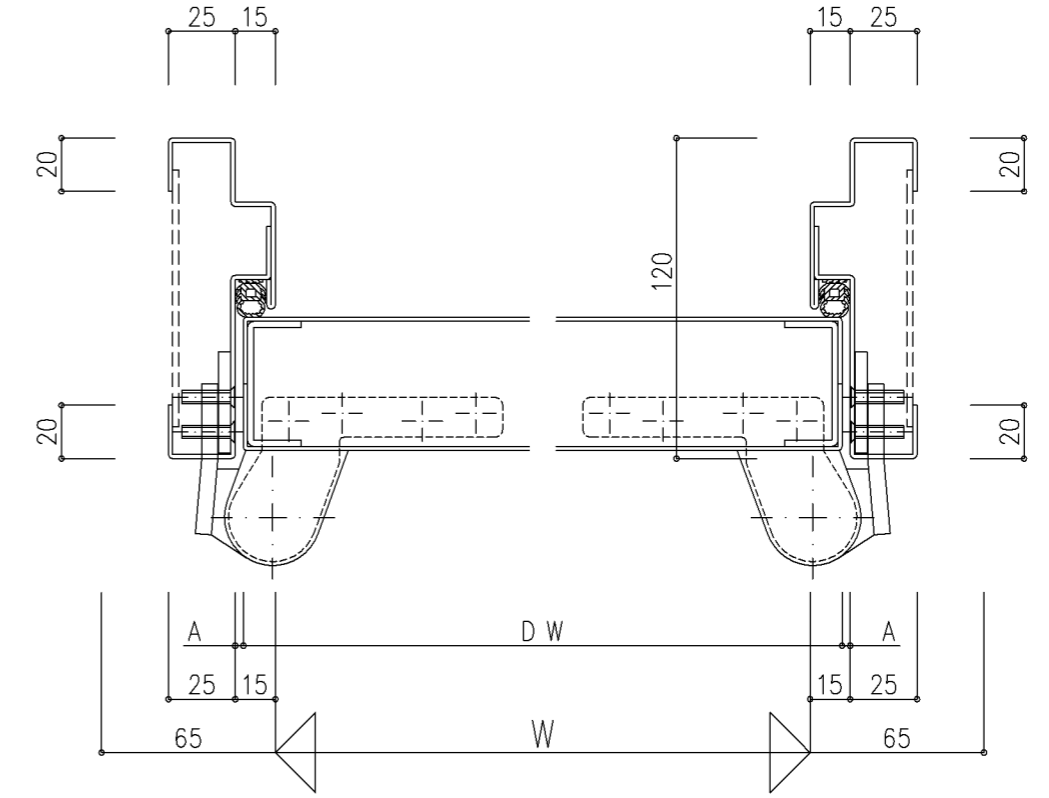

本図ハ右勝手ヲ示シ左勝手ハ左右対称トスル

親子、片側常閉両開き用子扉

注) 両開き用子扉には下部AT装置が装着されます。

A 寸法			
片開き		■ 親子・片側常閉両開き・両開き	
吊元側	3mm	吊元側	3mm
戸先側	4mm		