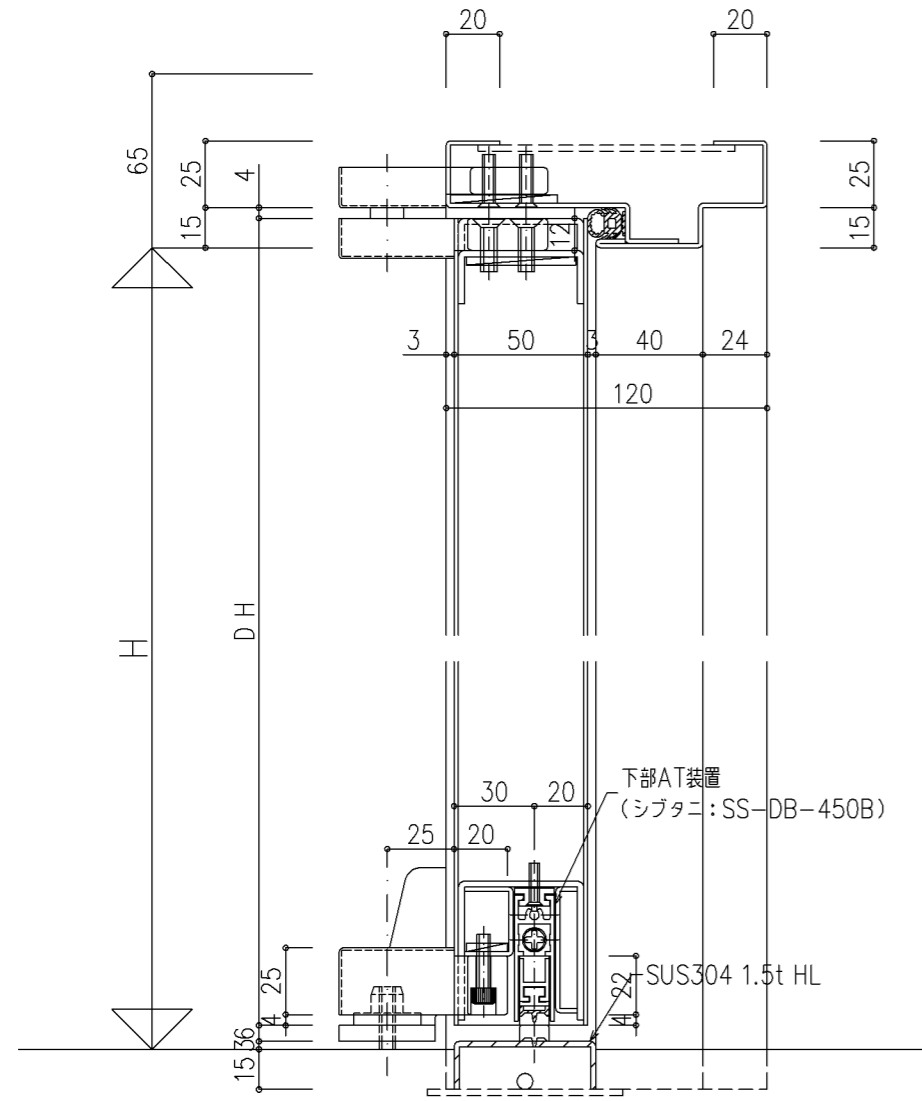

本図ハ右勝手ヲ示シ左勝手ハ左右対称トスル

親子、片側常閉両開き用子扉

注) 両開き用子扉には下部AT装置が装着されます。

A 寸法			
片開き		■ 親子・片側常閉両開き・両開き	
吊元側	3mm	吊元側	3mm
戸先側	4mm		