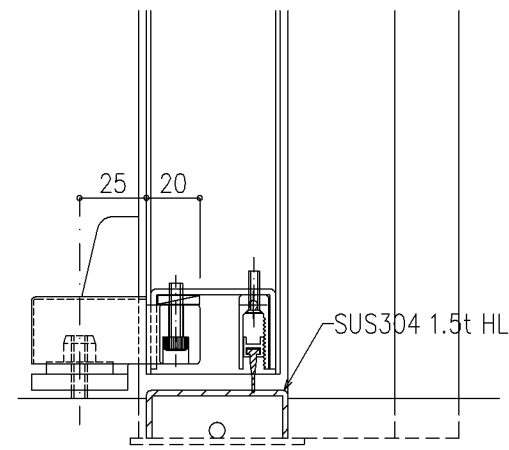

本図ハ右勝手ヲ示シ左勝手ハ左右対称トスル

親子、片側常閉両開き用子扉

注) 両開き用子扉には下部AT装置が装着されます。

A 寸法			
片開き		■ 親子・片側常閉両開き・両開き	
吊元側	3mm	吊元側	3mm
戸先側	4mm		