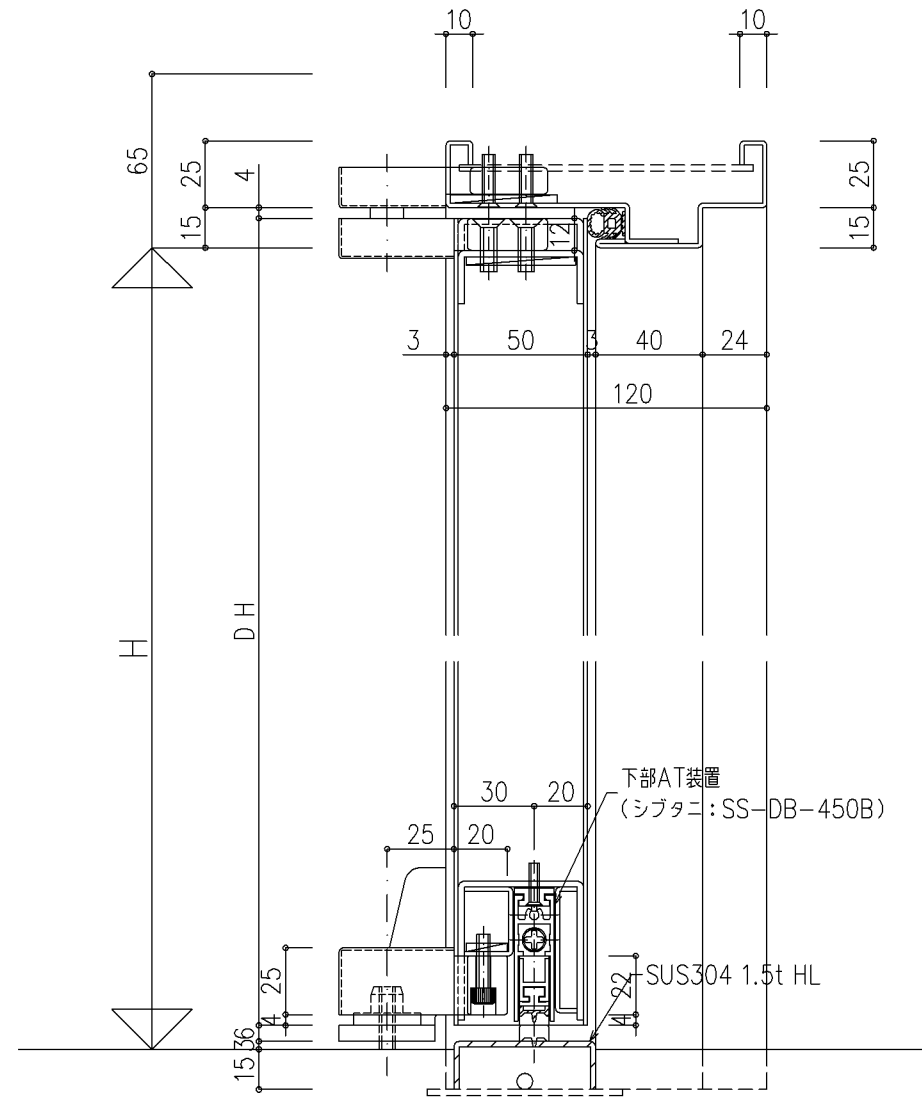

本図ハ右勝手ヲ示シ左勝手ハ左右対称トスル

親子、片側常閉両開き用子扉

注) 両開き用子扉には下部AT装置が装着されます。

A 寸法			
片開き		■ 親子・片側常閉両開き・両開き	
吊元側	3mm	吊元側	3mm
戸先側	4mm		