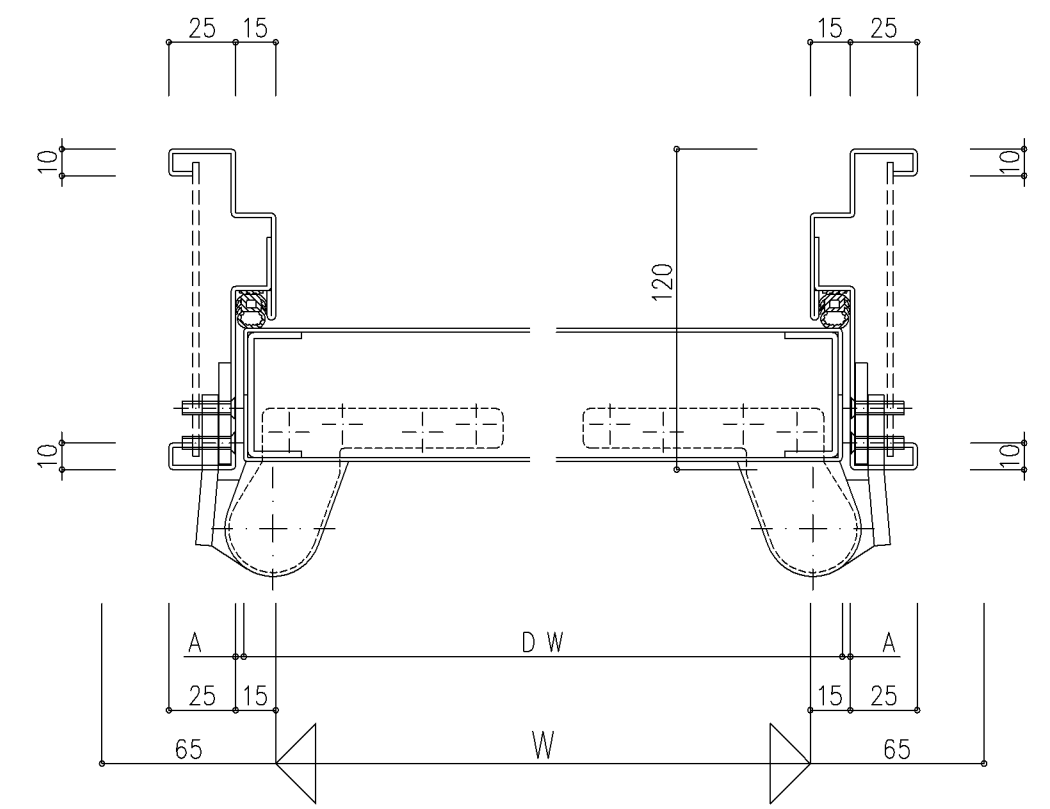

本図ハ右勝手ヲ示シ左勝手ハ左右対称トスル

親子、片側常閉両開き用子扉

注) 両開き用子扉には下部AT装置が装着されます。

A 寸法			
片開き		■ 親子・片側常閉両開き・両開き	
吊元側	3mm	吊元側	3mm
戸先側	4mm		