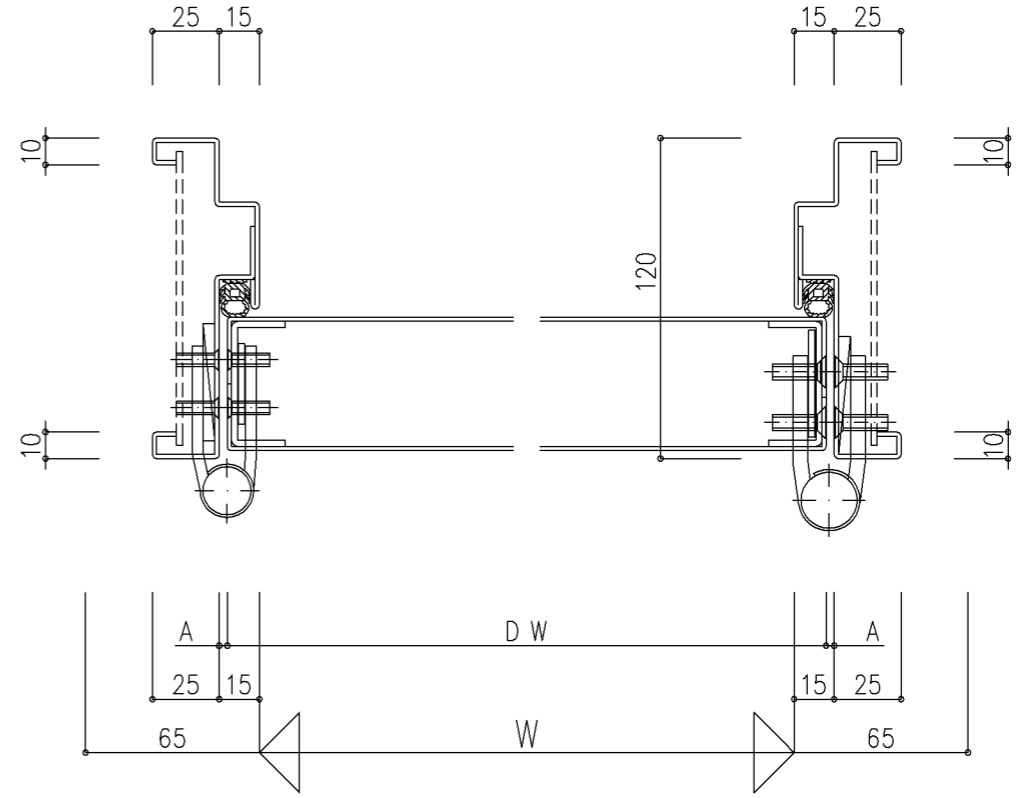

本図ハ右勝手ヲ示シ左勝手ハ左右対称トスル

A 寸法			
片開き		■ 親子・片側常閉両開き・両開き	
吊元側	3mm	吊元側	3mm
戸先側	4mm		