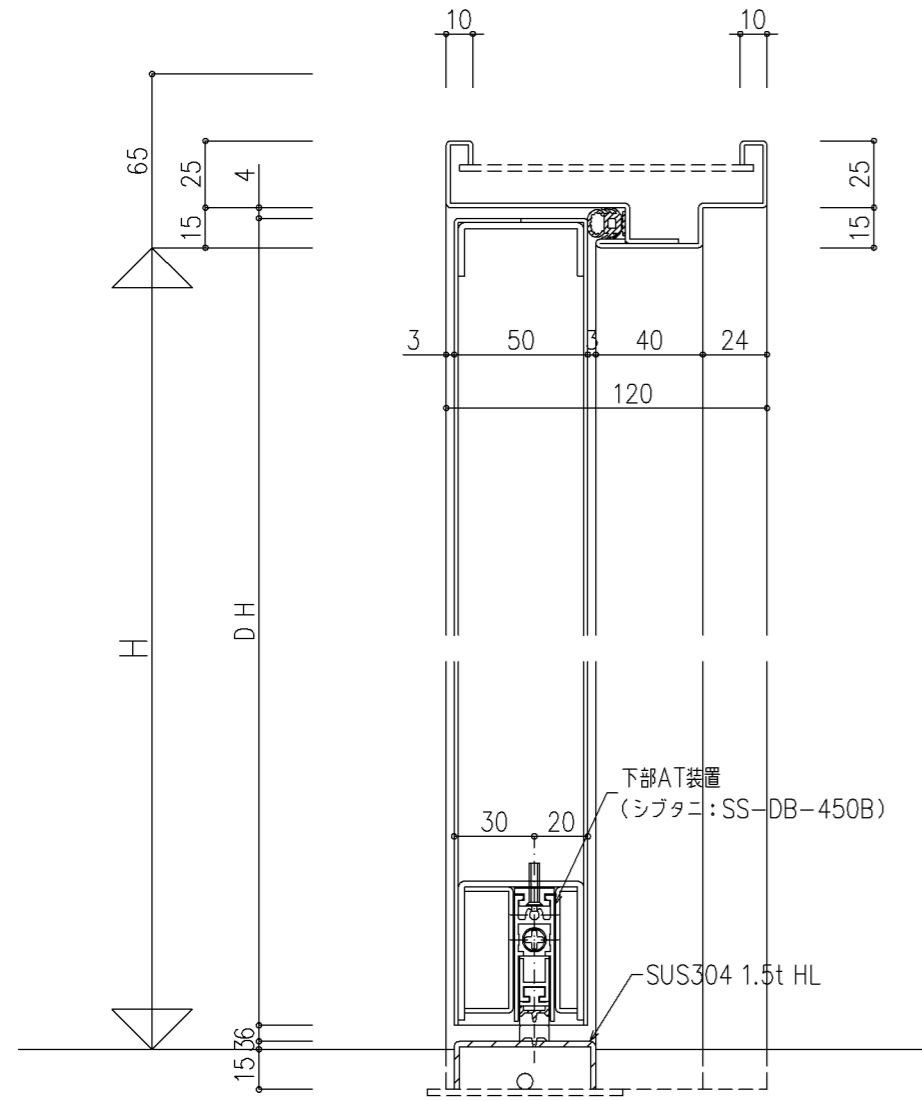

本図ハ右勝手ヲ示シ左勝手ハ左右対称トスル

A 寸法			
片開き		■ 親子・片側常閉両開き・両開き	
吊元側	3mm	吊元側	3mm
戸先側	4mm		