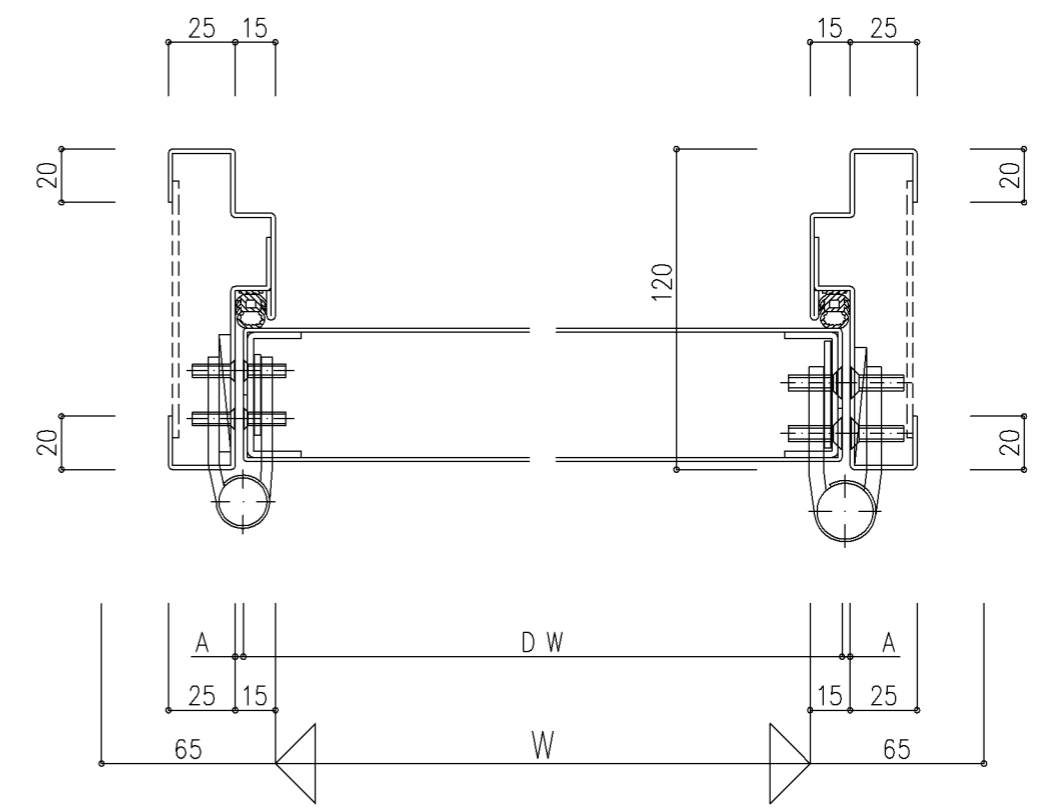

本図ハ右勝手ヲ示シ左勝手ハ左右対称トスル

A 寸法			
片開き		■ 親子・片側常閉両開き・両開き	
吊元側	3mm	吊元側	3mm
戸先側	4mm		