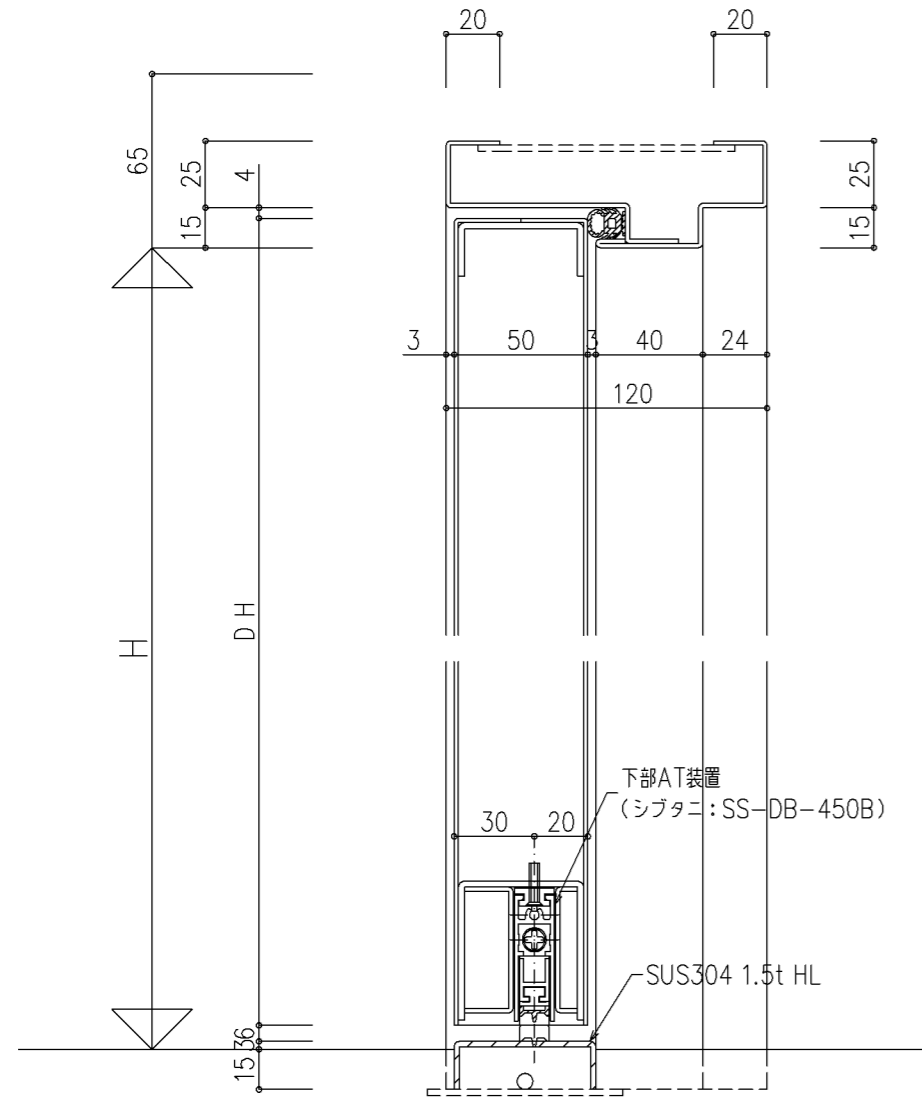

本図ハ右勝手ヲ示シ左勝手ハ左右対称トスル

A 寸法			
片開き		■ 親子・片側常閉両開き・両開き	
吊元側	3mm	吊元側	3mm
戸先側	4mm		