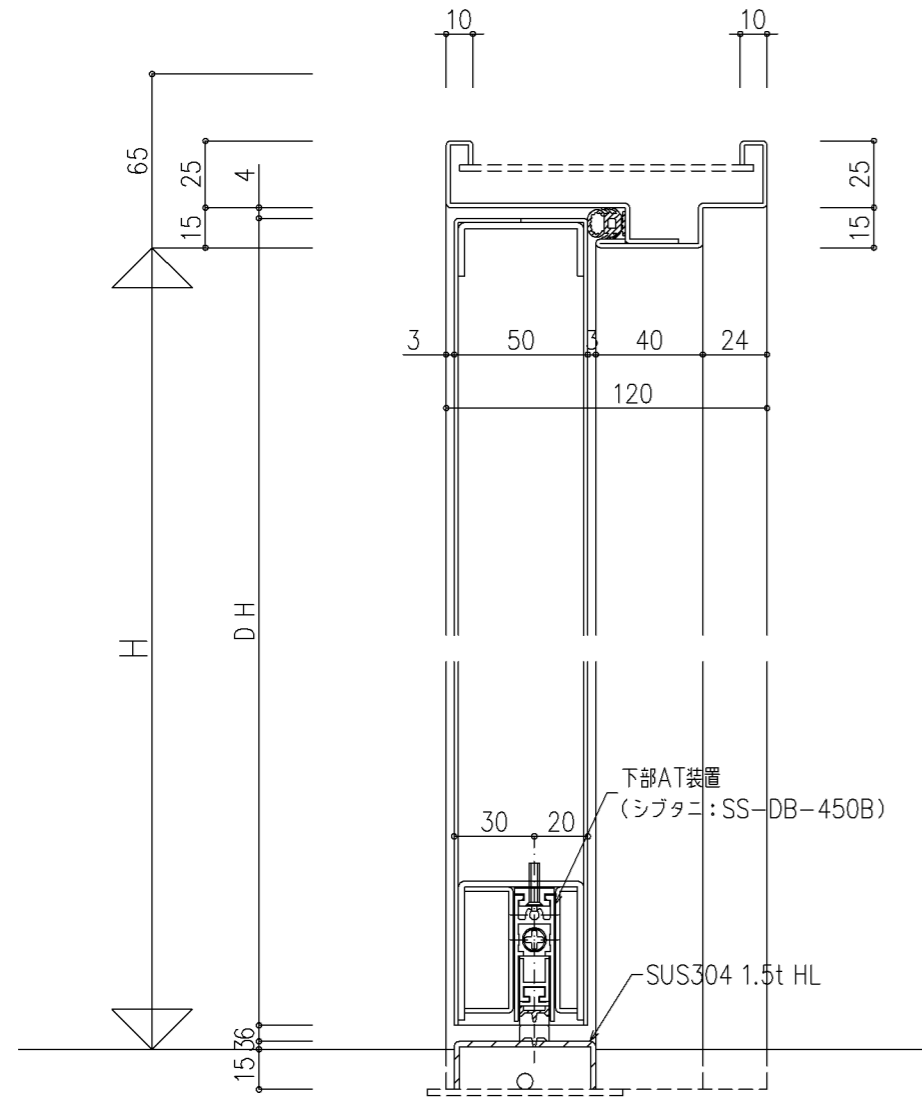

本図ハ右勝手ヲ示シ左勝手ハ左右対称トスル

親子、片側常閉両開き用子扉

注) 両開き用子扉には下部AT装置が装着されます。

| A 寸法 | | | |
|------|-----|------------------|-----|
| 片開き | | ■ 親子・片側常閉両開き・両開き | |
| 吊元側 | 3mm | 吊元側 | 3mm |
| 戸先側 | 4mm | | |