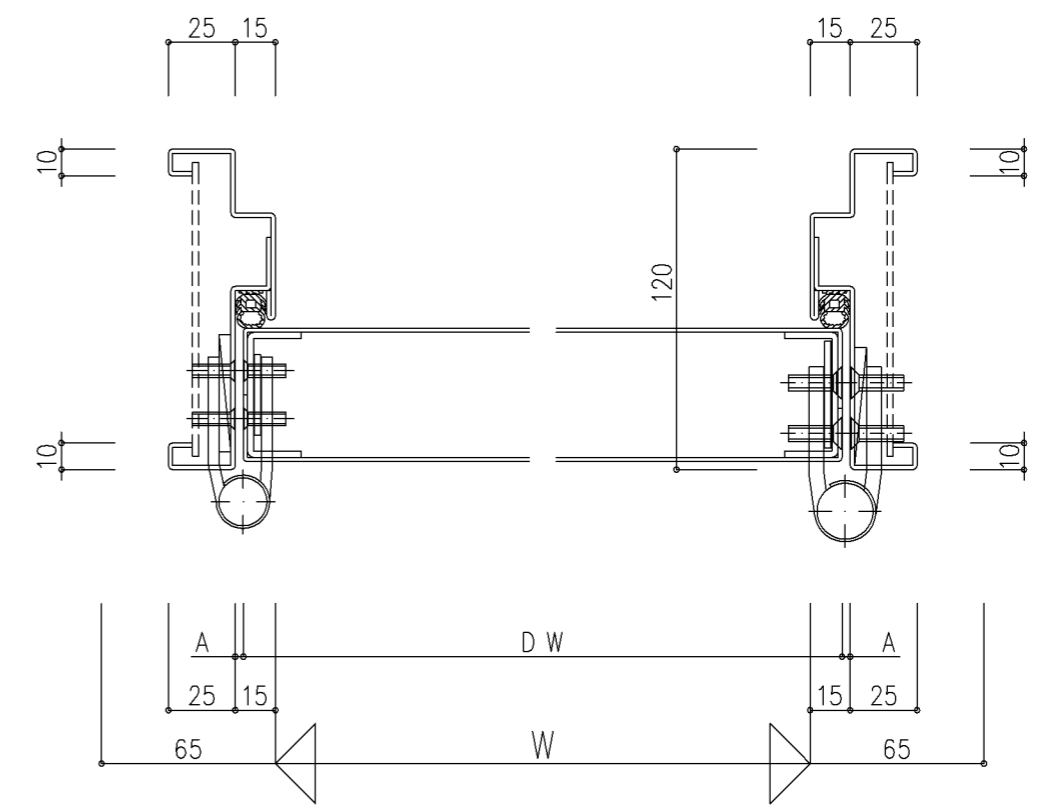

本図ハ右勝手ヲ示シ左勝手ハ左右対称トスル

親子、片側常閉両開き用子扉

注) 両開き用子扉には下部AT装置が装着されます。

| A 寸法 | | | |
|------|-----|------------------|-----|
| 片開き | | ■ 親子・片側常閉両開き・両開き | |
| 吊元側 | 3mm | 吊元側 | 3mm |
| 戸先側 | 4mm | | |