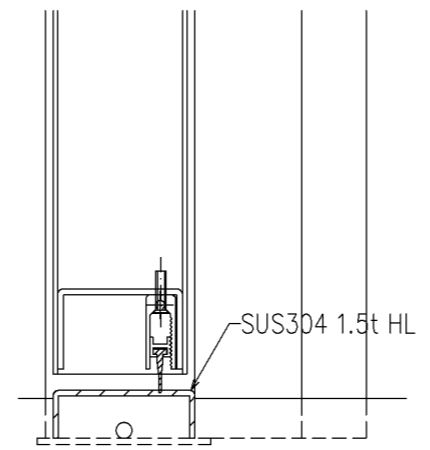

本図ハ右勝手ヲ示シ左勝手ハ左右対称トスル

親子、片側常閉両開き用子扉

注) 両開き用子扉には下部AT装置が装着されます。

| A 寸法 | | | |
|------|-----|------------------|-----|
| 片開き | | ■ 親子・片側常閉両開き・両開き | |
| 吊元側 | 3mm | 吊元側 | 3mm |
| 戸先側 | 4mm | | |