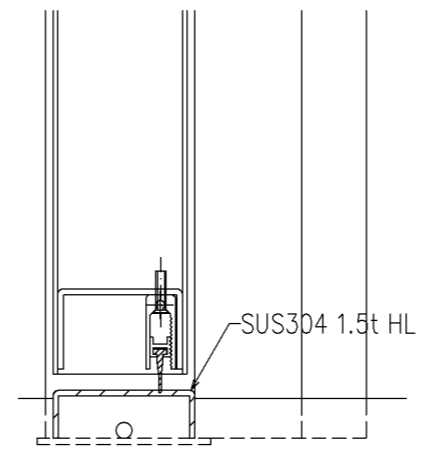

本図ハ右勝手ヲ示シ左勝手ハ左右対称トスル

親子、片側常閉両開き用子扉

注) 両開き用子扉には下部AT装置が装着されます。

A 寸法			
片開き		■ 親子・片側常閉両開き・両開き	
吊元側	3mm	吊元側	3mm
戸先側	4mm		