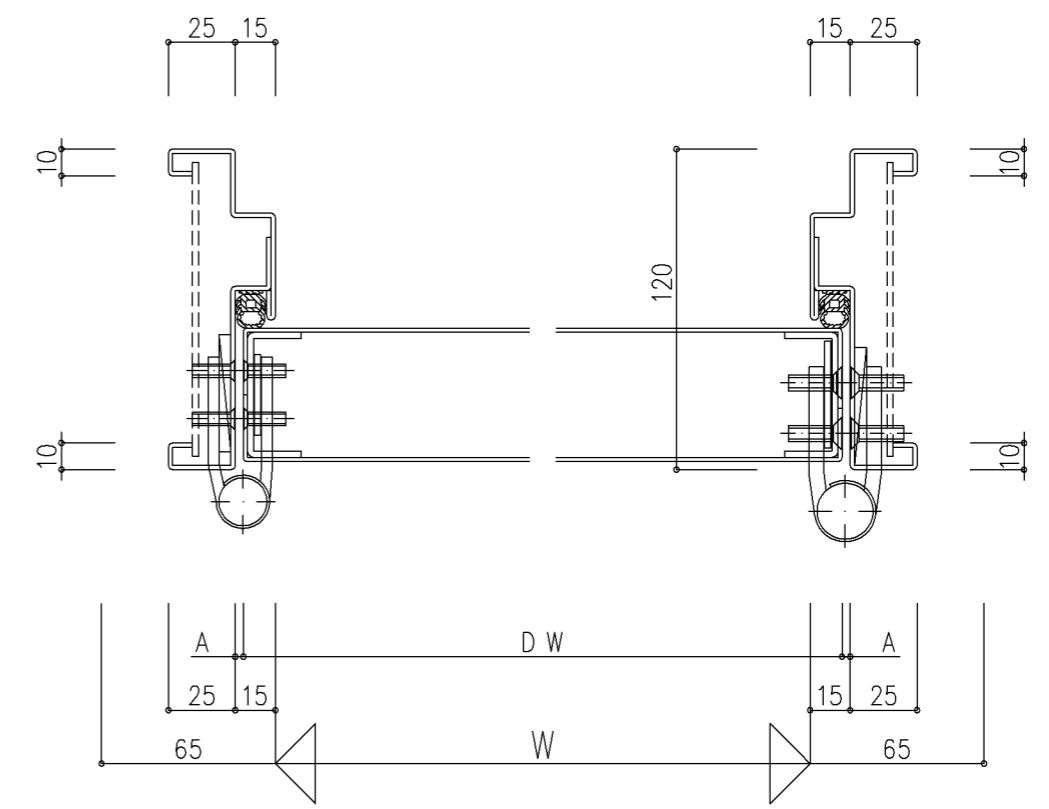

本図ハ右勝手ヲ示シ左勝手ハ左右対称トスル

親子、片側常閉両開き用子扉

注) 両開き用子扉には下部AT装置が装着されます。

A 寸法			
片開き		■ 親子・片側常閉両開き・両開き	
吊元側	3mm	吊元側	3mm
戸先側	4mm		