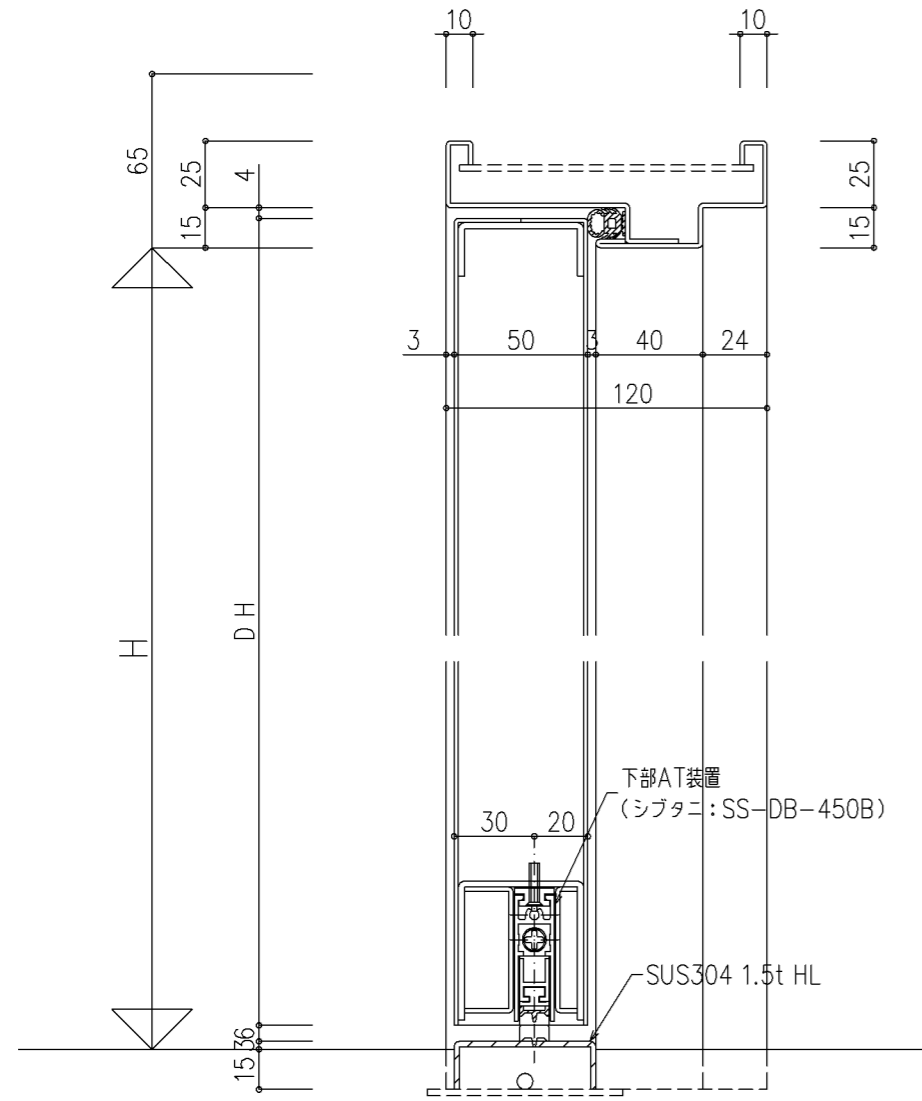

本図ハ右勝手ヲ示シ左勝手ハ左右対称トスル

親子、片側常閉両開き用子扉

注) 両開き用子扉には下部AT装置が装着されます。

A 寸法			
片開き		■ 親子・片側常閉両開き・両開き	
吊元側	3mm	吊元側	3mm
戸先側	4mm		