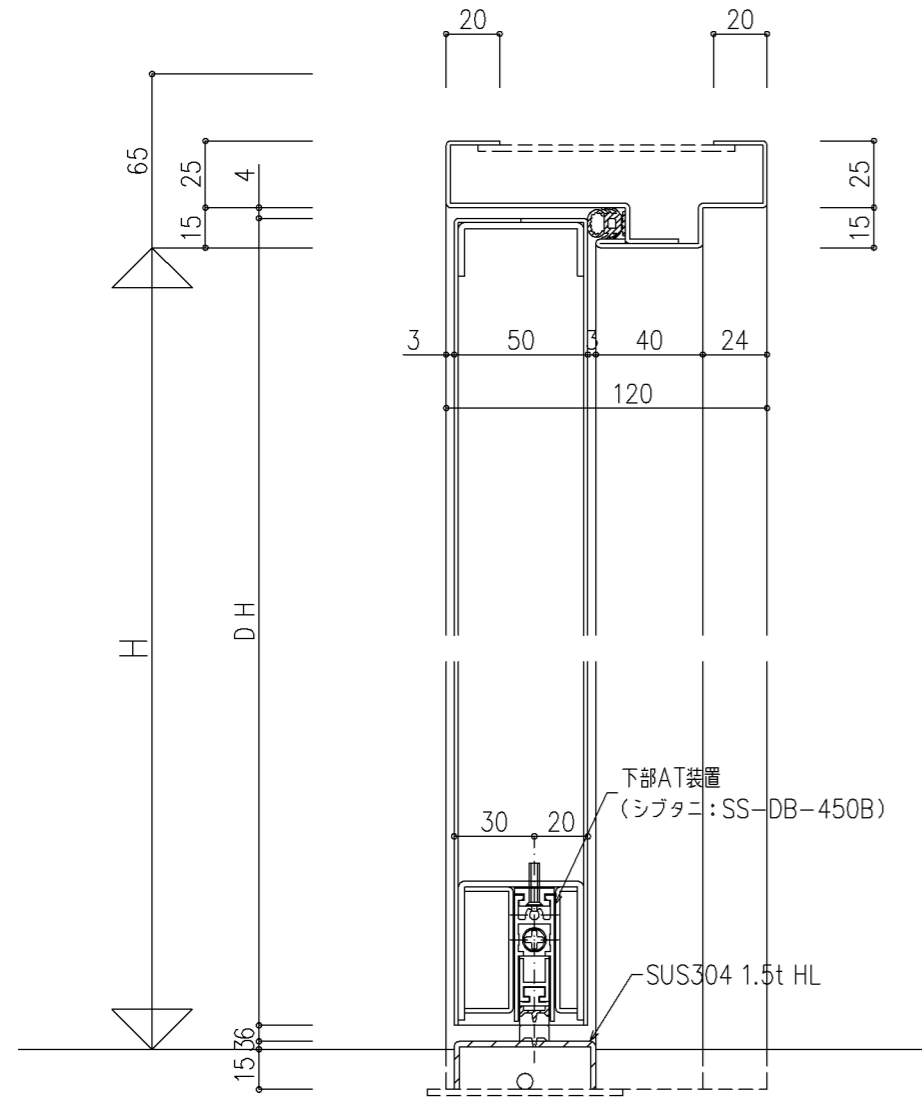

本図ハ右勝手ヲ示シ左勝手ハ左右対称トスル

親子、片側常閉両開き用子扉

注) 両開き用子扉には下部AT装置が装着されます。

A 寸法			
片開き		■ 親子・片側常閉両開き・両開き	
吊元側	3mm	吊元側	3mm
戸先側	4mm		