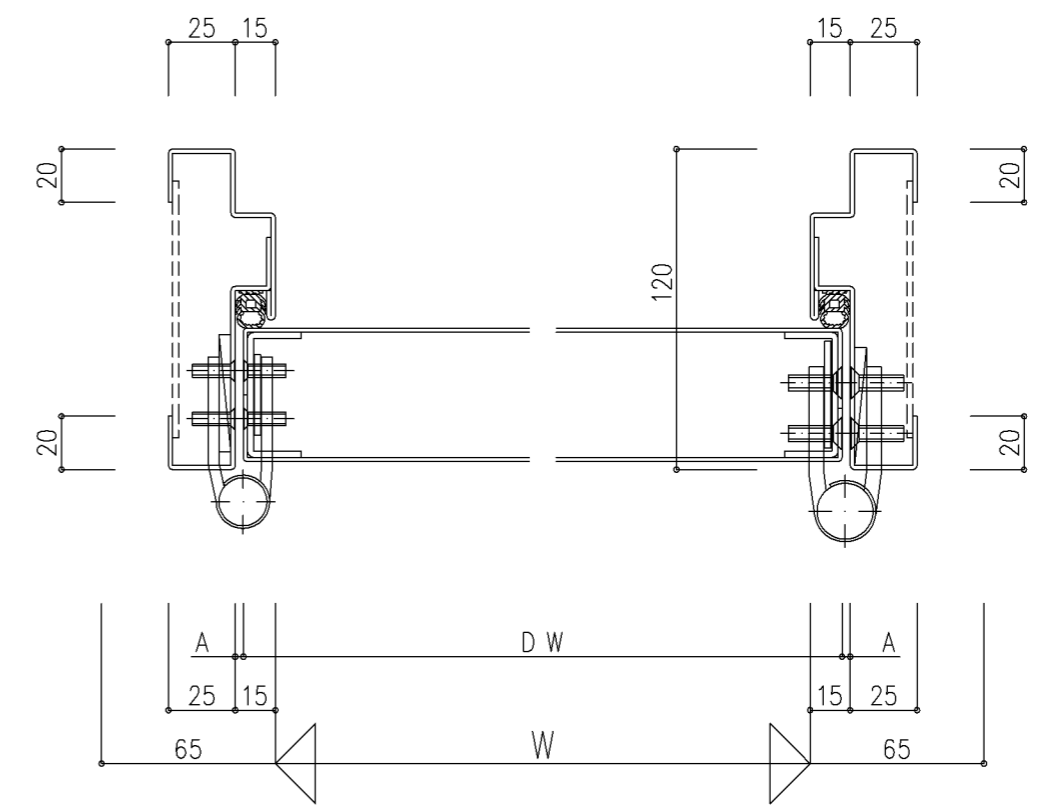

本図ハ右勝手ヲ示シ左勝手ハ左右対称トスル

親子、片側常閉両開き用子扉

注) 両開き用子扉には下部AT装置が装着されます。

A 寸法			
片開き		■ 親子・片側常閉両開き・両開き	
吊元側	3mm	吊元側	3mm
戸先側	4mm		