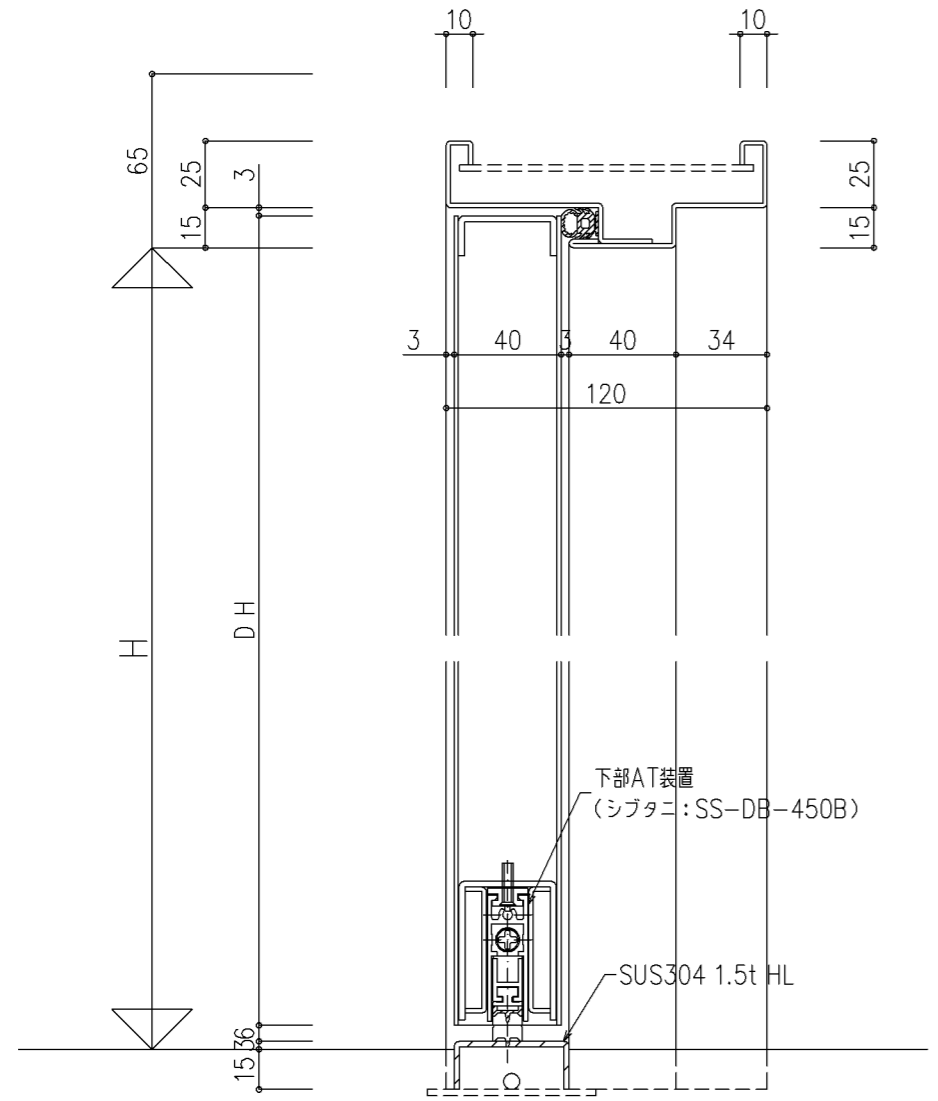

本図ハ右勝手ヲ示シ左勝手ハ左右対称トスル

A 寸法			
片開き		■ 親子・片側常閉両開き・両開き	
吊元側	3mm	吊元側	3mm
戸先側	4mm		