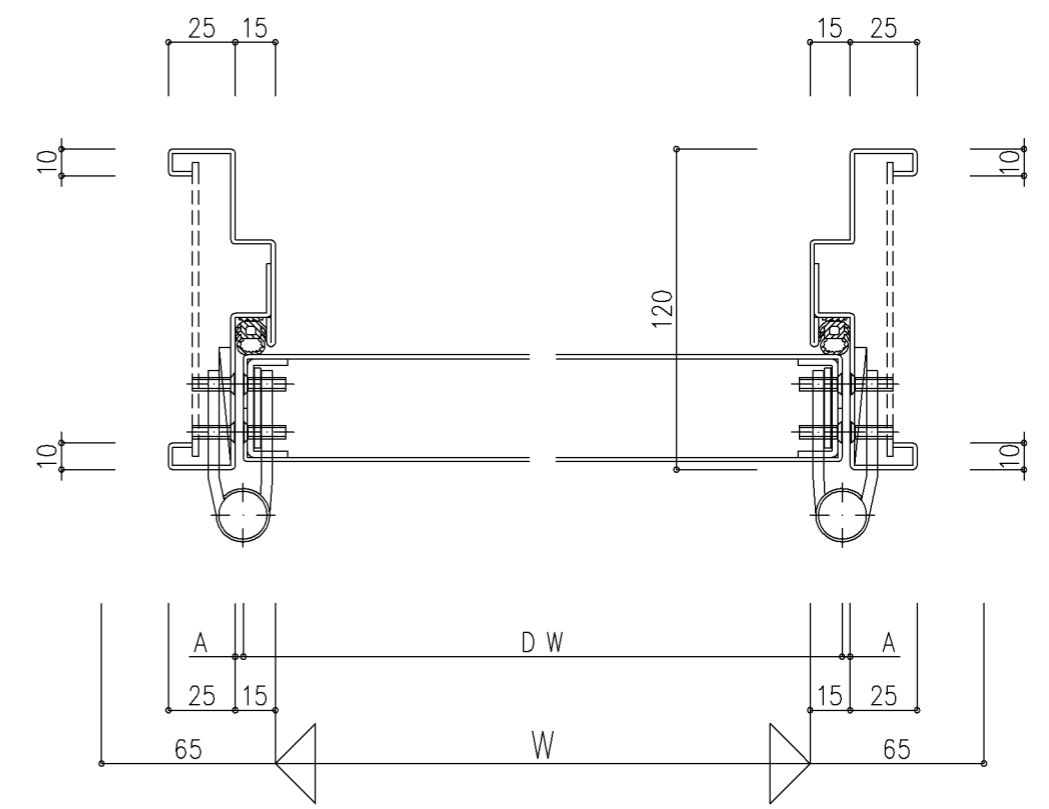

本図ハ右勝手ヲ示シ左勝手ハ左右対称トスル

A 寸法			
片開き		■ 親子・片側常閉両開き・両開き	
吊元側	3mm	吊元側	3mm
戸先側	4mm		