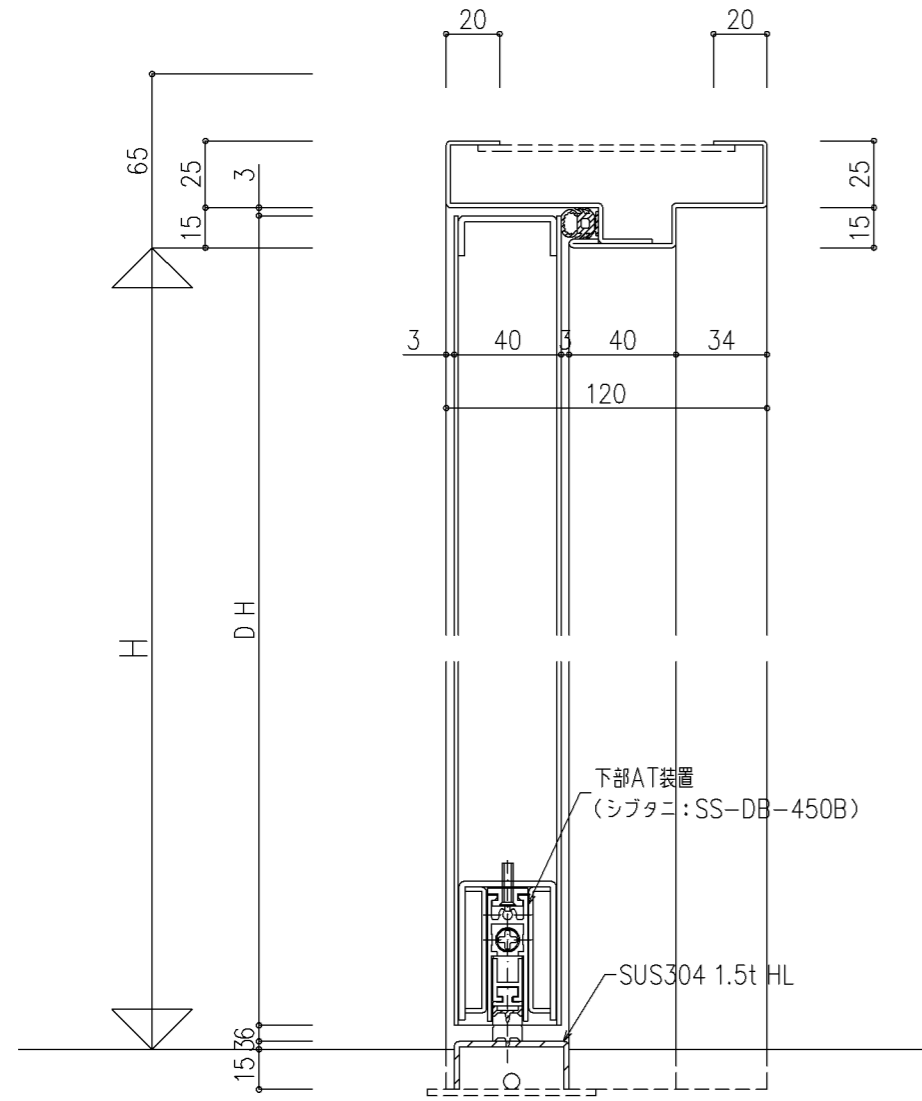

本図ハ右勝手ヲ示シ左勝手ハ左右対称トスル

A 寸法			
片開き		■ 親子・片側常閉両開き・両開き	
吊元側	3mm	吊元側	3mm
戸先側	4mm		