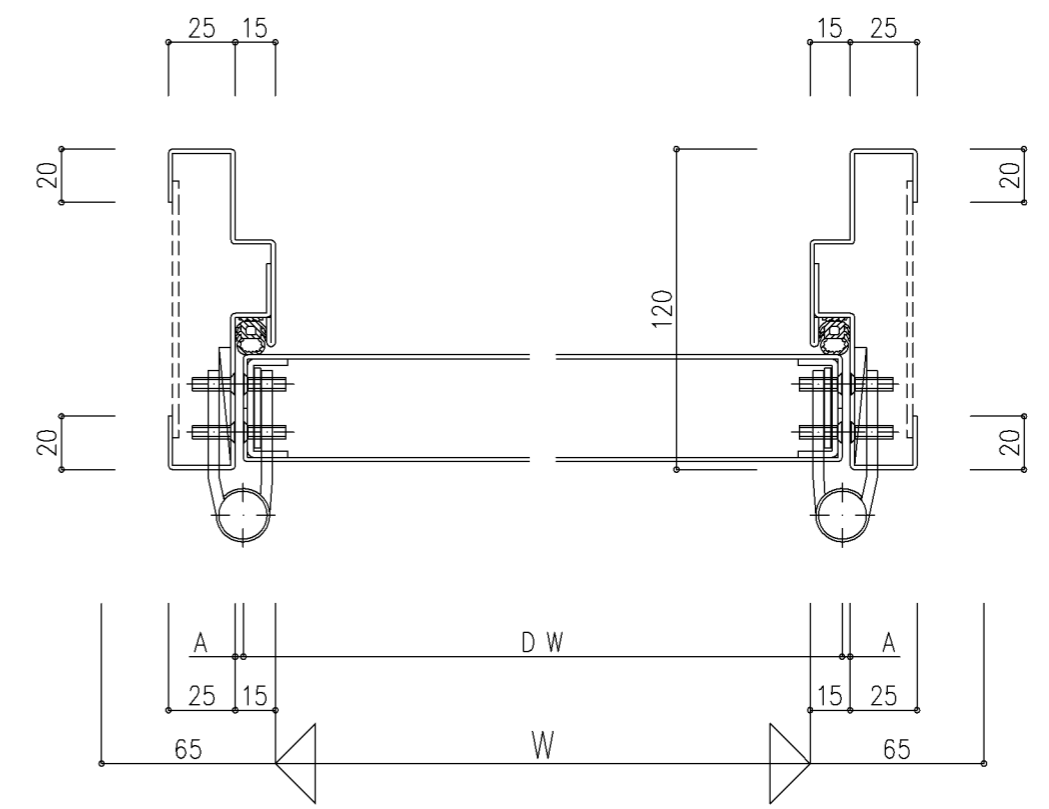

本図ハ右勝手ヲ示シ左勝手ハ左右対称トスル

A 寸法			
片開き		■ 親子・片側常閉両開き・両開き	
吊元側	3mm	吊元側	3mm
戸先側	4mm		