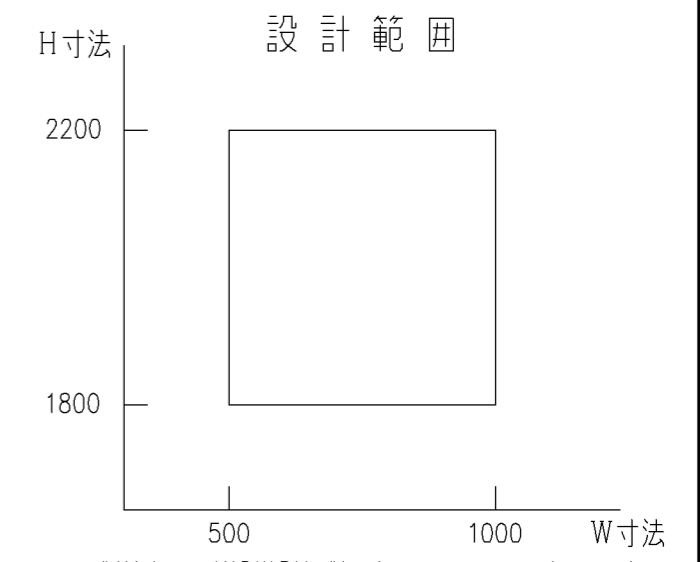

握り玉

※化粧鋼板は扉寸法DW,DHに制限がありますのでお問い合わせください。